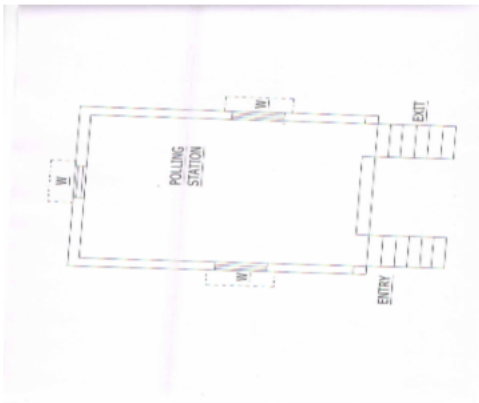

নির্বাচক নিবন্ধন আধিকারিকের স্বাক্ষর

Nazri Naksha

Google Map View

Polling Station Building Front View

Polling Station Front View

Cad View

Key MAP View

1 নাম : জবা গড়াই স্বামীর নাম: যতীন গড়াই বাড়ির নং : n0190 বয়স : 28 লিঙ্গ : মহিলা	TCK2041929 ফটো উপলব্ধ	2 নাম : গোপীনাথ ঘোষ পিতার নাম: প্রবীর ঘোষ বাড়ির নং : এন0143 বয়স : 25 লিঙ্গ : পুরুষ	TCK2168961 ফটো উপলব্ধ	3 নাম : স্বাগত অধিকারী স্বামীর নাম: কিশোর কুমার অধিকারী বাড়ির নং : n0014 বয়স : 23 লিঙ্গ : মহিলা	TCK2609972 ফটো উপলব্ধ
4 নাম : সুদেষ্কা অধিকারী ভট্টাচার্য স্বামীর নাম: তনয় অধিকারী বাড়ির নং : N0133 বয়স : 27 লিঙ্গ : মহিলা	TCK2409837 ফটো উপলব্ধ	5 নাম : হেমন্ত গড়াই পিতার নাম: লব গড়াই বাড়ির নং : N0000 বয়স : 24 লিঙ্গ : পুরুষ	TCK2357291 ফটো উপলব্ধ	6 নাম : অর্জুন গড়াই পিতার নাম: নীলু গড়াই বাড়ির নং : এন0187 বয়স : 23 লিঙ্গ : পুরুষ	TCK2526432 ফটো উপলব্ধ
7 নাম : কর্ন গড়াই পিতার নাম: নীলু গড়াই বাড়ির নং : এন0187 বয়স : 26 লিঙ্গ : পুরুষ	TCK2526440 ফটো উপলব্ধ	8 নাম : প্রিয়ঙ্কা গড়াই পিতার নাম: উৎপল গড়াই বাড়ির নং : n0157 বয়স : 22 লিঙ্গ : মহিলা	TCK2609840 ফটো উপলব্ধ	9 নাম : আকাশ গড়াই পিতার নাম: সঞ্জল গড়াই বাড়ির নং : n0001 বয়স : 23 লিঙ্গ : পুরুষ	TCK2609857 ফটো উপলব্ধ
10 নাম : সচিন গড়াই পিতার নাম: বুদ্ধদেব গড়াই বাড়ির নং : n0058 বয়স : 23 লিঙ্গ : পুরুষ	TCK2610004 ফটো উপলব্ধ	11 নাম : তারক নাথ গড়াই পিতার নাম: সুনীল গড়াই বাড়ির নং : n0045 বয়স : 27 লিঙ্গ : পুরুষ	TCK2610012 ফটো উপলব্ধ	12 নাম : রিঙ্কু গড়াই স্বামীর নাম: প্রকাশ গড়াই বাড়ির নং : এন0010 বয়স : 25 লিঙ্গ : মহিলা	TCK2609980 ফটো উপলব্ধ
13 নাম : পূজা গড়াই স্বামীর নাম: রাহুল গড়াই বাড়ির নং : N0156 বয়স : 28 লিঙ্গ : মহিলা	TCK2100782 ফটো উপলব্ধ	14 নাম : সুখময় গড়াই পিতার নাম: গৌতম গড়াই বাড়ির নং : এন0014 বয়স : 25 লিঙ্গ : পুরুষ	TCK2110112 ফটো উপলব্ধ	15 নাম : সূর্যকান্ত গড়াই পিতার নাম: হারধন গড়াই বাড়ির নং : এন0193 বয়স : 26 লিঙ্গ : পুরুষ	TCK2110153 ফটো উপলব্ধ
16 নাম : পাপিয়া গড়াই স্বামীর নাম: রমেন্দ্র গড়াই বাড়ির নং : n0256 বয়স : 27 লিঙ্গ : মহিলা	TCK2095354 ফটো উপলব্ধ	17 নাম : পলি গড়াই স্বামীর নাম: প্রবীর গড়াই বাড়ির নং : N0194 বয়স : 29 লিঙ্গ : মহিলা	TCK2100758 ফটো উপলব্ধ	18 নাম : মৌসুমী গড়াই স্বামীর নাম: সুবীর গড়াই বাড়ির নং : এন0195 বয়স : 26 লিঙ্গ : মহিলা	TCK2113561 ফটো উপলব্ধ
19 নাম : স্নেহময় গড়াই পিতার নাম: গৌতম গড়াই বাড়ির নং : এন0186 বয়স : 25 লিঙ্গ : পুরুষ	TCK2110120 ফটো উপলব্ধ	20 নাম : ইতি গড়াই স্বামীর নাম: চাঁদ বিনোদ গড়াই বাড়ির নং : এন0193 বয়স : 27 লিঙ্গ : মহিলা	TCK2113538 ফটো উপলব্ধ	21 নাম : সৌরভ গড়াই পিতার নাম: বুদ্ধদেব গড়াই বাড়ির নং : N0156 বয়স : 26 লিঙ্গ : পুরুষ	TCK2058600 ফটো উপলব্ধ
Q 22 নাম : লক্ষী গড়াই পিতার নাম: লক্ষী গড়াই বাড়ির নং : এন0160 বয়স : 25 লিঙ্গ : পুরুষ	TCK2113439 ফটো উপলব্ধ	23 নাম : সুব্রত গরাই পিতার নাম: অশোক কুমার গরাই বাড়ির নং : এন0185 বয়স : 25 লিঙ্গ : পুরুষ	TCK2526234 ফটো উপলব্ধ	24 নাম : সুকান্ত ঘোষ পিতার নাম: রামপ্রসাদ ঘোষ বাড়ির নং : N0148 বয়স : 27 লিঙ্গ : পুরুষ	TCK2058592 ফটো উপলব্ধ
25 নাম : কার্তিক ঘোষ পিতার নাম: শিশির ঘোষ বাড়ির নং : n0154 বয়স : 26 লিঙ্গ : পুরুষ	TCK2058691 ফটো উপলব্ধ	26 নাম : দীপক ঘোষ পিতার নাম: তাপস ঘোষ বাড়ির নং : এন0144 বয়স : 26 লিঙ্গ : পুরুষ	TCK2113454 ফটো উপলব্ধ	27 নাম : সন্ধ্যা পড়েল স্বামীর নাম: ভরত পড়েল বাড়ির নং : n0103 বয়স : 73 লিঙ্গ : মহিলা	TCK2203719 ফটো উপলব্ধ
28 নাম : উত্তম ঘোষ পিতার নাম: নারায়ণ ঘোষ বাড়ির নং : n0008 বয়স : 58 লিঙ্গ : পুরুষ	TCK2204188 ফটো উপলব্ধ	29 নাম : শিখা ঘোষ স্বামীর নাম: উত্তম ঘোষ বাড়ির নং : n0008 বয়স : 52 লিঙ্গ : মহিলা	JNR0932111 ফটো উপলব্ধ	30 নাম : বিপুল ঘোষ পিতার নাম: নারায়ণ ঘোষ বাড়ির নং : n0009 বয়স : 50 লিঙ্গ : পুরুষ	JNR0932186 ফটো উপলব্ধ