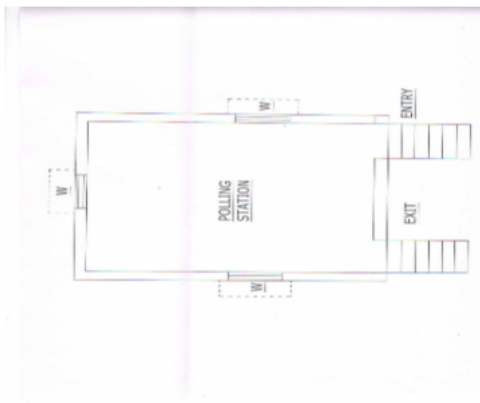

নির্বাচক নিবন্ধন আধিকারিকের স্বাক্ষর

Nazri Naksha

Google Map View

Polling Station Building Front View

Polling Station Front View

Cad View

Key MAP View

1 নাম : সুপ্রিয়া দে স্বামীর নাম : সঞ্জয় দে বাড়ির নং : n0042 বয়স : 48 লিঙ্গ : মহিলা	TCK2204600 ফটো উপলব্ধ	2 নাম : সৌভিক দে পিতার নাম : পার্থ দে বাড়ির নং : n0042 বয়স : 28 লিঙ্গ : পুরুষ	TCK1837863 ফটো উপলব্ধ	3 নাম : সৌমিক দে পিতার নাম : স্বপন দে বাড়ির নং : n0042 বয়স : 28 লিঙ্গ : পুরুষ	TCK1837897 ফটো উপলব্ধ
4 নাম : সঞ্জয় দে পিতার নাম : আনন্দমোহন দে বাড়ির নং : n0042 বয়স : 57 লিঙ্গ : পুরুষ	TCK2602993 ফটো উপলব্ধ	5 নাম : তনুশ্রী দে স্বামীর নাম : সৌমিক দে বাড়ির নং : N0042 বয়স : 24 লিঙ্গ : মহিলা	TCK2410694 ফটো উপলব্ধ	6 নাম : স্নিগ্ধা দে স্বামীর নাম : স্বপন দে বাড়ির নং : n0042 বয়স : 43 লিঙ্গ : মহিলা	JNR3006962 ফটো উপলব্ধ
7 নাম : পার্থ সখা দে পিতার নাম : আনন্দ কুমার দে বাড়ির নং : n0042 বয়স : 61 লিঙ্গ : পুরুষ	TCK2602951 ফটো উপলব্ধ	8 নাম : স্বপনকুমার দে পিতার নাম : আনন্দমোহন দে বাড়ির নং : n0042 বয়স : 52 লিঙ্গ : পুরুষ	TCK2602985 ফটো উপলব্ধ	9 নাম : তন্দ্রা দে স্বামীর নাম : পার্থ সখা দে বাড়ির নং : n0042 বয়স : 53 লিঙ্গ : মহিলা	JNR3001161 ফটো উপলব্ধ
10 নাম : সৌরিন দে পিতার নাম : স্বপন দে বাড়ির নং : এন0042 বয়স : 20 লিঙ্গ : পুরুষ	TCK2728509 ফটো উপলব্ধ	11 নাম : কৃষ্ণ বিজয় কোনার পিতার নাম : অমলেন্দু কোয়ার বাড়ির নং : n0004 বয়স : 50 লিঙ্গ : পুরুষ	TCK2204980 ফটো উপলব্ধ	12 নাম : মৌসুমি কোয়ার স্বামীর নাম : কৃষ্ণবিজয় কোয়ার বাড়ির নং : n0004 বয়স : 39 লিঙ্গ : মহিলা	JNR3006939 ফটো উপলব্ধ
13 নাম : রিমি কোনার পিতার নাম : কৃষ্ণ বিজয় কোনার বাড়ির নং : এন004 বয়স : 20 লিঙ্গ : মহিলা	TCK2746410 ফটো উপলব্ধ	14 নাম : সংযুক্তা কোনার স্বামীর নাম : স্বরাজ পাজা বাড়ির নং : n0208 বয়স : 33 লিঙ্গ : মহিলা	TCK1348333 ফটো উপলব্ধ	15 নাম : পদ্মাবতী কোনার স্বামীর নাম : অজিত কোনার বাড়ির নং : n0006 বয়স : 73 লিঙ্গ : মহিলা	WB/40/280/555153 ফটো উপলব্ধ
16 নাম : রাঘবচন্দ্র কোয়ার পিতার নাম : শিবশঙ্কর কোয়ার বাড়ির নং : n0005 বয়স : 65 লিঙ্গ : পুরুষ	JNR1576016 ফটো উপলব্ধ	17 নাম : সৌমেন কোনার পিতার নাম : দেব প্রসাদ কোয়ার বাড়ির নং : n0001 বয়স : 48 লিঙ্গ : পুরুষ	TCK1439645 ফটো উপলব্ধ	18 নাম : রীনারানী কোয়ার স্বামীর নাম : রাঘবচন্দ্র কোয়ার বাড়ির নং : n0005 বয়স : 55 লিঙ্গ : মহিলা	TCK2204725 ফটো উপলব্ধ
19 নাম : মীরারানী কোয়ার স্বামীর নাম : দেবপ্রসাদ কোয়ার বাড়ির নং : n0001 বয়স : 62 লিঙ্গ : মহিলা	JNR1576180 ফটো উপলব্ধ	20 নাম : সব্যসাচী কোয়ার পিতার নাম : দেবপ্রসাদ কোয়ার বাড়ির নং : n0001 বয়স : 46 লিঙ্গ : পুরুষ	JNR3260189 ফটো উপলব্ধ	21 নাম : সান্ত্বনা কোয়ার স্বামীর নাম : ব্রজগোপাল কোয়ার বাড়ির নং : n0002 বয়স : 48 লিঙ্গ : মহিলা	JNR3260171 ফটো উপলব্ধ
22 নাম : সুকান্ত কোয়ার পিতার নাম : দুলালচন্দ্র কোয়ার বাড়ির নং : n0002 বয়স : 46 লিঙ্গ : পুরুষ	JNR1576131 ফটো উপলব্ধ	23 নাম : বুল্টি(সের) কোয়ার স্বামীর নাম : সুকান্ত কোয়ার বাড়ির নং : n0002 বয়স : 32 লিঙ্গ : মহিলা	TCK1674860 ফটো উপলব্ধ	24 নাম : সুনীতি কোয়ার স্বামীর নাম : নিহাররঞ্জন কোয়ার বাড়ির নং : n0003 বয়স : 77 লিঙ্গ : মহিলা	WB/40/280/555346 ফটো উপলব্ধ
25 নাম : চন্দ্রনাথ কোয়ার পিতার নাম : নিহাররঞ্জন কোয়ার বাড়ির নং : n0003 বয়স : 56 লিঙ্গ : পুরুষ	WB/40/280/555246 ফটো উপলব্ধ	26 নাম : আভারানী কোয়ার মায়ের নাম : সত্যবতী কোয়ার বাড়ির নং : n0005 বয়স : 62 লিঙ্গ : মহিলা	TCK1372184 ফটো উপলব্ধ	27 নাম : সরস্বতী প্রধান (কোয়ার) স্বামীর নাম : প্রভাত রঞ্জন কোয়ার বাড়ির নং : n0003 বয়স : 45 লিঙ্গ : মহিলা	JZJ2331957 ফটো উপলব্ধ
28 নাম : প্রভাতরঞ্জন কোয়ার পিতার নাম : নিহাররঞ্জন কোয়ার বাড়ির নং : n0003 বয়স : 49 লিঙ্গ : পুরুষ	JNR3260148 ফটো উপলব্ধ	29 নাম : রীনা কোয়ার স্বামীর নাম : চন্দ্রনাথ কোয়ার বাড়ির নং : n0003 বয়স : 45 লিঙ্গ : মহিলা	JNR1871698 ফটো উপলব্ধ	30 নাম : ব্রজগোপাল কোয়ার পিতার নাম : দুলালচন্দ্র কোয়ার বাড়ির নং : n0002 বয়স : 52 লিঙ্গ : পুরুষ	WB/40/280/555045 ফটো উপলব্ধ