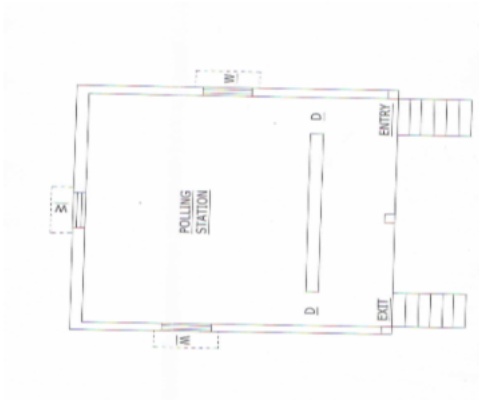

নির্বাচক নিবন্ধন আধিকারিকের স্বাক্ষর

Nazri Naksha

Google Map View

Polling Station Building Front View

Polling Station Front View

Cad View

Key MAP View

1 নাম : রাকেশ কুন্ড পিতার নাম: দিলীপ কুন্ড বাড়ির নং : N0001 বয়স : 27 লিঙ্গ : পুরুষ	TCK2041945 ফটো উপলব্ধ	2 নাম : রাজেশ মল্লিক পিতার নাম: সনাতন মল্লিক বাড়ির নং : এন0139 বয়স : 25 লিঙ্গ : পুরুষ	TCK2108967 ফটো উপলব্ধ	3 নাম : রম্পা কুন্ড স্বামীর নাম: মহাদেব কুন্ড বাড়ির নং : n0004 বয়স : 50 লিঙ্গ : মহিলা	TCK2205177 ফটো উপলব্ধ
4 নাম : দিলীপ কুন্ড পিতার নাম: অহিভূষণ কুন্ড বাড়ির নং : n0001 বয়স : 61 লিঙ্গ : পুরুষ	TCK2688638 ফটো উপলব্ধ	5 নাম : সুব্রত কুমার কুন্ড পিতার নাম: বিকাশ কুমার কুন্ড বাড়ির নং : n0001 বয়স : 38 লিঙ্গ : পুরুষ	JNR3098209 ফটো উপলব্ধ	6 নাম : রুমা কুন্ড স্বামীর নাম: দিলীপ কুন্ড বাড়ির নং : n0001 বয়স : 50 লিঙ্গ : মহিলা	TCK2689776 ফটো উপলব্ধ
7 নাম : পূজা চ্যাটার্জী স্বামীর নাম: তনময় চ্যাটার্জী বাড়ির নং : N0003 বয়স : 26 লিঙ্গ : মহিলা	TCK2411148 ফটো উপলব্ধ	8 নাম : রাজেশ কুন্ড পিতার নাম: বিমল কুমার কুন্ড বাড়ির নং : n0001 বয়স : 21 লিঙ্গ : পুরুষ	TCK2677045 ফটো উপলব্ধ	9 নাম : অরিজিৎ দাস পিতার নাম: আনন্দ দাস বাড়ির নং : n0021 বয়স : 27 লিঙ্গ : পুরুষ	TCK2000792 ফটো উপলব্ধ
10 নাম : কাশীনাথ কুন্ড পিতার নাম: নারায়ণচন্দ্র কুন্ড বাড়ির নং : n0002 বয়স : 62 লিঙ্গ : পুরুষ	TCK2687440 ফটো উপলব্ধ	11 নাম : অহিভূষণ কুন্ড পিতার নাম: গোলাম কুন্ড বাড়ির নং : N0001 বয়স : 91 লিঙ্গ : পুরুষ	TCK2411510 ফটো উপলব্ধ	12 নাম : তন্ময় চ্যাটার্জী পিতার নাম: অসিত কুমার চ্যাটার্জী বাড়ির নং : n0003 বয়স : 36 লিঙ্গ : পুরুষ	TCK1372283 ফটো উপলব্ধ
13 নাম : দীপক কুন্ড পিতার নাম: শ্রীদাম কুন্ড বাড়ির নং : n0086 বয়স : 58 লিঙ্গ : পুরুষ	WB/40/280/558472 ফটো উপলব্ধ	14 নাম : অপূর্ব কুন্ড পিতার নাম: মানিক কুন্ড বাড়ির নং : n0003 বয়স : 29 লিঙ্গ : পুরুষ	TCK1754084 ফটো উপলব্ধ	15 নাম : রেনুকা কুন্ড স্বামীর নাম: মানিক কুন্ড বাড়ির নং : n0003 বয়স : 49 লিঙ্গ : মহিলা	WB/40/280/558224 ফটো উপলব্ধ
16 নাম : মানিক কুন্ড পিতার নাম: অরুণ কুন্ড বাড়ির নং : n0003 বয়স : 51 লিঙ্গ : পুরুষ	WB/40/280/558348 ফটো উপলব্ধ	17 নাম : সুদীপ কুন্ড পিতার নাম: সাগর কুন্ড বাড়ির নং : n0003 বয়স : 30 লিঙ্গ : পুরুষ	TCK1675230 ফটো উপলব্ধ	18 নাম : মনিকা কুন্ড স্বামীর নাম: সাগর কুন্ড বাড়ির নং : n0003 বয়স : 51 লিঙ্গ : মহিলা	WB/40/280/558225 ফটো উপলব্ধ
19 নাম : সাগর কুন্ড পিতার নাম: অরুণ কুন্ড বাড়ির নং : n0003 বয়স : 55 লিঙ্গ : পুরুষ	WB/40/280/558230 ফটো উপলব্ধ	20 নাম : আরতী কুন্ড স্বামীর নাম: অরুণ কুন্ড বাড়ির নং : n0003 বয়স : 75 লিঙ্গ : মহিলা	WB/40/280/558151 ফটো উপলব্ধ	21 নাম : সুকান্ত কুন্ড পিতার নাম: সুভাষ চন্দ্র কুন্ড বাড়ির নং : n0002 বয়স : 39 লিঙ্গ : পুরুষ	JNR3098217 ফটো উপলব্ধ
22 নাম : গয়ারাণী কুন্ড স্বামীর নাম: কাশীনাথ কুন্ড বাড়ির নং : n0002 বয়স : 53 লিঙ্গ : মহিলা	JNR3002441 ফটো উপলব্ধ	23 নাম : দেবব্রত কুন্ড পিতার নাম: বিকাশ কুন্ড বাড়ির নং : n0001 বয়স : 37 লিঙ্গ : পুরুষ	JNR3352218 ফটো উপলব্ধ	24 নাম : পুতুল কুন্ড স্বামীর নাম: শ্যামল কুন্ড বাড়ির নং : n0001 বয়স : 37 লিঙ্গ : মহিলা	TCK1372721 ফটো উপলব্ধ
25 নাম : দেবযানী কুন্ড স্বামীর নাম: বিমল কুমার কুন্ড বাড়ির নং : n0001 বয়স : 45 লিঙ্গ : মহিলা	JNR3002425 ফটো উপলব্ধ	26 নাম : শ্যামল কুন্ড পিতার নাম: অহিভূষণ কুন্ড বাড়ির নং : n0001 বয়স : 52 লিঙ্গ : পুরুষ	WB/40/280/558014 ফটো উপলব্ধ	27 নাম : বিমল কুমার কুন্ড পিতার নাম: অহিভূষণ কুন্ড বাড়ির নং : n0001 বয়স : 54 লিঙ্গ : পুরুষ	WB/40/280/558054 ফটো উপলব্ধ
28 নাম : আদুরি কুন্ড স্বামীর নাম: বিকাশ কুন্ড বাড়ির নং : n0001 বয়স : 60 লিঙ্গ : মহিলা	WB/40/280/558532 ফটো উপলব্ধ	29 নাম : শিম্পা কুন্ড স্বামীর নাম: সুকান্ত কুন্ড বাড়ির নং : n0086 বয়স : 31 লিঙ্গ : মহিলা	TCK1838101 ফটো উপলব্ধ	30 নাম : বিকাশ কুমার কুন্ড পিতার নাম: অহিভূষণ কুন্ড বাড়ির নং : n0001 বয়স : 67 লিঙ্গ : পুরুষ	WB/40/280/558022 ফটো উপলব্ধ