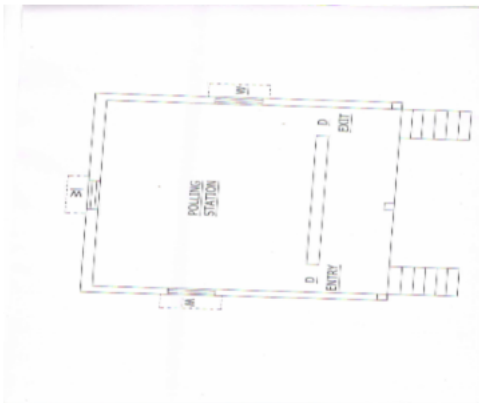

নির্বাচক নিবন্ধন আধিকারিকের স্বাক্ষর

Nazri Naksha

Google Map View

Polling Station Building Front View

Polling Station Front View

Cad View

Key MAP View

বিধানসভা নির্বাচনক্ষেত্রের নং, নাম : 272-মঙ্গলকোট  
ভাগ নং, নাম : 1-সরগ্রাম উত্তর পাড়া ও বান্দীপাড়া,