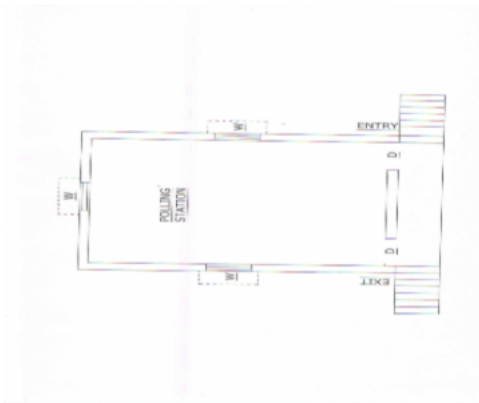

নির্বাচক নিবন্ধন আধিকারিকের স্বাক্ষর

Nazri Naksha

Google Map View

Polling Station Building Front View

Polling Station Front View

Cad View

Key MAP View

1 নাম : বিউটি ঘোষ স্বামীর নাম: প্রণব কুমার ঘোষ বাড়ির নং : N0003 বয়স : 30 লিঙ্গ : মহিলা	TCK2001808 ফটো উপলব্ধ	2 নাম : চিরঞ্জিত ঘোষ পিতার নাম: কিশোর কুমার ঘোষ বাড়ির নং : n0007 বয়স : 28 লিঙ্গ : পুরুষ	TCK1838580 ফটো উপলব্ধ	3 নাম : মাম্পি রায় স্বামীর নাম: নয়ন কুমার রায় বাড়ির নং : n0031 বয়স : 33 লিঙ্গ : মহিলা	TCK1373729 ফটো উপলব্ধ
4 নাম : সুব্রত ঘোষ পিতার নাম: অসীম কুমার ঘোষ বাড়ির নং : n0010 বয়স : 34 লিঙ্গ : পুরুষ	TCK1373471 ফটো উপলব্ধ	5 নাম : মানস ঘোষ পিতার নাম: জহরলাল ঘোষ বাড়ির নং : n0003 বয়স : 41 লিঙ্গ : পুরুষ	JNR2610533 ফটো উপলব্ধ	6 নাম : মানিক কুমার ঘোষ পিতার নাম: উদয় চাঁদ ঘোষ বাড়ির নং : n0011 বয়স : 43 লিঙ্গ : পুরুষ	TCK1373489 ফটো উপলব্ধ
7 নাম : জ্যোৎস্না ঘোষ স্বামীর নাম: জহরলাল ঘোষ বাড়ির নং : n0001 বয়স : 57 লিঙ্গ : মহিলা	WB/40/280/564432 ফটো উপলব্ধ	8 নাম : মলয় ঘোষ পিতার নাম: গোলকবিহারী ঘোষ বাড়ির নং : 002 বয়স : 56 লিঙ্গ : পুরুষ	JNR3262649 ফটো উপলব্ধ	9 নাম : মানবী বিশ্বাস (ঘোষ) স্বামীর নাম: মলয় ঘোষ বাড়ির নং : 002 বয়স : 51 লিঙ্গ : মহিলা	JNR0949941 ফটো উপলব্ধ
10 নাম : বিপ্লব কুমার ঘোষ পিতার নাম: নির্মাল কুমার ঘোষ বাড়ির নং : n0002 বয়স : 46 লিঙ্গ : পুরুষ	JNR1577410 ফটো উপলব্ধ	11 নাম : পাঁচকড়ি ঘোষ পিতার নাম: কিরীটি ঘোষ বাড়ির নং : n0003 বয়স : 68 লিঙ্গ : পুরুষ	TCK2767614 ফটো উপলব্ধ	12 নাম : উৎপল ঘোষ পিতার নাম: পাঁচকড়ি ঘোষ বাড়ির নং : n0003 বয়স : 44 লিঙ্গ : পুরুষ	JNR1868850 ফটো উপলব্ধ
13 নাম : প্রনব কুমার ঘোষ পিতার নাম: পাঁচকড়ি ঘোষ বাড়ির নং : n0003 বয়স : 39 লিঙ্গ : পুরুষ	JNR3098738 ফটো উপলব্ধ	14 নাম : অরবিন্দ ঘোষ পিতার নাম: কিরীটি ঘোষ বাড়ির নং : n0003 বয়স : 66 লিঙ্গ : পুরুষ	WB/40/280/564218 ফটো উপলব্ধ	15 নাম : সন্ধ্যা ঘোষ স্বামীর নাম: অরবিন্দ ঘোষ বাড়ির নং : n0003 বয়স : 57 লিঙ্গ : মহিলা	WB/40/280/564523 ফটো উপলব্ধ
16 নাম : সুদীপ ঘোষ পিতার নাম: অরবিন্দ ঘোষ বাড়ির নং : n0003 বয়স : 32 লিঙ্গ : পুরুষ	TCK1569524 ফটো উপলব্ধ	17 নাম : মিহির ঘোষ পিতার নাম: কিরীটি ঘোষ বাড়ির নং : n0003 বয়স : 62 লিঙ্গ : পুরুষ	WB/40/280/564143 ফটো উপলব্ধ	18 নাম : সুজাতা ঘোষ স্বামীর নাম: মিহির ঘোষ বাড়ির নং : n0003 বয়স : 55 লিঙ্গ : মহিলা	WB/40/280/564522 ফটো উপলব্ধ
19 নাম : সন্দীপ ঘোষ পিতার নাম: মিহির ঘোষ বাড়ির নং : n0003 বয়স : 31 লিঙ্গ : পুরুষ	TCK1569474 ফটো উপলব্ধ	20 নাম : মানবেন্দ্র ঘোষ পিতার নাম: কিরীটি ঘোষ বাড়ির নং : n0003 বয়স : 54 লিঙ্গ : পুরুষ	WB/40/280/564343 ফটো উপলব্ধ	21 নাম : জহরলাল ঘোষ পিতার নাম: গোলকবিহারী ঘোষ বাড়ির নং : n0003 বয়স : 62 লিঙ্গ : পুরুষ	WB/40/280/564511 ফটো উপলব্ধ
22 নাম : সীমা ঘোষ স্বামীর নাম: মানস ঘোষ বাড়ির নং : n0003 বয়স : 32 লিঙ্গ : মহিলা	TCK1676139 ফটো উপলব্ধ	23 নাম : নমিতা ঘোষ স্বামীর নাম: পাঁচকড়ি ঘোষ বাড়ির নং : n0003 বয়স : 59 লিঙ্গ : মহিলা	TCK2767622 ফটো উপলব্ধ	24 নাম : তাপস ঘোষ পিতার নাম: জহর লাল ঘোষ বাড়ির নং : n0003 বয়স : 44 লিঙ্গ : পুরুষ	TCK1113521 ফটো উপলব্ধ
25 নাম : মঞ্জুশ্রী (মন্ডল) ঘোষ স্বামীর নাম: তাপস ঘোষ বাড়ির নং : n0003 বয়স : 30 লিঙ্গ : মহিলা	TCK1676147 ফটো উপলব্ধ	26 নাম : তপন ঘোষ পিতার নাম: পশুপতি ঘোষ বাড়ির নং : n0004 বয়স : 71 লিঙ্গ : পুরুষ	WB/40/280/564137 ফটো উপলব্ধ	27 নাম : সন্ধ্যা ঘোষ স্বামীর নাম: তপন ঘোষ বাড়ির নং : n0004 বয়স : 56 লিঙ্গ : মহিলা	WB/40/280/564103 ফটো উপলব্ধ
28 নাম : লালটু ঘোষ পিতার নাম: তপন ঘোষ বাড়ির নং : n0004 বয়স : 43 লিঙ্গ : পুরুষ	JNR3009321 ফটো উপলব্ধ	29 নাম : জাহ্নবি ঘোষ স্বামীর নাম: দীলিপ ঘোষ বাড়ির নং : n0005 বয়স : 65 লিঙ্গ : মহিলা	WB/40/280/564507 ফটো উপলব্ধ	30 নাম : লক্ষ্মন ঘোষ পিতার নাম: দীলিপ ঘোষ বাড়ির নং : n0005 বয়স : 49 লিঙ্গ : পুরুষ	WB/40/280/564489 ফটো উপলব্ধ