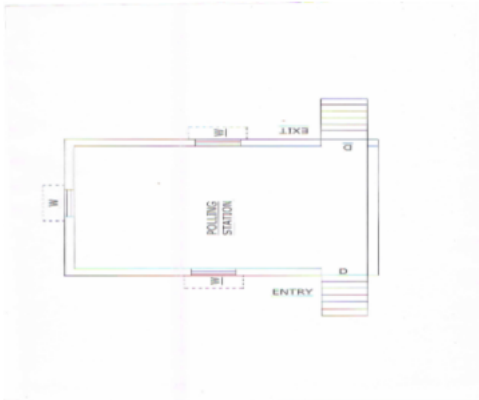

নির্বাচক নিবন্ধন আধিকারিকের স্বাক্ষর

Nazri Naksha

Google Map View

Polling Station Building Front View

Polling Station Front View

Cad View

Key MAP View

বিধানসভা নির্বাচনক্ষেত্রের নং, নাম : 272-মঙ্গলকোট  
ভাগ নং, নাম : 1-নরসোনা ও এলগ্রাম,