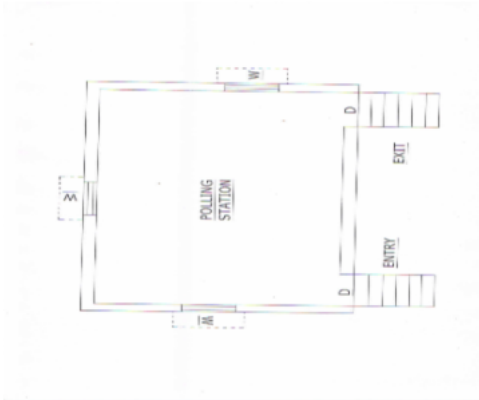

নির্বাচক নিবন্ধন আধিকারিকের স্বাক্ষর

Nazri Naksha

Google Map View

Polling Station Building Front View

Polling Station Front View

Cad View

Key MAP View

1 নাম : অপূর্বানন্দ কুমার পিতার নাম: অনিল চন্দ্র কুমার বাড়ির নং : n0002 বয়স : 71 লিঙ্গ : পুরুষ	JNR1870682 ফটো উপলব্ধ	2 নাম : বাসনা কুমার স্বামীর নাম: অপূর্বানন্দ কুমার বাড়ির নং : n0002 বয়স : 61 লিঙ্গ : মহিলা	JNR1869270 ফটো উপলব্ধ	3 নাম : দীপাঙ্ঘিতা কুমার (রায়) স্বামীর নাম: চিন্ময় কুমার বাড়ির নং : n0002 বয়স : 31 লিঙ্গ : মহিলা	TCK1755248 ফটো উপলব্ধ
4 নাম : চিন্ময় কুমার পিতার নাম: অপূর্বানন্দ কুমার বাড়ির নং : n0002 বয়স : 42 লিঙ্গ : পুরুষ	JNR2555837 ফটো উপলব্ধ	5 নাম : সুরজিৎ কুন্ডু পিতার নাম: জয়গোপাল কুন্ডু বাড়ির নং : n0102 বয়স : 36 লিঙ্গ : পুরুষ	TCK1375146 ফটো উপলব্ধ	6 নাম : জয়গোপাল কুন্ডু পিতার নাম: দিবাকর কুন্ডু বাড়ির নং : n0102 বয়স : 67 লিঙ্গ : পুরুষ	JNR1581164 ফটো উপলব্ধ
7 নাম : টুঙ্গা কুন্ডু স্বামীর নাম: দীনবন্ধু কুন্ডু বাড়ির নং : n0029 বয়স : 39 লিঙ্গ : মহিলা	TCK1570662 ফটো উপলব্ধ	8 নাম : দীনবন্ধু কুন্ডু পিতার নাম: নন্দদুলাল কুন্ডু বাড়ির নং : n0029 বয়স : 47 লিঙ্গ : পুরুষ	JNR1868942 ফটো উপলব্ধ	9 নাম : নন্দদুলাল কুন্ডু পিতার নাম: তামালকৃষ্ণ কুন্ডু বাড়ির নং : n0029 বয়স : 75 লিঙ্গ : পুরুষ	WB/40/280/573289 ফটো উপলব্ধ
10 নাম : সন্দ্যারানী কুন্ডু স্বামীর নাম: নন্দদুলাল কুন্ডু বাড়ির নং : n0029 বয়স : 64 লিঙ্গ : মহিলা	WB/40/280/573290 ফটো উপলব্ধ	11 নাম : সুখেন্দু কুন্ডু পিতার নাম: নন্দদুলাল কুন্ডু বাড়ির নং : n0029 বয়স : 44 লিঙ্গ : পুরুষ	JNR1869452 ফটো উপলব্ধ	12 নাম : সুমন কুন্ডু স্বামীর নাম: সুখেন্দু কুন্ডু বাড়ির নং : n0029 বয়স : 35 লিঙ্গ : মহিলা	TCK1570654 ফটো উপলব্ধ
13 নাম : সখিতা কুন্ডু স্বামীর নাম: সুরজিৎ কুন্ডু বাড়ির নং : n0102 বয়স : 26 লিঙ্গ : মহিলা	TCK2096907 ফটো উপলব্ধ	14 নাম : পিন্টু মাঝি পিতার নাম: লক্ষি মাঝি বাড়ির নং : চন্দ্রপুর বয়স : 52 লিঙ্গ : পুরুষ	JNR0854430 ফটো উপলব্ধ	15 নাম : সঞ্জয় কুমার পিতার নাম: শ্যামাদাস কুমার বাড়ির নং : n0041 বয়স : 50 লিঙ্গ : পুরুষ	TCK2623031 ফটো উপলব্ধ
16 নাম : অঙ্কিতা কুমার পিতার নাম: আশীষ কুমার বাড়ির নং : n0088 বয়স : 24 লিঙ্গ : পুরুষ	TCK2611739 ফটো উপলব্ধ	17 নাম : সৌরভ কুমার পিতার নাম: সুবির কুমার বাড়ির নং : এন0083 বয়স : 21 লিঙ্গ : পুরুষ	TCK2633360 ফটো উপলব্ধ	18 নাম : রিতিকা কুমার পিতার নাম: ভগীরথ কুমার বাড়ির নং : n0001 বয়স : 22 লিঙ্গ : মহিলা	TCK2611663 ফটো উপলব্ধ
19 নাম : অর্নব কুমার পিতার নাম: দেবতোষ কুমার বাড়ির নং : n0040 বয়স : 22 লিঙ্গ : পুরুষ	TCK2611770 ফটো উপলব্ধ	20 নাম : মিতা কুমার স্বামীর নাম: পৌষ কান্তি কুমার বাড়ির নং : n0091 বয়স : 58 লিঙ্গ : মহিলা	TCK2614469 ফটো উপলব্ধ	21 নাম : রুপম কুমার পিতার নাম: অনপম কুমার বাড়ির নং : n0130 বয়স : 21 লিঙ্গ : পুরুষ	TCK2633287 ফটো উপলব্ধ
22 নাম : সমাঞ্জি কুমার পিতার নাম: মৃগাল কান্তি কুমার বাড়ির নং : এন00৮২ বয়স : 21 লিঙ্গ : মহিলা	TCK2633402 ফটো উপলব্ধ	23 নাম : মায়ী মহান্ত স্বামীর নাম: মানিক চন্দ্র মহান্ত বাড়ির নং : n0042 বয়স : 50 লিঙ্গ : মহিলা	JNR0117051 ফটো উপলব্ধ	24 নাম : মানিক চন্দ্র মহান্ত পিতার নাম: রাধারমন মহান্ত বাড়ির নং : n0082 বয়স : 57 লিঙ্গ : পুরুষ	JNR0116939 ফটো উপলব্ধ
25 নাম : সুবর্ণা কুমার স্বামীর নাম: অমিত কুমার বাড়ির নং : n0042 বয়স : 32 লিঙ্গ : মহিলা	TCK2095263 ফটো উপলব্ধ	26 নাম : সৌমিতা কুমার স্বামীর নাম: কৌশিক কুমার বাড়ির নং : এন0083 বয়স : 31 লিঙ্গ : মহিলা	TCK2109684 ফটো উপলব্ধ	27 নাম : আশীষ কুমার পিতার নাম: অমরেশ কুমার বাড়ির নং : n0088 বয়স : 66 লিঙ্গ : পুরুষ	TCK2207397 ফটো উপলব্ধ
28 নাম : রুণু কুমার স্বামীর নাম: আশীষ কুমার বাড়ির নং : n0088 বয়স : 49 লিঙ্গ : মহিলা	JNR3013125 ফটো উপলব্ধ	29 নাম : মৌসুমী কুমার স্বামীর নাম: জীবানন্দ কুমার বাড়ির নং : n0142 বয়স : 71 লিঙ্গ : মহিলা	TCK2207348 ফটো উপলব্ধ	30 নাম : পীযুষকান্তি কুমার পিতার নাম: গঙ্গাধর কুমার বাড়ির নং : n0091 বয়স : 69 লিঙ্গ : পুরুষ	TCK2207389 ফটো উপলব্ধ