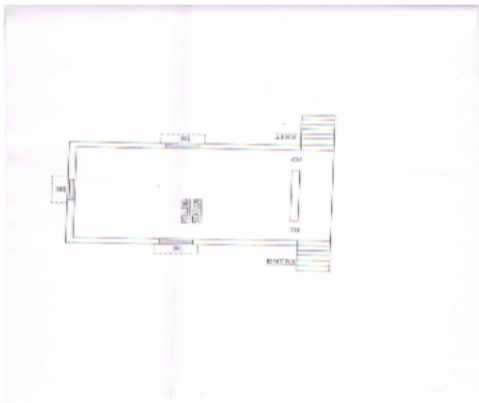

নির্বাচক নিবন্ধন আধিকারিকের স্বাক্ষর

Nazri Naksha

Google Map View

Polling Station Building Front View

Polling Station Front View

Cad View

Key MAP View

1 নাম : সোমা (মুখার্জী) সোম স্বামীর নাম : অভ্যেচ সোম বাড়ির নং : n0020 বয়স : 26 লিঙ্গ : মহিলা	TCK2078707 ফটো উপলব্ধ	2 নাম : মৌসুমী মান্না (নন্দী) স্বামীর নাম : প্রকাশ নন্দী বাড়ির নং : n0144 বয়স : 30 লিঙ্গ : মহিলা	TCK1755891 ফটো উপলব্ধ	3 নাম : অয়ন কুম্ভ পিতার নাম : গদাধর কুম্ভ বাড়ির নং : N0063 বয়স : 26 লিঙ্গ : পুরুষ	TCK2078756 ফটো উপলব্ধ
4 নাম : সপ্তর্ষি কর পিতার নাম : পরিমল কর বাড়ির নং : n0049 বয়স : 26 লিঙ্গ : পুরুষ	TCK2078665 ফটো উপলব্ধ	5 নাম : মুনমুন সোম স্বামীর নাম : নীল রতন সোম বাড়ির নং : n0026 বয়স : 37 লিঙ্গ : মহিলা	TCK1185172 ফটো উপলব্ধ	6 নাম : নীলরতন সোম পিতার নাম : তিনকড়ি সোম বাড়ির নং : n0026 বয়স : 42 লিঙ্গ : পুরুষ	JNR3018074 ফটো উপলব্ধ
7 নাম : মীনা রানী কাহ্ন স্বামীর নাম : গদাধর কাহ্ন বাড়ির নং : n0026 বয়স : 68 লিঙ্গ : মহিলা	TCK1678085 ফটো উপলব্ধ	8 নাম : তিনকড়ি সোম পিতার নাম : অধীরকুমার সোম বাড়ির নং : n0026 বয়স : 65 লিঙ্গ : পুরুষ	WB/40/280/582332 ফটো উপলব্ধ	9 নাম : সুলেখা সোম স্বামীর নাম : তিনকড়ি সোম বাড়ির নং : n0026 বয়স : 61 লিঙ্গ : মহিলা	TCK2848158 ফটো উপলব্ধ
10 নাম : সৌম্যজিত সোম পিতার নাম : নীলরতন সোম বাড়ির নং : n0026 বয়স : 20 লিঙ্গ : পুরুষ	TCK2782639 ফটো উপলব্ধ	11 নাম : সমীর ঘরুই পিতার নাম : ধনু ঘরুই বাড়ির নং : n0072 বয়স : 29 লিঙ্গ : পুরুষ	TCK2003689 ফটো উপলব্ধ	12 নাম : পূর্ণিমা ঘরুই স্বামীর নাম : রূপনাথ ঘরুই বাড়ির নং : n0073 বয়স : 22 লিঙ্গ : মহিলা	TCK2676799 ফটো উপলব্ধ
13 নাম : রূপনাথ ঘরুই পিতার নাম : হারু ঘরুই বাড়ির নং : এন0073 বয়স : 26 লিঙ্গ : পুরুষ	TCK2109387 ফটো উপলব্ধ	14 নাম : তুফান ঘোষ পিতার নাম : বিধান ঘোষ বাড়ির নং : এন0006 বয়স : 25 লিঙ্গ : পুরুষ	TCK2109320 ফটো উপলব্ধ	15 নাম : সৌরভ ঘোষ পিতার নাম : সুফল ঘোষ বাড়ির নং : এন0004 বয়স : 26 লিঙ্গ : পুরুষ	TCK2169159 ফটো উপলব্ধ
16 নাম : অঞ্জন ঘোষ পিতার নাম : অজয় ঘোষ বাড়ির নং : n0009 বয়স : 27 লিঙ্গ : পুরুষ	TCK2078632 ফটো উপলব্ধ	17 নাম : কালীপ্রসাদ ঘোষ পিতার নাম : মিহির ঘোষ বাড়ির নং : N0011 বয়স : 45 লিঙ্গ : পুরুষ	JNR1611573 ফটো উপলব্ধ	18 নাম : রাজেশ ঘোষ পিতার নাম : উত্তম ঘোষ বাড়ির নং : n0005 বয়স : 27 লিঙ্গ : পুরুষ	TCK2003788 ফটো উপলব্ধ
19 নাম : মিলন ঘোষ পিতার নাম : কানাই ঘোষ বাড়ির নং : n0009 বয়স : 67 লিঙ্গ : পুরুষ	JNR3266137 ফটো উপলব্ধ	20 নাম : রানু ঘোষ স্বামীর নাম : সঞ্চয় ঘোষ বাড়ির নং : N0002 বয়স : 26 লিঙ্গ : মহিলা	TCK2415677 ফটো উপলব্ধ	21 নাম : চন্দ্রা ঘোষ স্বামীর নাম : অপু ঘোষ বাড়ির নং : N009 বয়স : 27 লিঙ্গ : মহিলা	TCK2415537 ফটো উপলব্ধ
22 নাম : সান্ত্বনা ঘোষ স্বামীর নাম : দেবশীস ঘোষ বাড়ির নং : n0005 বয়স : 33 লিঙ্গ : মহিলা	TCK1355775 ফটো উপলব্ধ	23 নাম : দীপ্তি ঘোষ স্বামীর নাম : অরুণ কুমার ঘোষ বাড়ির নং : n0005 বয়স : 35 লিঙ্গ : মহিলা	TCK1377522 ফটো উপলব্ধ	24 নাম : অজয় ঘোষ পিতার নাম : যাদব ঘোষ বাড়ির নং : n0095 বয়স : 22 লিঙ্গ : পুরুষ	TCK2612505 ফটো উপলব্ধ
25 নাম : প্রিয়ান্বিতা ঘোষ স্বামীর নাম : অরবিন্দ ঘোষ বাড়ির নং : n0114 বয়স : 23 লিঙ্গ : মহিলা	TCK2612588 ফটো উপলব্ধ	26 নাম : ইলা ঘোষ স্বামীর নাম : তীর্থ ঘোষ বাড়ির নং : n0004 বয়স : 62 লিঙ্গ : মহিলা	TCK2208452 ফটো উপলব্ধ	27 নাম : বাপী ঘোষ পিতার নাম : মিলন ঘোষ বাড়ির নং : n0009 বয়স : 41 লিঙ্গ : পুরুষ	JNR3018397 ফটো উপলব্ধ
28 নাম : সঞ্চয় ঘোষ পিতার নাম : দিলীপ ঘোষ বাড়ির নং : n0002 বয়স : 44 লিঙ্গ : পুরুষ	JNR3018017 ফটো উপলব্ধ	29 নাম : দেবাশিষ ঘোষ পিতার নাম : কালিপদ ঘোষ বাড়ির নং : n0005 বয়স : 46 লিঙ্গ : পুরুষ	TCK2208429 ফটো উপলব্ধ	30 নাম : পাপিয়া ঘোষ স্বামীর নাম : বাপি ঘোষ বাড়ির নং : n0009 বয়স : 36 লিঙ্গ : মহিলা	JNR3353380 ফটো উপলব্ধ