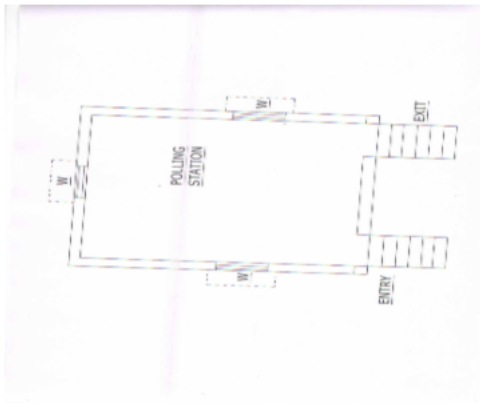

নির্বাচক নিবন্ধন আধিকারিকের স্বাক্ষর

Nazri Naksha

Google Map View

Polling Station Building Front View

Polling Station Front View

Cad View

Key MAP View

1 নাম : সন্তোষী মল্ল স্বামীর নাম: প্রবীর মল্ল বাড়ির নং : n0115 বয়স : 37 লিঙ্গ : মহিলা	TCK1149095 ফটো উপলব্ধ	2 নাম : প্রবীর মল্ল পিতার নাম: বিশ্বনাথ মল্ল বাড়ির নং : n0115 বয়স : 49 লিঙ্গ : পুরুষ	WB/40/280/588026 ফটো উপলব্ধ	3 নাম : রীনা ঘোষ স্বামীর নাম: আশীষ ঘোষ বাড়ির নং : n0014 বয়স : 49 লিঙ্গ : মহিলা	WB/40/280/585283 ফটো উপলব্ধ
4 নাম : আশীষ ঘোষ পিতার নাম: যশী ঘোষ বাড়ির নং : n0014 বয়স : 51 লিঙ্গ : পুরুষ	WB/40/280/585108 ফটো উপলব্ধ	5 নাম : কুমকুম ঘোষ স্বামীর নাম: সুনীল ঘোষ বাড়ির নং : n0014 বয়স : 33 লিঙ্গ : মহিলা	TCK1678341 ফটো উপলব্ধ	6 নাম : সুনীল ঘোষ মায়ের নাম: মমতা ঘোষ বাড়ির নং : n0014 বয়স : 39 লিঙ্গ : পুরুষ	TCK1441989 ফটো উপলব্ধ
7 নাম : লতিকা মন্ডল সর্দার স্বামীর নাম: সঞ্জয় মন্ডল বাড়ির নং : n0206 বয়স : 27 লিঙ্গ : মহিলা	TCK2090140 ফটো উপলব্ধ	8 নাম : চণ্ডী চরণ ঘোষ পিতার নাম: আশীষ ঘোষ বাড়ির নং : n0014 বয়স : 27 লিঙ্গ : পুরুষ	TCK2003895 ফটো উপলব্ধ	9 নাম : নবকুমার দাস পিতার নাম: ধনঞ্জয় দাস বাড়ির নং : n0014 বয়স : 63 লিঙ্গ : পুরুষ	TCK2514602 ফটো উপলব্ধ
10 নাম : খুকু মাঝি স্বামীর নাম: পরেশ মাঝি বাড়ির নং : n0201 বয়স : 27 লিঙ্গ : মহিলা	TCK2042422 ফটো উপলব্ধ	11 নাম : সুদীপ কুণ্ডু পিতার নাম: অমলেন্দু কুণ্ডু বাড়ির নং : n0123 বয়স : 21 লিঙ্গ : পুরুষ	TCK2633857 ফটো উপলব্ধ	12 নাম : নমিতারানী কুন্ডু স্বামীর নাম: কানন কুন্ডু বাড়ির নং : n0123 বয়স : 71 লিঙ্গ : মহিলা	WB/40/280/588235 ফটো উপলব্ধ
13 নাম : অমলেন্দু কুন্ডু পিতার নাম: কানন কুন্ডু বাড়ির নং : n0123 বয়স : 54 লিঙ্গ : পুরুষ	WB/40/280/588704 ফটো উপলব্ধ	14 নাম : সরস্বতী কুন্ডু স্বামীর নাম: অমলেন্দু কুন্ডু বাড়ির নং : n0123 বয়স : 48 লিঙ্গ : মহিলা	JNR0985853 ফটো উপলব্ধ	15 নাম : সলিল গন পিতার নাম: বলরাম গন বাড়ির নং : n0001 বয়স : 71 লিঙ্গ : পুরুষ	WB/40/280/585396 ফটো উপলব্ধ
16 নাম : নিলীমা গন স্বামীর নাম: শৈলেন কুমার গন বাড়ির নং : n0001 বয়স : 60 লিঙ্গ : মহিলা	WB/40/280/585187 ফটো উপলব্ধ	17 নাম : জগন্নাথ গন পিতার নাম: বলরাম গন বাড়ির নং : n0001 বয়স : 65 লিঙ্গ : পুরুষ	WB/40/280/585391 ফটো উপলব্ধ	18 নাম : শিল্পী গন পিতার নাম: জগন্নাথ গন বাড়ির নং : n0001 বয়স : 29 লিঙ্গ : মহিলা	TCK1756139 ফটো উপলব্ধ
19 নাম : মাধব গন পিতার নাম: বলরাম গন বাড়ির নং : n0001 বয়স : 63 লিঙ্গ : পুরুষ	TCK2848885 ফটো উপলব্ধ	20 নাম : সবিতা গণ স্বামীর নাম: জগন্নাথ গণ বাড়ির নং : n0001 বয়স : 55 লিঙ্গ : মহিলা	JNR1436898 ফটো উপলব্ধ	21 নাম : রিয়া গন পিতার নাম: বিনয় কুমার গন বাড়ির নং : n0002 বয়স : 34 লিঙ্গ : মহিলা	TCK1442276 ফটো উপলব্ধ
22 নাম : সুদীপ্তা গন স্বামীর নাম: সন্তোষ গন বাড়ির নং : n0122 বয়স : 31 লিঙ্গ : মহিলা	TCK1572866 ফটো উপলব্ধ	23 নাম : সন্তোষ কুমার গন পিতার নাম: কৃষ্ণরতন গন বাড়ির নং : n0122 বয়স : 43 লিঙ্গ : পুরুষ	JNR1816503 ফটো উপলব্ধ	24 নাম : নীলিমা গন স্বামীর নাম: কৃষ্ণরতন গন বাড়ির নং : n0122 বয়স : 72 লিঙ্গ : মহিলা	WB/40/280/588050 ফটো উপলব্ধ
25 নাম : কৃষ্ণরতন গন পিতার নাম: তারাপদ গন বাড়ির নং : n0122 বয়স : 81 লিঙ্গ : পুরুষ	TCK2782761 ফটো উপলব্ধ	26 নাম : দেবশীষ দত্ত পিতার নাম: তারাপদ দত্ত বাড়ির নং : n0006 বয়স : 51 লিঙ্গ : পুরুষ	TCK1678572 ফটো উপলব্ধ	27 নাম : প্রলয় গন পিতার নাম: দেবরত গন বাড়ির নং : n0003 বয়স : 52 লিঙ্গ : পুরুষ	WB/40/280/585074 ফটো উপলব্ধ
28 নাম : মলয় গন পিতার নাম: দেবরত গন বাড়ির নং : n0003 বয়স : 54 লিঙ্গ : পুরুষ	WB/40/280/585165 ফটো উপলব্ধ	29 নাম : তাপস কুমার গন পিতার নাম: নীলরতন গন বাড়ির নং : এন0006 বয়স : 59 লিঙ্গ : পুরুষ	TCK2209096 ফটো উপলব্ধ	30 নাম : তারক নাথ গন পিতার নাম: রামরতন গন বাড়ির নং : n0007 বয়স : 45 লিঙ্গ : পুরুষ	JNR1816057 ফটো উপলব্ধ