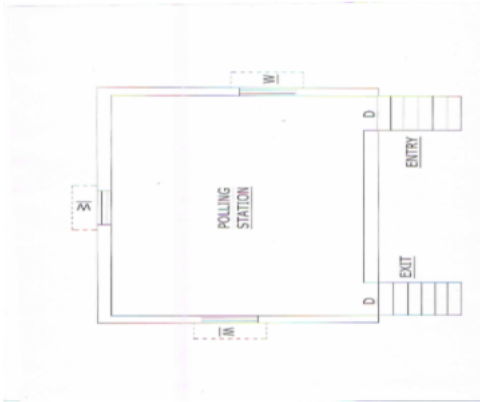

নির্বাচক নিবন্ধন আধিকারিকের স্বাক্ষর

Nazri Naksha

Google Map View

Polling Station Building Front View

Polling Station Front View

Cad View

Key MAP View

বিধানসভা নির্বাচনক্ষেত্রের নং, নাম : 272-মঙ্গলকোট
ভাগ নং, নাম : 1-জামরা দক্ষিণপাড়া ও মুচিপাড়া