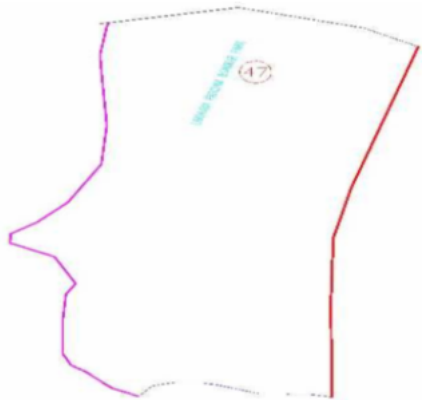

নির্বাচক নিবন্ধন আধিকারিকের স্বাক্ষর

Nazri Naksha

Google Map View

Polling Station Building Front View

Polling Station Front View

Cad View

Key MAP View

বিধানসভা নির্বাচনক্ষেত্রের নং, নাম : 272-মঙ্গলকোট
ভাগ নং, নাম : 1-লাখুরিয়া পশ্চিমপাড়া,সরকারপাড়া