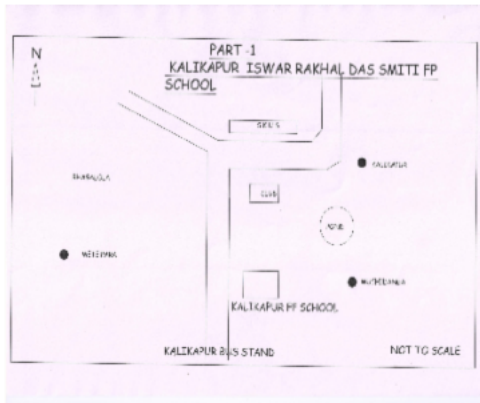

নির্বাচক নিবন্ধন আধিকারিকের স্বাক্ষর

Nazri Naksha

Google Map View

Polling Station Building Front View

Polling Station Front View

Cad View

Key MAP View

বিধানসভা নির্বাচনসম্পর্কিত নং, নাম : 273-আউসগ্রাম
ভাগ নং, নাম : 1-কালিকাপুর ভোগাতলা মথোবেড়া