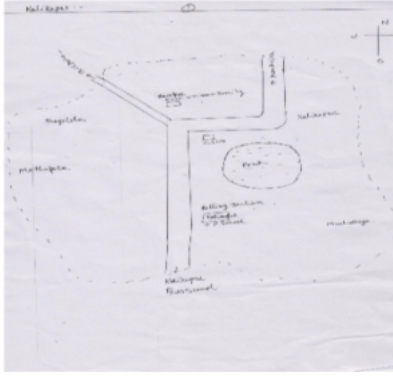

Nazri Naksha