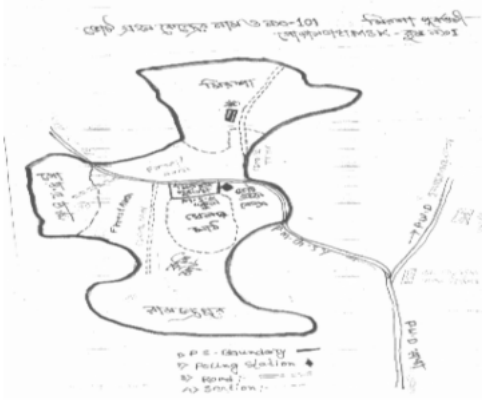

নির্বাচক নিবন্ধন আধিকারিকের স্বাক্ষর

Nazri Naksha

Google Map View

Polling Station Building Front View

Polling Station Front View

Cad View

Key MAP View

বিধানসভা নির্বাচনক্ষেত্রের নং, নাম : 273-আউসগ্রাম
ভাগ নং, নাম : 1-রামচন্দ্রপুর, গোয়ালডাঙ্গা, মিরশা