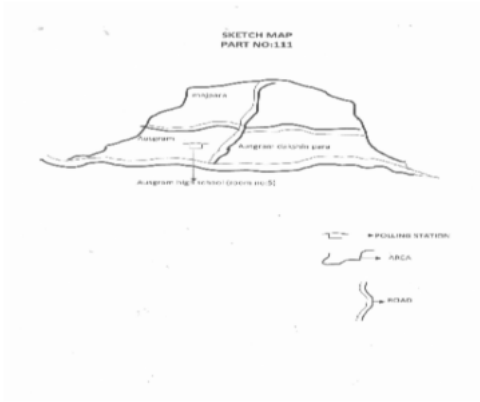

নির্বাচক নিবন্ধন আধিকারিকের স্বাক্ষর

Nazri Naksha

Google Map View

Polling Station Building Front View

Polling Station Front View

Cad View

Key MAP View

| | | | | | |
|--|--------------------------|---|--------------------------------|--|--------------------------------|
| 1 নাম : নূপুর মুখার্জী ভট্টাচার্য্য স্বামীর নাম : গৌতম ভট্টাচার্য্য বাড়ির নং : এন০১১১ বয়স : 29 লিঙ্গ : মহিলা | YEX2267557 ফটো উপলব্ধ | 2 নাম : সোনালী আঁকুড়ে স্বামীর নাম : অমল আঁকুড়ে বাড়ির নং : n0166 বয়স : 28 লিঙ্গ : মহিলা | YEX2167351 ফটো উপলব্ধ | 3 নাম : বিন্দাবন আঁকুড়ে পিতার নাম : বিপদ আঁকুড়ে বাড়ির নং : N0001 বয়স : 25 লিঙ্গ : পুরুষ | YEX2166346 ফটো উপলব্ধ |
| 4 নাম : শ্রেয়সী ব্যানার্জী পিতার নাম : অলোকনাথ ব্যানার্জী বাড়ির নং : এন0123 বয়স : 21 লিঙ্গ : মহিলা | YEX2358612 ফটো উপলব্ধ | 5 নাম : বামা কর্মকার পিতার নাম : বিজয় কর্মকার বাড়ির নং : এন০০০১ বয়স : 58 লিঙ্গ : পুরুষ | YEX2203248 ফটো উপলব্ধ | 6 নাম : বনজিৎ কর্মকার পিতার নাম : রামপদ কর্মকার বাড়ির নং : n0004 বয়স : 81 লিঙ্গ : পুরুষ | BWN0004747 ফটো উপলব্ধ |
| 7 নাম : পুতুল কর্মকার স্বামীর নাম : বামা কর্মকার বাড়ির নং : এন০০০১ বয়স : 50 লিঙ্গ : মহিলা | YEX2203230 ফটো উপলব্ধ | 8 নাম : বুড়ো কর্মকার অন্যান্য: বিজয় কর্মকার বাড়ির নং : এন০০০১ বয়স : 56 লিঙ্গ : পুরুষ | YEX2265247 ফটো উপলব্ধ | 9 নাম : সাগর কর্মকার পিতার নাম : বুড়ো কর্মকার বাড়ির নং : এন০০০১ বয়স : 26 লিঙ্গ : পুরুষ | YEX2265262 ফটো উপলব্ধ |
| 10 নাম : শর্মিলা কর্মকার পিতার নাম : লাল্টু কর্মকার বাড়ির নং : এন0004 বয়স : 22 লিঙ্গ : মহিলা | YEX2358695 ফটো উপলব্ধ | 11 নাম : মিলি কর্মকার পিতার নাম : বুড়ো কর্মকার বাড়ির নং : এন0001 বয়স : 45 লিঙ্গ : মহিলা | YEX2358604 ফটো উপলব্ধ | 12 নাম : বেহুলা কর্মকার স্বামীর নাম : বামা কর্মকার বাড়ির নং : এন০১২৩ বয়স : 55 লিঙ্গ : মহিলা | YEX1968783 ফটো উপলব্ধ |
| 13 নাম : ভগবতী কর্মকার স্বামীর নাম : বনজিত কর্মকার বাড়ির নং : n0004 বয়স : 68 লিঙ্গ : মহিলা | BWN0005298 ফটো উপলব্ধ | 14 নাম : হরি কর্মকার পিতার নাম : বনজিত কর্মকার বাড়ির নং : n0004 বয়স : 43 লিঙ্গ : পুরুষ | YEX0423368 ফটো উপলব্ধ | 15 নাম : লাল্টু কর্মকার পিতার নাম : বনজিৎ কর্মকার বাড়ির নং : n0004 বয়স : 51 লিঙ্গ : পুরুষ | WB/41/267/033639 ফটো উপলব্ধ |
| 16 নাম : মঙ্গলা কর্মকার স্বামীর নাম : লাল্টু কর্মকার বাড়ির নং : n0004 বয়স : 32 লিঙ্গ : মহিলা | YEX1458595 ফটো উপলব্ধ | 17 নাম : যাদুমনি কোনার পিতার নাম : জগৎপতি কোনার বাড়ির নং : n0221 বয়স : 55 লিঙ্গ : পুরুষ | WB/41/267/075016 ফটো উপলব্ধ | 18 নাম : নিরঞ্জন কোনার পিতার নাম : বিশ্বনাথ কোনার বাড়ির নং : n0055 বয়স : 57 লিঙ্গ : পুরুষ | BWN2407021 ফটো উপলব্ধ |
| 19 নাম : সবিতা কোনার স্বামীর নাম : বিশ্বনাথ কোনার বাড়ির নং : n0055 বয়স : 77 লিঙ্গ : মহিলা | BWN2407013 ফটো উপলব্ধ | 20 নাম : রীতা কোনার স্বামীর নাম : নিরঞ্জন কোনার বাড়ির নং : n0055 বয়স : 45 লিঙ্গ : মহিলা | BWN2407039 ফটো উপলব্ধ | 21 নাম : চিত্তরঞ্জন কোনার পিতার নাম : বিশ্বনাথ কোনার বাড়ির নং : n0055 বয়স : 55 লিঙ্গ : পুরুষ | BWN2407047 ফটো উপলব্ধ |
| 22 নাম : শুভম কোনার পিতার নাম : যাদু মনি কোনার বাড়ির নং : N0221 বয়স : 27 লিঙ্গ : পুরুষ | YEX1902634 ফটো উপলব্ধ | 23 নাম : আঙ্গুরী কোনার স্বামীর নাম : চিত্তরঞ্জন কোনার বাড়ির নং : n0055 বয়স : 43 লিঙ্গ : মহিলা | BWN2408144 ফটো উপলব্ধ | 24 নাম : সুজাতা ঘোষ কোনার স্বামীর নাম : যাদুমণি কোনার বাড়ির নং : n0222 বয়স : 51 লিঙ্গ : মহিলা | YEX0354761 ফটো উপলব্ধ |
| 25 নাম : ঝুমা কর্মকার পিতার নাম : চাঁদ মোহন গড়াই বাড়ির নং : N0005 বয়স : 32 লিঙ্গ : মহিলা | UWX1484864 ফটো উপলব্ধ | 26 নাম : ভারতী গড়াই স্বামীর নাম : হারাধন গড়াই বাড়ির নং : n0005 বয়স : 76 লিঙ্গ : মহিলা | BWN0030460 ফটো উপলব্ধ | 27 নাম : চাঁদমোহন গড়াই পিতার নাম : হারাধন গড়াই বাড়ির নং : n0005 বয়স : 42 লিঙ্গ : পুরুষ | BWN2867588 ফটো উপলব্ধ |
| 28 নাম : হারাধন গড়াই পিতার নাম : বিভূতি গড়াই বাড়ির নং : n0005 বয়স : 81 লিঙ্গ : পুরুষ | BWN0030452 ফটো উপলব্ধ | Q 29 নাম : ছট্টু গড়াই পিতার নাম : বিশ্বজিৎ গড়াই বাড়ির নং : বয়স : 27 লিঙ্গ : পুরুষ | YEX1833656 ফটো উপলব্ধ | 30 নাম : সুপ্রিয়া গড়াই স্বামীর নাম : প্রসেনজিৎ গড়াই বাড়ির নং : n0006 বয়স : 33 লিঙ্গ : মহিলা | YEX1797596 ফটো উপলব্ধ |