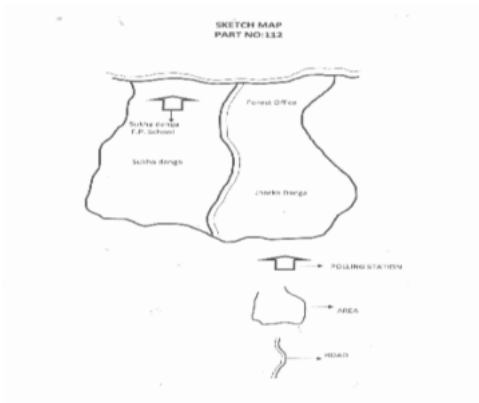

নির্বাচক নিবন্ধন আধিকারিকের স্বাক্ষর

Nazri Naksha

Google Map View

Polling Station Building Front View

Polling Station Front View

Cad View

Key MAP View

1 নাম : মুঙ্গলী কিসকু স্বামীর নাম: সাম কিসকু বাড়ির নং : n0040 বয়স : 40 লিঙ্গ : মহিলা	YEX1459270	ফটো উপলব্ধ	2 নাম : পার্বতী সরেন মায়ের নাম: ফুলি সরেন বাড়ির নং : এন০১৮০ বয়স : 22 লিঙ্গ : মহিলা	YEX2264349	ফটো উপলব্ধ	3 নাম : অর্জুন সরেন মায়ের নাম: ফুলি সরেন বাড়ির নং : এন০১৮০ বয়স : 26 লিঙ্গ : পুরুষ	YEX1970730	ফটো উপলব্ধ
4 নাম : নরেন্দ্রনাথ কিসকু পিতার নাম: দিলু কিসকু বাড়ির নং : এন0056 বয়স : 23 লিঙ্গ : পুরুষ	YEX2264752	ফটো উপলব্ধ	5 নাম : লক্ষী কিসকু স্বামীর নাম: বৃদি কিসকু বাড়ির নং : এন০১২৩ বয়স : 28 লিঙ্গ : মহিলা	YEX2264653	ফটো উপলব্ধ	6 নাম : মঙ্গল কিসকু পিতার নাম: দুলাল কিসকু বাড়ির নং : n0086 বয়স : 27 লিঙ্গ : পুরুষ	YEX1833870	ফটো উপলব্ধ
7 নাম : লক্ষীমনি কিসকু স্বামীর নাম: শিবলাল কিসকু বাড়ির নং : এন০০৮৮ বয়স : 28 লিঙ্গ : মহিলা	YEX1972868	ফটো উপলব্ধ	8 নাম : সুভাষ কিসকু পিতার নাম: কালো কিসকু বাড়ির নং : এন০১৪৮ বয়স : 24 লিঙ্গ : পুরুষ	YEX2202810	ফটো উপলব্ধ	9 নাম : আশা কিসকু বাস্কী স্বামীর নাম: সোমলাল বাস্কী বাড়ির নং : এন0129 বয়স : 22 লিঙ্গ : মহিলা	YEX2380640	ফটো উপলব্ধ
10 নাম : শিব ঘোষ পিতার নাম: শঙ্কর ঘোষ বাড়ির নং : n0012 বয়স : 29 লিঙ্গ : পুরুষ	YEX1662675	ফটো উপলব্ধ	11 নাম : শঙ্কর ঘোষ পিতার নাম: গোপাল ঘোষ বাড়ির নং : n0012 বয়স : 69 লিঙ্গ : পুরুষ	WB/41/267/048382	ফটো উপলব্ধ	12 নাম : জ্যোৎস্না ঘোষ স্বামীর নাম: শঙ্কর ঘোষ বাড়ির নং : n0012 বয়স : 57 লিঙ্গ : মহিলা	WB/41/267/048383	ফটো উপলব্ধ
13 নাম : শম্ভু ঘোষ পিতার নাম: শঙ্কর ঘোষ বাড়ির নং : n0012 বয়স : 34 লিঙ্গ : পুরুষ	YEX1567759	ফটো উপলব্ধ	14 নাম : অঞ্জনা ঘোষ স্বামীর নাম: শম্ভু ঘোষ বাড়ির নং : N0012 বয়স : 36 লিঙ্গ : মহিলা	YEX1536986	ফটো উপলব্ধ	15 নাম : সাগরিকা ঘোষ স্বামীর নাম: শিব ঘোষ বাড়ির নং : n0201 বয়স : 27 লিঙ্গ : মহিলা	YEX1833995	ফটো উপলব্ধ
16 নাম : সান্তনা চক্রবর্তী স্বামীর নাম: অর্জুন চক্রবর্তী বাড়ির নং : n0012 বয়স : 36 লিঙ্গ : মহিলা	YEX1567767	ফটো উপলব্ধ	17 নাম : নেহালি চিত্রকর স্বামীর নাম: শ্যামসুন্দর চিত্রকর বাড়ির নং : N0072 বয়স : 28 লিঙ্গ : মহিলা	YEX2165769	ফটো উপলব্ধ	18 নাম : রূপোবতী চিত্রকর পিতার নাম: আনন্দ চিত্রকর বাড়ির নং : N0105 বয়স : 29 লিঙ্গ : মহিলা	YEX2165785	ফটো উপলব্ধ
19 নাম : লক্ষীরাম টুডু পিতার নাম: গনেশ টুডু বাড়ির নং : এন০০০১ বয়স : 27 লিঙ্গ : পুরুষ	YEX1833797	ফটো উপলব্ধ	20 নাম : মনসা টুডু স্বামীর নাম: সুকল টুডু বাড়ির নং : এন০১৩৯ বয়স : 25 লিঙ্গ : মহিলা	YEX1970706	ফটো উপলব্ধ	21 নাম : সনাতন টুডু মায়ের নাম: ফুলমনি টুডু বাড়ির নং : এন০১৮১ বয়স : 28 লিঙ্গ : পুরুষ	YEX1970714	ফটো উপলব্ধ
22 নাম : দুর্গা টুডু পিতার নাম: বৃধন টুডু বাড়ির নং : এন০০০১ বয়স : 22 লিঙ্গ : পুরুষ	YEX2264521	ফটো উপলব্ধ	23 নাম : রবি টুডু পিতার নাম: গনেশ টুডু বাড়ির নং : n0066 বয়স : 28 লিঙ্গ : পুরুষ	YEX1833805	ফটো উপলব্ধ	24 নাম : বাবুই টুডু পিতার নাম: জগাই টুডু বাড়ির নং : n0066 বয়স : 44 লিঙ্গ : পুরুষ	YEX1833854	ফটো উপলব্ধ
25 নাম : সখী দাস স্বামীর নাম: দীপক দাস বাড়ির নং : N0050 বয়স : 29 লিঙ্গ : মহিলা	YEX2165660	ফটো উপলব্ধ	26 নাম : নিশিকান্ত দাস পিতার নাম: সন্ন্যাসী দাস বাড়ির নং : n0203 বয়স : 29 লিঙ্গ : মহিলা	YEX1834019	ফটো উপলব্ধ	27 নাম : সন্ধ্যা দাস স্বামীর নাম: সন্ন্যাসী দাস বাড়ির নং : n0204 বয়স : 62 লিঙ্গ : মহিলা	BWN1223825	ফটো উপলব্ধ
28 নাম : দেবশ্রী অধিকারী পিতার নাম: কৃষ্ণপদ অধিকারী বাড়ির নং : n0050 বয়স : 29 লিঙ্গ : মহিলা	YEX1865039	ফটো উপলব্ধ	29 নাম : সন্ন্যাসী দাস পিতার নাম: নেপাল দাস বাড়ির নং : n0209 বয়স : 66 লিঙ্গ : পুরুষ	BWN1801091	ফটো উপলব্ধ	30 নাম : পিংকি অধিকারী পিতার নাম: কৃষ্ণপদ অধিকারী বাড়ির নং : n0050 বয়স : 26 লিঙ্গ : মহিলা	YEX1923010	ফটো উপলব্ধ