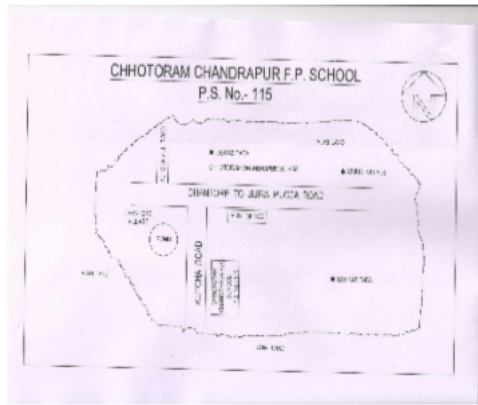

নির্বাচক নিবন্ধন আধিকারিকের স্বাক্ষর

Nazri Naksha

Google Map View

Polling Station Building Front View

Polling Station Front View

Cad View

Key MAP View

1 নাম : জয়ন্তী অধিকারী (চক্রবর্তী) স্বামীর নাম: বিজয় অধিকারী বাড়ির নং : n0231 বয়স : 35 লিঙ্গ : মহিলা	YEX1460898	ফটো উপলব্ধ	2 নাম : বুমা গড়াই স্বামীর নাম: উদয় গড়াই বাড়ির নং : n0038 বয়স : 36 লিঙ্গ : মহিলা	YEX1283704	ফটো উপলব্ধ	3 নাম : উদয় গড়াই পিতার নাম: শান্তি গড়াই বাড়ির নং : n0038 বয়স : 37 লিঙ্গ : পুরুষ	YEX1283696	ফটো উপলব্ধ
4 নাম : সীমা গড়াই স্বামীর নাম: ধনঞ্জয় গড়াই বাড়ির নং : n0038 বয়স : 31 লিঙ্গ : মহিলা	YEX1663525	ফটো উপলব্ধ	5 নাম : ধনঞ্জয় গড়াই পিতার নাম: শান্তি গড়াই বাড়ির নং : n0038 বয়স : 42 লিঙ্গ : পুরুষ	BWN2385979	ফটো উপলব্ধ	6 নাম : সুন্দরী গড়াই স্বামীর নাম: শান্তি গড়াই বাড়ির নং : n0038 বয়স : 60 লিঙ্গ : মহিলা	WB/41/267/441644	ফটো উপলব্ধ
7 নাম : সঞ্জয় গড়াই পিতার নাম: শান্তি গড়াই বাড়ির নং : n0038 বয়স : 45 লিঙ্গ : পুরুষ	BWN1726215	ফটো উপলব্ধ	8 নাম : শান্তি গড়াই পিতার নাম: দুর্লভ গড়াই বাড়ির নং : n0038 বয়স : 61 লিঙ্গ : পুরুষ	YEX2378461	ফটো উপলব্ধ	9 নাম : অরুণ অধিকারী পিতার নাম: সুপ্রিয় অধিকারী বাড়ির নং : n0001 বয়স : 42 লিঙ্গ : পুরুষ	BWN2298115	ফটো উপলব্ধ
10 নাম : সৌরভ অধিকারী পিতার নাম: হরিনারায়ন অধিকারী বাড়ির নং : 0012 বয়স : 26 লিঙ্গ : পুরুষ	YEX1927771	ফটো উপলব্ধ	11 নাম : সুভ চ্যাটার্জী পিতার নাম: হরিচরণ চ্যাটার্জী বাড়ির নং : নং008 বয়স : 22 লিঙ্গ : পুরুষ	YEX2301976	ফটো উপলব্ধ	12 নাম : রিমা ভট্টাচার্য্য পিতার নাম: রামজীবন ভট্টাচার্য্য বাড়ির নং : 1 বয়স : 26 লিঙ্গ : মহিলা	YEX1901198	ফটো উপলব্ধ
13 নাম : প্রীতি অধিকারী পিতার নাম: জয়ন্ত কুমার অধিকারী বাড়ির নং : নং003 বয়স : 21 লিঙ্গ : মহিলা	YEX2341725	ফটো উপলব্ধ	14 নাম : অর্পণ অধিকারী পিতার নাম: অসিত বরণ অধিকারী বাড়ির নং : নং01 বয়স : 25 লিঙ্গ : পুরুষ	YEX1945724	ফটো উপলব্ধ	15 নাম : সুমন অধিকারী পিতার নাম: স্বপন অধিকারী বাড়ির নং : নং004 বয়স : 25 লিঙ্গ : পুরুষ	YEX1946664	ফটো উপলব্ধ
16 নাম : সুস্মিতা অধিকারী স্বামীর নাম: বিপ্লব অধিকারী বাড়ির নং : নং17 বয়স : 28 লিঙ্গ : মহিলা	YEX1780436	ফটো উপলব্ধ	17 নাম : তপতী অধিকারী স্বামীর নাম: সুপ্রিয় অধিকারী বাড়ির নং : n0001 বয়স : 62 লিঙ্গ : মহিলা	WB/41/267/441032	ফটো উপলব্ধ	18 নাম : সুপ্রিয় অধিকারী পিতার নাম: ননীগোপাল অধিকারী বাড়ির নং : n0001 বয়স : 69 লিঙ্গ : পুরুষ	BWN0706234	ফটো উপলব্ধ
19 নাম : সায়েন অধিকারী পিতার নাম: লালমোহন অধিকারী বাড়ির নং : এন0022 বয়স : 23 লিঙ্গ : পুরুষ	YEX2232080	ফটো উপলব্ধ	20 নাম : অদিতি অধিকারী পিতার নাম: চঞ্চল অধিকারী বাড়ির নং : এন0001 বয়স : 23 লিঙ্গ : মহিলা	YEX2231967	ফটো উপলব্ধ	21 নাম : উমা চ্যাটার্জী পিতার নাম: হরিচরণ চ্যাটার্জী বাড়ির নং : এন00008 বয়স : 24 লিঙ্গ : মহিলা	YEX2231975	ফটো উপলব্ধ
22 নাম : নন্দনী অধিকারী স্বামীর নাম: শান্তনু অধিকারী বাড়ির নং : n0071 বয়স : 30 লিঙ্গ : মহিলা	YEX1746775	ফটো উপলব্ধ	23 নাম : রুপালী অধিকারী স্বামীর নাম: মৃত্যুঞ্জয় অধিকারী বাড়ির নং : n0015 বয়স : 35 লিঙ্গ : মহিলা	YEX1171495	ফটো উপলব্ধ	24 নাম : চঞ্চল অধিকারী পিতার নাম: ননীগোপাল অধিকারী বাড়ির নং : n0001 বয়স : 59 লিঙ্গ : পুরুষ	BWN0706267	ফটো উপলব্ধ
25 নাম : অসিত বরণ অধিকারী পিতার নাম: ননীগোপাল অধিকারী বাড়ির নং : n0001 বয়স : 62 লিঙ্গ : পুরুষ	YEX2190783	ফটো উপলব্ধ	26 নাম : কানুপ্রসাদ অধিকারী পিতার নাম: গোলোকপতি অধিকারী বাড়ির নং : এন0001 বয়স : 80 লিঙ্গ : পুরুষ	YEX2156669	ফটো উপলব্ধ	27 নাম : মধুমিতা ব্যানার্জী অধিকারী স্বামীর নাম: অরুণ অধিকারী বাড়ির নং : এন0000 বয়স : 33 লিঙ্গ : মহিলা	YEX2302354	ফটো উপলব্ধ
28 নাম : শ্যামচাঁদ অধিকারী পিতার নাম: মনোজ অধিকারী বাড়ির নং : n0040 বয়স : 57 লিঙ্গ : পুরুষ	WB/41/267/441108	ফটো উপলব্ধ	29 নাম : শোভা অধিকারী স্বামীর নাম: মনোজ অধিকারী বাড়ির নং : n0040 বয়স : 74 লিঙ্গ : মহিলা	WB/41/267/441669	ফটো উপলব্ধ	30 নাম : বুমা অধিকারী স্বামীর নাম: ভোলানাথ অধিকারী বাড়ির নং : n0022 বয়স : 40 লিঙ্গ : মহিলা	YEX1171537	ফটো উপলব্ধ