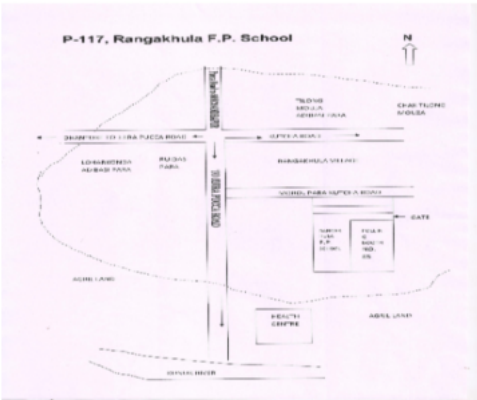

নির্বাচক নিবন্ধন আধিকারিকের স্বাক্ষর

Nazri Naksha

Google Map View

Polling Station Building Front View

Polling Station Front View

Cad View

Key MAP View

বিধানসভা নির্বাচনক্ষেত্রের নং, নাম : 273-আউসগ্রাম  
ভাগ নং, নাম : 1-রাঙ্গাখিলা, বাউরীপাড়া, আঁকুড়েপাড়া, ঘোষণাপাড়া, মন্ডলপাড়া, চকতিলাং