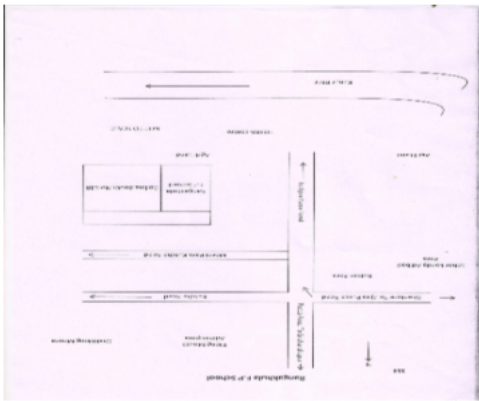

নির্বাচক নিবন্ধন আধিকারিকের স্বাক্ষর

Nazri Naksha

Google Map View

Polling Station Building Front View

Polling Station Front View

Cad View

Key MAP View

বিধানসভা নির্বাচনক্ষেত্রের নং, নাম : 273-আউসগ্রাম  
ভাগ নং, নাম : 1-লোহারকোন্দা-আদিবাসীপাড়া, তিলং-আদিবাসীপাড়া, রুইদাসপাড়া