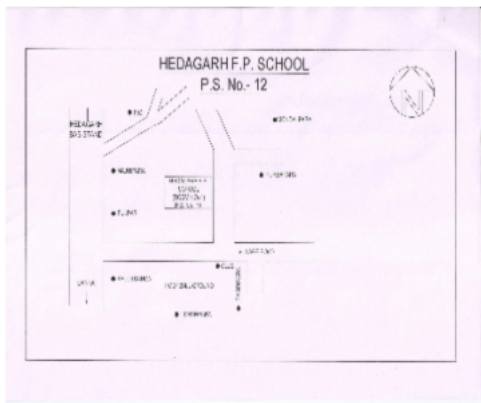

নির্বাচক নিবন্ধন আধিকারিকের স্বাক্ষর

Nazri Naksha

Google Map View

Polling Station Building Front View

Polling Station Front View

Cad View

Key MAP View

1 নাম : সুমিত্রা কিস্কু স্বামীর নাম: সুনীল কিস্কু বাড়ির নং : নং 000 বয়স : 24 লিঙ্গ : মহিলা	YEX2108603 ফটো উপলব্ধ	2 নাম : শক্তিমান কিস্কু পিতার নাম: রব্বান কিস্কু বাড়ির নং : নং 158 বয়স : 25 লিঙ্গ : পুরুষ	YEX2108488 ফটো উপলব্ধ	3 নাম : পূর্ণিমা কিস্কু স্বামীর নাম: সুনীল কিস্কু বাড়ির নং : n0208 বয়স : 30 লিঙ্গ : মহিলা	YEX1809680 ফটো উপলব্ধ
4 নাম : সুখচাঁদ কিস্কু পিতার নাম: মঙ্গল কিস্কু বাড়ির নং : এন0156 বয়স : 23 লিঙ্গ : পুরুষ	YEX2266138 ফটো উপলব্ধ	5 নাম : সুখী কিস্কু পিতার নাম: বৈদ্যনাথ কিস্কু বাড়ির নং : নং 164 বয়স : 24 লিঙ্গ : মহিলা	YEX2108850 ফটো উপলব্ধ	6 নাম : সৌমেন কিস্কু পিতার নাম: প্রদীপ কিস্কু বাড়ির নং : এন0186 বয়স : 23 লিঙ্গ : পুরুষ	YEX2219160 ফটো উপলব্ধ
7 নাম : সুমিতা কিস্কু পিতার নাম: লখিরাম কিস্কু বাড়ির নং : নং160 বয়স : 23 লিঙ্গ : মহিলা	YEX2265817 ফটো উপলব্ধ	8 নাম : বুল্লি ঘোষ স্বামীর নাম: সুকুমার ঘোষ বাড়ির নং : n0079 বয়স : 41 লিঙ্গ : মহিলা	BWN2919140 ফটো উপলব্ধ	9 নাম : রতন ঘোষ পিতার নাম: বাদল ঘোষ বাড়ির নং : n0015 বয়স : 51 লিঙ্গ : পুরুষ	BWN2831287 ফটো উপলব্ধ
10 নাম : মিতা ঘোষ স্বামীর নাম: রতন ঘোষ বাড়ির নং : n0015 বয়স : 46 লিঙ্গ : মহিলা	BWN1736818 ফটো উপলব্ধ	11 নাম : শিশির কুমার ঘোষ পিতার নাম: রামকৃষ্ণ ঘোষ বাড়ির নং : n0016 বয়স : 76 লিঙ্গ : পুরুষ	WB/41/267/474703 ফটো উপলব্ধ	12 নাম : তন্ময় ঘোষ পিতার নাম: শিশির কুমার ঘোষ বাড়ির নং : n0016 বয়স : 41 লিঙ্গ : পুরুষ	BWN2626125 ফটো উপলব্ধ
13 নাম : শিল্পী ঘোষ স্বামীর নাম: তন্ময় ঘোষ বাড়ির নং : n0016 বয়স : 38 লিঙ্গ : মহিলা	LVD2268597 ফটো উপলব্ধ	14 নাম : মঞ্জু ঘোষ স্বামীর নাম: শিশির ঘোষ বাড়ির নং : n0016 বয়স : 61 লিঙ্গ : মহিলা	WB/41/267/474546 ফটো উপলব্ধ	15 নাম : সুসমা ঘোষ স্বামীর নাম: অমরশংকর ঘোষ বাড়ির নং : n0017 বয়স : 63 লিঙ্গ : মহিলা	BWN2831170 ফটো উপলব্ধ
16 নাম : মহাদেব ঘোষ পিতার নাম: হরিপদ ঘোষ বাড়ির নং : n0017 বয়স : 65 লিঙ্গ : পুরুষ	WB/41/267/474581 ফটো উপলব্ধ	17 নাম : বিদ্যুৎ ঘোষ পিতার নাম: মদন ঘোষ বাড়ির নং : n0015 বয়স : 30 লিঙ্গ : পুরুষ	YEX1534148 ফটো উপলব্ধ	18 নাম : প্রতিমা ঘোষ স্বামীর নাম: মদন ঘোষ বাড়ির নং : n0015 বয়স : 50 লিঙ্গ : মহিলা	BWN2831279 ফটো উপলব্ধ
19 নাম : মদন ঘোষ পিতার নাম: বাদল ঘোষ বাড়ির নং : n0015 বয়স : 55 লিঙ্গ : পুরুষ	BWN2831261 ফটো উপলব্ধ	20 নাম : রবীবালা ঘোষ স্বামীর নাম: বাদল ঘোষ বাড়ির নং : n0015 বয়স : 75 লিঙ্গ : মহিলা	WB/41/267/474560 ফটো উপলব্ধ	21 নাম : শ্রাবনী ঘোষ(মণ্ডল) স্বামীর নাম: বিধান চন্দ্র ঘোষ বাড়ির নং : n0012 বয়স : 37 লিঙ্গ : মহিলা	BWN2924645 ফটো উপলব্ধ
22 নাম : বিধান চন্দ্র ঘোষ পিতার নাম: মানিক চন্দ্র ঘোষ বাড়ির নং : n0012 বয়স : 49 লিঙ্গ : পুরুষ	BWN0770552 ফটো উপলব্ধ	23 নাম : শম্পা ঘোষ স্বামীর নাম: সমীর ঘোষ বাড়ির নং : n0012 বয়স : 48 লিঙ্গ : মহিলা	BWN2626083 ফটো উপলব্ধ	24 নাম : সমীর ঘোষ পিতার নাম: সচ্চিদানন্দ ঘোষ বাড়ির নং : n0012 বয়স : 59 লিঙ্গ : পুরুষ	WB/41/267/474547 ফটো উপলব্ধ
25 নাম : সঞ্জয় ঘোষ পিতার নাম: মানিকচন্দ্র ঘোষ বাড়ির নং : n0012 বয়স : 42 লিঙ্গ : পুরুষ	BWN2312031 ফটো উপলব্ধ	26 নাম : মানিকচন্দ্র ঘোষ পিতার নাম: সচ্চিদানন্দ ঘোষ বাড়ির নং : n0012 বয়স : 79 লিঙ্গ : পুরুষ	WB/41/267/474216 ফটো উপলব্ধ	27 নাম : সুজয় ঘোষ পিতার নাম: লক্ষ্মন চন্দ্র ঘোষ বাড়ির নং : n0021 বয়স : 31 লিঙ্গ : পুরুষ	YEX1418904 ফটো উপলব্ধ
28 নাম : হেমন্ত ঘোষ পিতার নাম: সন্তোষ ঘোষ বাড়ির নং : 0051 বয়স : 27 লিঙ্গ : পুরুষ	YEX1809474 ফটো উপলব্ধ	29 নাম : সৌভিক ঘোষ পিতার নাম: বৃন্দেব ঘোষ বাড়ির নং : n0023 বয়স : 28 লিঙ্গ : পুরুষ	YEX1715143 ফটো উপলব্ধ	30 নাম : চন্দ্রানী ঘোষ স্বামীর নাম: নির্মল ঘোষ বাড়ির নং : n0051 বয়স : 39 লিঙ্গ : মহিলা	YEX1238344 ফটো উপলব্ধ