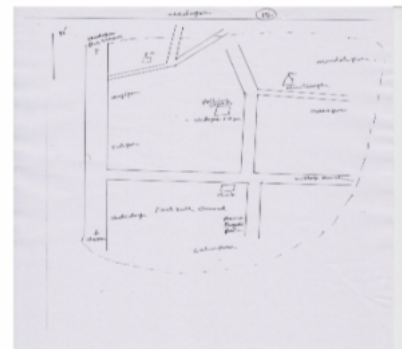

নির্বাচক নিবন্ধন আধিকারিকের স্বাক্ষর

Nazri Naksha

Google Map View

Polling Station Building Front View

Polling Station Front View

Cad View

Key MAP View

1 নাম : সুমিত্রা কিস্কু স্বামীর নাম: সুনীল কিস্কু বাড়ির নং : নং 000 বয়স : 24 লিঙ্গ : মহিলা	YEX2108603 ফটো উপলব্ধ	2 নাম : শক্তিমান কিস্কু পিতার নাম: রব্বান কিস্কু বাড়ির নং : নং 158 বয়স : 25 লিঙ্গ : পুরুষ	YEX2108488 ফটো উপলব্ধ	3 নাম : পূর্ণিমা কিস্কু স্বামীর নাম: সুনীল কিস্কু বাড়ির নং : n0208 বয়স : 30 লিঙ্গ : মহিলা	YEX1809680 ফটো উপলব্ধ
4 নাম : সুখচাঁদ কিস্কু পিতার নাম: মঙ্গল কিস্কু বাড়ির নং : এন0156 বয়স : 23 লিঙ্গ : পুরুষ	YEX2266138 ফটো উপলব্ধ	5 নাম : সুখী কিস্কু পিতার নাম: বৈদ্যনাথ কিস্কু বাড়ির নং : নং 164 বয়স : 24 লিঙ্গ : মহিলা	YEX2108850 ফটো উপলব্ধ	6 নাম : সৌমেন কিস্কু পিতার নাম: প্রদীপ কিস্কু বাড়ির নং : এন0186 বয়স : 23 লিঙ্গ : পুরুষ	YEX2219160 ফটো উপলব্ধ
7 নাম : সুমিতা কিস্কু পিতার নাম: লখিরাম কিস্কু বাড়ির নং : নং160 বয়স : 23 লিঙ্গ : মহিলা	YEX2265817 ফটো উপলব্ধ	8 নাম : বুল্লি ঘোষ স্বামীর নাম: সুকুমার ঘোষ বাড়ির নং : n0079 বয়স : 41 লিঙ্গ : মহিলা	BWN2919140 ফটো উপলব্ধ	9 নাম : রতন ঘোষ পিতার নাম: বাদল ঘোষ বাড়ির নং : n0015 বয়স : 51 লিঙ্গ : পুরুষ	BWN2831287 ফটো উপলব্ধ
10 নাম : মিতা ঘোষ স্বামীর নাম: রতন ঘোষ বাড়ির নং : n0015 বয়স : 46 লিঙ্গ : মহিলা	BWN1736818 ফটো উপলব্ধ	11 নাম : শিশির কুমার ঘোষ পিতার নাম: রামকৃষ্ণ ঘোষ বাড়ির নং : n0016 বয়স : 76 লিঙ্গ : পুরুষ	WB/41/267/474703 ফটো উপলব্ধ	12 নাম : তন্ময় ঘোষ পিতার নাম: শিশির কুমার ঘোষ বাড়ির নং : n0016 বয়স : 41 লিঙ্গ : পুরুষ	BWN2626125 ফটো উপলব্ধ
13 নাম : শিল্পী ঘোষ স্বামীর নাম: তন্ময় ঘোষ বাড়ির নং : n0016 বয়স : 38 লিঙ্গ : মহিলা	LVD2268597 ফটো উপলব্ধ	14 নাম : মঞ্জু ঘোষ স্বামীর নাম: শিশির ঘোষ বাড়ির নং : n0016 বয়স : 61 লিঙ্গ : মহিলা	WB/41/267/474546 ফটো উপলব্ধ	15 নাম : সুসমা ঘোষ স্বামীর নাম: অমরশংকর ঘোষ বাড়ির নং : n0017 বয়স : 63 লিঙ্গ : মহিলা	BWN2831170 ফটো উপলব্ধ
16 নাম : মহাদেব ঘোষ পিতার নাম: হরিপদ ঘোষ বাড়ির নং : n0017 বয়স : 65 লিঙ্গ : পুরুষ	WB/41/267/474581 ফটো উপলব্ধ	17 নাম : বিদ্যুৎ ঘোষ পিতার নাম: মদন ঘোষ বাড়ির নং : n0015 বয়স : 30 লিঙ্গ : পুরুষ	YEX1534148 ফটো উপলব্ধ	18 নাম : প্রতিমা ঘোষ স্বামীর নাম: মদন ঘোষ বাড়ির নং : n0015 বয়স : 50 লিঙ্গ : মহিলা	BWN2831279 ফটো উপলব্ধ
19 নাম : মদন ঘোষ পিতার নাম: বাদল ঘোষ বাড়ির নং : n0015 বয়স : 55 লিঙ্গ : পুরুষ	BWN2831261 ফটো উপলব্ধ	20 নাম : রবীবালা ঘোষ স্বামীর নাম: বাদল ঘোষ বাড়ির নং : n0015 বয়স : 75 লিঙ্গ : মহিলা	WB/41/267/474560 ফটো উপলব্ধ	21 নাম : শ্রাবনী ঘোষ(মণ্ডল) স্বামীর নাম: বিধান চন্দ্র ঘোষ বাড়ির নং : n0012 বয়স : 37 লিঙ্গ : মহিলা	BWN2924645 ফটো উপলব্ধ
22 নাম : বিধান চন্দ্র ঘোষ পিতার নাম: মানিক চন্দ্র ঘোষ বাড়ির নং : n0012 বয়স : 49 লিঙ্গ : পুরুষ	BWN0770552 ফটো উপলব্ধ	23 নাম : শম্পা ঘোষ স্বামীর নাম: সমীর ঘোষ বাড়ির নং : n0012 বয়স : 48 লিঙ্গ : মহিলা	BWN2626083 ফটো উপলব্ধ	24 নাম : সমীর ঘোষ পিতার নাম: সচ্চিদানন্দ ঘোষ বাড়ির নং : n0012 বয়স : 59 লিঙ্গ : পুরুষ	WB/41/267/474547 ফটো উপলব্ধ
25 নাম : সঞ্জয় ঘোষ পিতার নাম: মানিকচন্দ্র ঘোষ বাড়ির নং : n0012 বয়স : 42 লিঙ্গ : পুরুষ	BWN2312031 ফটো উপলব্ধ	26 নাম : মানিকচন্দ্র ঘোষ পিতার নাম: সচ্চিদানন্দ ঘোষ বাড়ির নং : n0012 বয়স : 79 লিঙ্গ : পুরুষ	WB/41/267/474216 ফটো উপলব্ধ	27 নাম : সুজয় ঘোষ পিতার নাম: লক্ষ্মন চন্দ্র ঘোষ বাড়ির নং : n0021 বয়স : 31 লিঙ্গ : পুরুষ	YEX1418904 ফটো উপলব্ধ
28 নাম : হেমন্ত ঘোষ পিতার নাম: সন্তোষ ঘোষ বাড়ির নং : 0051 বয়স : 27 লিঙ্গ : পুরুষ	YEX1809474 ফটো উপলব্ধ	29 নাম : সৌভিক ঘোষ পিতার নাম: বৃন্দেব ঘোষ বাড়ির নং : n0023 বয়স : 28 লিঙ্গ : পুরুষ	YEX1715143 ফটো উপলব্ধ	30 নাম : চন্দ্রানী ঘোষ স্বামীর নাম: নির্মল ঘোষ বাড়ির নং : n0051 বয়স : 39 লিঙ্গ : মহিলা	YEX1238344 ফটো উপলব্ধ