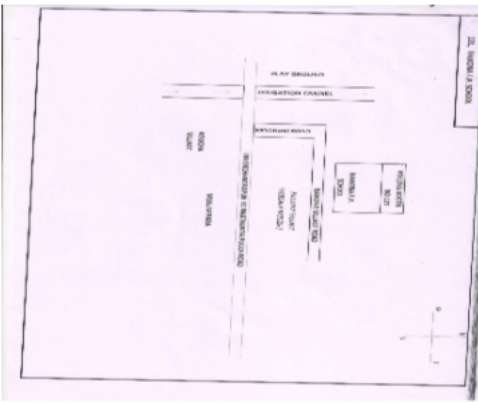

নির্বাচক নিবন্ধন আধিকারিকের স্বাক্ষর

Nazri Naksha

Google Map View

Polling Station Building Front View

Polling Station Front View

Cad View

Key MAP View

1 নাম : নাজিরা বেগম স্বামীর নাম: আক্কাশ আলি মির্জা বাড়ির নং : n0119 বয়স : 43 লিঙ্গ : মহিলা	BWN1786458 ফটো উপলব্ধ	2 নাম : আলিমা বিবি স্বামীর নাম: বেলাউল তরফদার বাড়ির নং : n0121 বয়স : 31 লিঙ্গ : মহিলা	YEX1462746 ফটো উপলব্ধ	3 নাম : আজফর সেখ পিতার নাম: ওমর আলি সেখ বাড়ির নং : n0114 বয়স : 42 লিঙ্গ : পুরুষ	GST1988369 ফটো উপলব্ধ
4 নাম : সাহানারা বেগম স্বামীর নাম: আজফর সেখ বাড়ির নং : n0114 বয়স : 42 লিঙ্গ : মহিলা	GST1989334 ফটো উপলব্ধ	5 নাম : খোদেজা বিবি স্বামীর নাম: ওমরআলি সেখ বাড়ির নং : n0114 বয়স : 71 লিঙ্গ : মহিলা	WB/37/266/360575 ফটো উপলব্ধ	6 নাম : মিনু খাতুন স্বামীর নাম: সেখ আনারুল বাড়ির নং : 085 বয়স : 30 লিঙ্গ : মহিলা	YYS1484666 ফটো উপলব্ধ
7 নাম : আজিম সেখ পিতার নাম: আজফর সেখ বাড়ির নং : N0114 বয়স : 25 লিঙ্গ : পুরুষ	YEX2161107 ফটো উপলব্ধ	8 নাম : সেখ আনারুল পিতার নাম: মোহেরআলি সেখ বাড়ির নং : n0085 বয়স : 50 লিঙ্গ : পুরুষ	YEX2161495 ফটো উপলব্ধ	9 নাম : মনিরুল সেখ পিতার নাম: মোহেরআলি সেখ বাড়ির নং : n0085 বয়স : 55 লিঙ্গ : পুরুষ	YEX2161487 ফটো উপলব্ধ
10 নাম : সাবরিনা খাতুন স্বামীর নাম: আজিম সেখ বাড়ির নং : নং114 বয়স : 22 লিঙ্গ : মহিলা	YEX2304772 ফটো উপলব্ধ	11 নাম : মঞ্জিরা বেগম স্বামীর নাম: মনিরুল সেখ বাড়ির নং : n0085 বয়স : 34 লিঙ্গ : মহিলা	YEX1369438 ফটো উপলব্ধ	12 নাম : সাপিয়া বিবি মায়ের নাম: বাদশা বিবি বাড়ির নং : n0085 বয়স : 67 লিঙ্গ : মহিলা	YEX1369453 ফটো উপলব্ধ
13 নাম : ফরিদা বেগম স্বামীর নাম: জহেরুল চৌধুরী বাড়ির নং : n0085 বয়স : 47 লিঙ্গ : মহিলা	GST2240026 ফটো উপলব্ধ	14 নাম : রেজাউল সেখ পিতার নাম: মোহের আলি সেখ বাড়ির নং : n0085 বয়স : 41 লিঙ্গ : পুরুষ	GST2240018 ফটো উপলব্ধ	15 নাম : রাজিয়া খাতুন স্বামীর নাম: জিকরিয়া মল্লিক বাড়ির নং : এন0039 বয়স : 26 লিঙ্গ : মহিলা	IIX277423 ফটো উপলব্ধ
16 নাম : কেরিমা খাতুন স্বামীর নাম: হসিবুল মল্লিক বাড়ির নং : N000 বয়স : 27 লিঙ্গ : মহিলা	YEX2161016 ফটো উপলব্ধ	17 নাম : সাহিল চৌধুরী পিতার নাম: বদরু আলম চৌধুরী বাড়ির নং : N0037 বয়স : 25 লিঙ্গ : পুরুষ	YEX2160851 ফটো উপলব্ধ	18 নাম : সুহানা চৌধুরী পিতার নাম: আব্বাস চৌধুরী বাড়ির নং : নং016 বয়স : 25 লিঙ্গ : মহিলা	YEX1950609 ফটো উপলব্ধ
19 নাম : শাহনাওয়াজ চৌধুরী পিতার নাম: ওমরআলি চৌধুরী বাড়ির নং : n0015 বয়স : 45 লিঙ্গ : পুরুষ	GST1472190 ফটো উপলব্ধ	20 নাম : রবিউল হক চৌধুরী পিতার নাম: মনসুর চৌধুরী বাড়ির নং : n0038 বয়স : 46 লিঙ্গ : পুরুষ	GST1472927 ফটো উপলব্ধ	21 নাম : হাসমত চৌধুরী পিতার নাম: দাউদ চৌধুরী বাড়ির নং : n0081 বয়স : 43 লিঙ্গ : পুরুষ	WB/37/266/360564 ফটো উপলব্ধ
22 নাম : খালেদা জিয়া স্বামীর নাম: হবিবুর চৌধুরী বাড়ির নং : n0037 বয়স : 31 লিঙ্গ : মহিলা	YEX1747815 ফটো উপলব্ধ	23 নাম : নাসির চৌধুরী পিতার নাম: মনসুর চৌধুরী বাড়ির নং : n0038 বয়স : 29 লিঙ্গ : পুরুষ	YEX1747831 ফটো উপলব্ধ	24 নাম : নাজমা বেগম স্বামীর নাম: হাফিজুল চৌধুরী বাড়ির নং : নং104 বয়স : 25 লিঙ্গ : মহিলা	YEX1946409 ফটো উপলব্ধ
25 নাম : জালাল চৌধুরী পিতার নাম: নজর আলি চৌধুরী বাড়ির নং : n0019 বয়স : 61 লিঙ্গ : পুরুষ	YEX2058584 ফটো উপলব্ধ	26 নাম : সরিফা চৌধুরী স্বামীর নাম: জিকরিয়া চৌধুরী বাড়ির নং : নং021 বয়স : 25 লিঙ্গ : মহিলা	YEX1949841 ফটো উপলব্ধ	27 নাম : মেহেবুবা খাতুন স্বামীর নাম: মোজাম্মেল চৌধুরী বাড়ির নং : n0037 বয়স : 58 লিঙ্গ : মহিলা	YEX2161412 ফটো উপলব্ধ
28 নাম : রেজিনা বেগম স্বামীর নাম: ফিরোজ সেখ বাড়ির নং : n0125 বয়স : 32 লিঙ্গ : মহিলা	YEX1462761 ফটো উপলব্ধ	29 নাম : রেশমা বেগম স্বামীর নাম: আসরফ আলি চৌধুরী বাড়ির নং : 093 বয়স : 29 লিঙ্গ : মহিলা	YEX1911585 ফটো উপলব্ধ	30 নাম : রেজিনা বেগম স্বামীর নাম: ইউনুস চৌধুরী বাড়ির নং : n0086 বয়স : 47 লিঙ্গ : মহিলা	GST2239648 ফটো উপলব্ধ