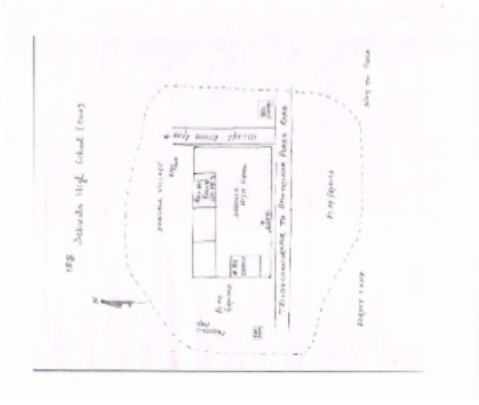

নির্বাচক নিবন্ধন আধিকারিকের স্বাক্ষর

Nazri Naksha

Google Map View

Polling Station Building Front View

Polling Station Front View

Cad View

Key MAP View

বিধানসভা নির্বাচনক্ষেত্রের নং, নাম : 273-আউসগ্রাম  
ভাগ নং, নাম : 1-দেবশালা, ছোটকুলী, কালীতলা, বাজুনে, ধীবর, বাঁধ, অধিকারী, রুইদাস(পাড়া)