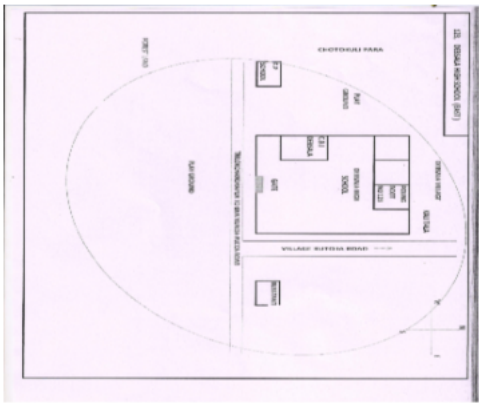

নির্বাচক নিবন্ধন আধিকারিকের স্বাক্ষর

Nazri Naksha

Google Map View

Polling Station Building Front View

Polling Station Front View

Cad View

Key MAP View

বিধানসভা নির্বাচনক্ষেত্রের নং, নাম : 273-আউসগ্রাম  
ভাগ নং, নাম : 1-দেবশালা, ছোটকুলী, কালীতলা, বাজুনে, ধীবর, বাঁধ, অধিকারী, রুইদাস(পাড়া)