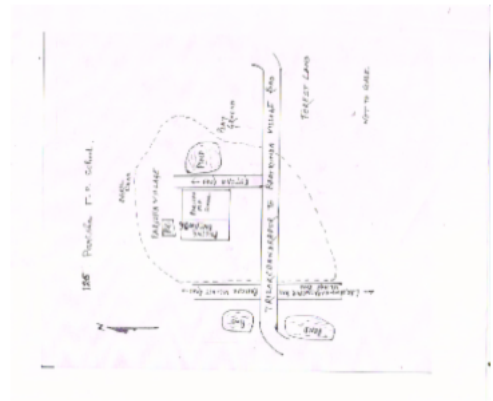

নির্বাচক নিবন্ধন আধিকারিকের স্বাক্ষর

Nazri Naksha

Google Map View

Polling Station Building Front View

Polling Station Front View

Cad View

Key MAP View

1 নাম : ক্ষমা কর্মকার স্বামীর নাম: মানিক কর্মকার বাড়ির নং : n0001 বয়স : 56 লিঙ্গ : মহিলা ফটো উপলব্ধ	WB/37/266/369292	2 নাম : দয়াময় কর্মকার পিতার নাম: মানিক কর্মকার বাড়ির নং : n0001 বয়স : 36 লিঙ্গ : পুরুষ ফটো উপলব্ধ	YEX1096775	3 নাম : পিউ কর্মকার স্বামীর নাম: দয়াময় কর্মকার বাড়ির নং : এন0001 বয়স : 25 লিঙ্গ : মহিলা ফটো উপলব্ধ	YEX1956366
4 নাম : সুমী কিস্কু মায়ের নাম: চন্দ কিস্কু বাড়ির নং : n0139 বয়স : 65 লিঙ্গ : মহিলা ফটো উপলব্ধ	WB/37/266/381262	5 নাম : সোমাই কিস্কু পিতার নাম: চন্দ কিস্কু বাড়ির নং : 139 বয়স : 27 লিঙ্গ : পুরুষ ফটো উপলব্ধ	YEX1836097	6 নাম : প্রতিমা খাঁ স্বামীর নাম: করালী খাঁ বাড়ির নং : n0003 বয়স : 79 লিঙ্গ : মহিলা ফটো উপলব্ধ	WB/37/266/369121
7 নাম : সুভাষ খাঁ পিতার নাম: মুক্তিপদ খাঁ বাড়ির নং : n0002 বয়স : 57 লিঙ্গ : পুরুষ ফটো উপলব্ধ	YEX2023372	8 নাম : দীপালী খাঁ স্বামীর নাম: সুভাষচন্দ্র খাঁ বাড়ির নং : n0002 বয়স : 47 লিঙ্গ : মহিলা ফটো উপলব্ধ	GST1652726	9 নাম : সুচিত্রা ঘোষ (মন্ডল) স্বামীর নাম: অমর ঘোষ বাড়ির নং : n0101 বয়স : 47 লিঙ্গ : মহিলা ফটো উপলব্ধ	GST1475474
10 নাম : তপন কুমার চ্যাটার্জী পিতার নাম: শিশির কুমার চ্যাটার্জী বাড়ির নং : n0014 বয়স : 62 লিঙ্গ : পুরুষ ফটো উপলব্ধ	WB/37/266/369140	11 নাম : ছন্দা চ্যাটার্জী পিতার নাম: শিশির চ্যাটার্জী বাড়ির নং : n0014 বয়স : 54 লিঙ্গ : মহিলা ফটো উপলব্ধ	WB/37/266/369054	12 নাম : কম্পনা চ্যাটার্জী স্বামীর নাম: শিশির চ্যাটার্জী বাড়ির নং : n0014 বয়স : 78 লিঙ্গ : মহিলা ফটো উপলব্ধ	WB/37/266/369284
13 নাম : শিশির চ্যাটার্জী পিতার নাম: ভবতারণ চ্যাটার্জী বাড়ির নং : n0014 বয়স : 83 লিঙ্গ : পুরুষ ফটো উপলব্ধ	WB/37/266/369240	14 নাম : মৌবনী চ্যাটার্জী পিতার নাম: তরুণ চ্যাটার্জী বাড়ির নং : নং015 বয়স : 23 লিঙ্গ : মহিলা ফটো উপলব্ধ	YEX2235620	15 নাম : অঞ্জনা চ্যাটার্জী স্বামীর নাম: তরুণ কুমার চ্যাটার্জী বাড়ির নং : n0015 বয়স : 47 লিঙ্গ : মহিলা ফটো উপলব্ধ	GST2244069
16 নাম : দীপ্তি ব্যানার্জী (চ্যাটার্জী) স্বামীর নাম: উৎপল চ্যাটার্জী বাড়ির নং : n0014 বয়স : 36 লিঙ্গ : মহিলা ফটো উপলব্ধ	ZZE0868109	17 নাম : উৎপল কুমার চ্যাটার্জী পিতার নাম: শিশির কুমার চ্যাটার্জী বাড়ির নং : n0014 বয়স : 51 লিঙ্গ : পুরুষ ফটো উপলব্ধ	WB/37/266/369132	18 নাম : দিলীপ চ্যাটার্জী পিতার নাম: অরবিন্দ চ্যাটার্জী বাড়ির নং : n0015 বয়স : 53 লিঙ্গ : পুরুষ ফটো উপলব্ধ	WB/37/266/369161
19 নাম : তরুণ চ্যাটার্জী পিতার নাম: অরবিন্দ চ্যাটার্জী বাড়ির নং : n0015 বয়স : 59 লিঙ্গ : পুরুষ ফটো উপলব্ধ	WB/37/266/369341	20 নাম : সায়ক চ্যাটার্জী পিতার নাম: পরেশ চ্যাটার্জী বাড়ির নং : এন0016 বয়স : 25 লিঙ্গ : পুরুষ ফটো উপলব্ধ	YEX1956358	21 নাম : অয়ন চ্যাটার্জী পিতার নাম: তপন কুমার চ্যাটার্জী বাড়ির নং : N0014 বয়স : 24 লিঙ্গ : পুরুষ ফটো উপলব্ধ	YEX2170728
22 নাম : পরেশ চ্যাটার্জী পিতার নাম: অরবিন্দ চ্যাটার্জী বাড়ির নং : n0016 বয়স : 63 লিঙ্গ : পুরুষ ফটো উপলব্ধ	WB/37/266/369215	23 নাম : উত্তম কুমার চ্যাটার্জী পিতার নাম: শিশির কুমার চ্যাটার্জী বাড়ির নং : n0014 বয়স : 56 লিঙ্গ : পুরুষ ফটো উপলব্ধ	WB/37/266/369151	24 নাম : চন্দনা চ্যাটার্জী স্বামীর নাম: তপন কুমার চ্যাটার্জী বাড়ির নং : n0014 বয়স : 45 লিঙ্গ : মহিলা ফটো উপলব্ধ	GST1992841
25 নাম : স্বপ্না চ্যাটার্জী স্বামীর নাম: পরেশ চ্যাটার্জী বাড়ির নং : n0016 বয়স : 51 লিঙ্গ : মহিলা ফটো উপলব্ধ	YEX2059525	26 নাম : সুবেশ চ্যাটার্জী পিতার নাম: অরবিন্দ চ্যাটার্জী বাড়ির নং : n0015 বয়স : 57 লিঙ্গ : পুরুষ ফটো উপলব্ধ	WB/37/266/369232	27 নাম : পূজা বাউরী স্বামীর নাম: শিশির কুমার বাউরী বাড়ির নং : n0016 বয়স : 30 লিঙ্গ : মহিলা ফটো উপলব্ধ	YEX1748722
28 নাম : শিশির কুমার বাউরী পিতার নাম: বাল্লম বাউরী বাড়ির নং : n0016 বয়স : 43 লিঙ্গ : পুরুষ ফটো উপলব্ধ	GST2244077	29 নাম : চুড়কী টুডু স্বামীর নাম: সনাতন টুডু বাড়ির নং : n0133 বয়স : 66 লিঙ্গ : মহিলা ফটো উপলব্ধ	WB/37/266/381178	30 নাম : রবি টুডু পিতার নাম: বাদল টুডু বাড়ির নং : n0136 বয়স : 76 লিঙ্গ : পুরুষ ফটো উপলব্ধ	WB/37/266/381172