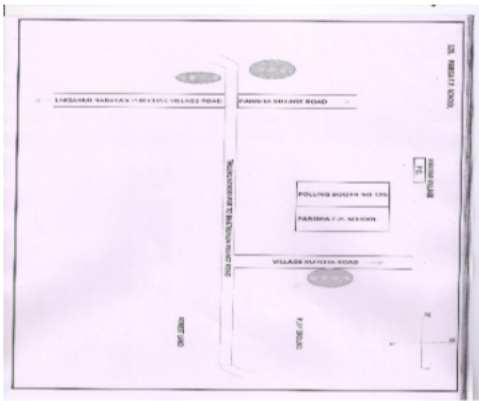

নির্বাচক নিবন্ধন আধিকারিকের স্বাক্ষর

Nazri Naksha

Google Map View

Polling Station Building Front View

Polling Station Front View

Cad View

Key MAP View

1 নাম : ক্ষমা কর্মকার স্বামীর নাম: মানিক কর্মকার বাড়ির নং : n0001 বয়স : 56 লিঙ্গ : মহিলা ফটো উপলব্ধ	WB/37/266/369292	2 নাম : দয়াময় কর্মকার পিতার নাম: মানিক কর্মকার বাড়ির নং : n0001 বয়স : 36 লিঙ্গ : পুরুষ ফটো উপলব্ধ	YEX1096775	3 নাম : পিউ কর্মকার স্বামীর নাম: দয়াময় কর্মকার বাড়ির নং : এন0001 বয়স : 25 লিঙ্গ : মহিলা ফটো উপলব্ধ	YEX1956366
4 নাম : সুমী কিস্কু মায়ের নাম: চন্দ কিস্কু বাড়ির নং : n0139 বয়স : 65 লিঙ্গ : মহিলা ফটো উপলব্ধ	WB/37/266/381262	5 নাম : সোমাই কিস্কু পিতার নাম: চন্দ কিস্কু বাড়ির নং : 139 বয়স : 27 লিঙ্গ : পুরুষ ফটো উপলব্ধ	YEX1836097	6 নাম : প্রতিমা খাঁ স্বামীর নাম: করালী খাঁ বাড়ির নং : n0003 বয়স : 79 লিঙ্গ : মহিলা ফটো উপলব্ধ	WB/37/266/369121
7 নাম : সুভাষ খাঁ পিতার নাম: মুক্তিপদ খাঁ বাড়ির নং : n0002 বয়স : 57 লিঙ্গ : পুরুষ ফটো উপলব্ধ	YEX2023372	8 নাম : দীপালী খাঁ স্বামীর নাম: সুভাষচন্দ্র খাঁ বাড়ির নং : n0002 বয়স : 47 লিঙ্গ : মহিলা ফটো উপলব্ধ	GST1652726	9 নাম : সুচিত্রা ঘোষ (মন্ডল) স্বামীর নাম: অমর ঘোষ বাড়ির নং : n0101 বয়স : 47 লিঙ্গ : মহিলা ফটো উপলব্ধ	GST1475474
10 নাম : তপন কুমার চ্যাটার্জী পিতার নাম: শিশির কুমার চ্যাটার্জী বাড়ির নং : n0014 বয়স : 62 লিঙ্গ : পুরুষ ফটো উপলব্ধ	WB/37/266/369140	11 নাম : ছন্দা চ্যাটার্জী পিতার নাম: শিশির চ্যাটার্জী বাড়ির নং : n0014 বয়স : 54 লিঙ্গ : মহিলা ফটো উপলব্ধ	WB/37/266/369054	12 নাম : কম্পনা চ্যাটার্জী স্বামীর নাম: শিশির চ্যাটার্জী বাড়ির নং : n0014 বয়স : 78 লিঙ্গ : মহিলা ফটো উপলব্ধ	WB/37/266/369284
13 নাম : শিশির চ্যাটার্জী পিতার নাম: ভবতারণ চ্যাটার্জী বাড়ির নং : n0014 বয়স : 83 লিঙ্গ : পুরুষ ফটো উপলব্ধ	WB/37/266/369240	14 নাম : মৌবনী চ্যাটার্জী পিতার নাম: তরুণ চ্যাটার্জী বাড়ির নং : নং015 বয়স : 23 লিঙ্গ : মহিলা ফটো উপলব্ধ	YEX2235620	15 নাম : অঞ্জনা চ্যাটার্জী স্বামীর নাম: তরুণ কুমার চ্যাটার্জী বাড়ির নং : n0015 বয়স : 47 লিঙ্গ : মহিলা ফটো উপলব্ধ	GST2244069
16 নাম : দীপ্তি ব্যানার্জী (চ্যাটার্জী) স্বামীর নাম: উৎপল চ্যাটার্জী বাড়ির নং : n0014 বয়স : 36 লিঙ্গ : মহিলা ফটো উপলব্ধ	ZZE0868109	17 নাম : উৎপল কুমার চ্যাটার্জী পিতার নাম: শিশির কুমার চ্যাটার্জী বাড়ির নং : n0014 বয়স : 51 লিঙ্গ : পুরুষ ফটো উপলব্ধ	WB/37/266/369132	18 নাম : দিলীপ চ্যাটার্জী পিতার নাম: অরবিন্দ চ্যাটার্জী বাড়ির নং : n0015 বয়স : 53 লিঙ্গ : পুরুষ ফটো উপলব্ধ	WB/37/266/369161
19 নাম : তরুণ চ্যাটার্জী পিতার নাম: অরবিন্দ চ্যাটার্জী বাড়ির নং : n0015 বয়স : 59 লিঙ্গ : পুরুষ ফটো উপলব্ধ	WB/37/266/369341	20 নাম : সায়ক চ্যাটার্জী পিতার নাম: পরেশ চ্যাটার্জী বাড়ির নং : এন0016 বয়স : 25 লিঙ্গ : পুরুষ ফটো উপলব্ধ	YEX1956358	21 নাম : অয়ন চ্যাটার্জী পিতার নাম: তপন কুমার চ্যাটার্জী বাড়ির নং : N0014 বয়স : 24 লিঙ্গ : পুরুষ ফটো উপলব্ধ	YEX2170728
22 নাম : পরেশ চ্যাটার্জী পিতার নাম: অরবিন্দ চ্যাটার্জী বাড়ির নং : n0016 বয়স : 63 লিঙ্গ : পুরুষ ফটো উপলব্ধ	WB/37/266/369215	23 নাম : উত্তম কুমার চ্যাটার্জী পিতার নাম: শিশির কুমার চ্যাটার্জী বাড়ির নং : n0014 বয়স : 56 লিঙ্গ : পুরুষ ফটো উপলব্ধ	WB/37/266/369151	24 নাম : চন্দনা চ্যাটার্জী স্বামীর নাম: তপন কুমার চ্যাটার্জী বাড়ির নং : n0014 বয়স : 45 লিঙ্গ : মহিলা ফটো উপলব্ধ	GST1992841
25 নাম : স্বপ্না চ্যাটার্জী স্বামীর নাম: পরেশ চ্যাটার্জী বাড়ির নং : n0016 বয়স : 51 লিঙ্গ : মহিলা ফটো উপলব্ধ	YEX2059525	26 নাম : সুবেশ চ্যাটার্জী পিতার নাম: অরবিন্দ চ্যাটার্জী বাড়ির নং : n0015 বয়স : 57 লিঙ্গ : পুরুষ ফটো উপলব্ধ	WB/37/266/369232	27 নাম : পূজা বাউরী স্বামীর নাম: শিশির কুমার বাউরী বাড়ির নং : n0016 বয়স : 30 লিঙ্গ : মহিলা ফটো উপলব্ধ	YEX1748722
28 নাম : শিশির কুমার বাউরী পিতার নাম: বাল্লম বাউরী বাড়ির নং : n0016 বয়স : 43 লিঙ্গ : পুরুষ ফটো উপলব্ধ	GST2244077	29 নাম : চুড়কী টুডু স্বামীর নাম: সনাতন টুডু বাড়ির নং : n0133 বয়স : 66 লিঙ্গ : মহিলা ফটো উপলব্ধ	WB/37/266/381178	30 নাম : রবি টুডু পিতার নাম: বাদল টুডু বাড়ির নং : n0136 বয়স : 76 লিঙ্গ : পুরুষ ফটো উপলব্ধ	WB/37/266/381172