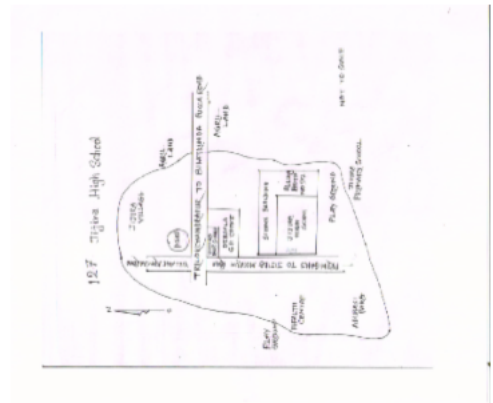

নির্বাচক নিবন্ধন আধিকারিকের স্বাক্ষর

Nazri Naksha

Google Map View

Polling Station Building Front View

Polling Station Front View

Cad View

Key MAP View

1 নাম : চুন পিতার নাম: বেলু মারডি বাড়ির নং : n0062 বয়স : 49 লিঙ্গ : পুরুষ	GST1475524 ফটো উপলব্ধ	2 নাম : কবিতা মারডি স্বামীর নাম: চুন মারডি বাড়ির নং : n0062 বয়স : 47 লিঙ্গ : মহিলা	GST1475888 ফটো উপলব্ধ	3 নাম : লক্ষ্মীকান্ত মারডি পিতার নাম: চুন মারডি বাড়ির নং : এন0062 বয়স : 22 লিঙ্গ : পুরুষ	YEX2307213 ফটো উপলব্ধ
4 নাম : আরতি কর্মকার স্বামীর নাম: কাজল কর্মকার বাড়ির নং : 003 বয়স : 31 লিঙ্গ : মহিলা	YEX1920297 ফটো উপলব্ধ	5 নাম : সুকুমার কর্মকার পিতার নাম: কার্তিক কর্মকার বাড়ির নং : n0003 বয়স : 47 লিঙ্গ : পুরুষ	GST1475623 ফটো উপলব্ধ	6 নাম : সুমিত্রা কর্মকার স্বামীর নাম: সুকুমার কর্মকার বাড়ির নং : n0003 বয়স : 46 লিঙ্গ : মহিলা	GST1475615 ফটো উপলব্ধ
7 নাম : কাজল কর্মকার পিতার নাম: সুকুমার কর্মকার বাড়ির নং : n0003 বয়স : 34 লিঙ্গ : পুরুষ	YEX1370501 ফটো উপলব্ধ	8 নাম : বৈশাখী কোনার স্বামীর নাম: কৌশিক কোনার বাড়ির নং : এন009 বয়স : 39 লিঙ্গ : মহিলা	GST2448686 ফটো উপলব্ধ	9 নাম : বিজয় কর্মকার পিতার নাম: সুকুমার কর্মকার বাড়ির নং : n0003 বয়স : 29 লিঙ্গ : পুরুষ	YEX1797927 ফটো উপলব্ধ
10 নাম : দিলীপ কুমার কোণ্ডার পিতার নাম: অমল্য রতন কোণ্ডার বাড়ির নং : n0097 বয়স : 73 লিঙ্গ : পুরুষ	WB/37/266/369290 ফটো উপলব্ধ	11 নাম : দামোদর কোনার পিতার নাম: সুকুমার কোনার বাড়ির নং : n0017 বয়স : 45 লিঙ্গ : পুরুষ	GST1475920 ফটো উপলব্ধ	12 নাম : সুকুমার কোণ্ডার পিতার নাম: শঙ্কুনাথ কোণ্ডার বাড়ির নং : n0017 বয়স : 73 লিঙ্গ : পুরুষ	WB/37/266/369072 ফটো উপলব্ধ
13 নাম : জয়দেব কোনার পিতার নাম: রনজিত কোনার বাড়ির নং : n0072 বয়স : 48 লিঙ্গ : পুরুষ	GST1475565 ফটো উপলব্ধ	14 নাম : অসিতবরন কোনার পিতার নাম: অদৈতা কোয়ার বাড়ির নং : n0117 বয়স : 67 লিঙ্গ : পুরুষ	WB/37/266/369089 ফটো উপলব্ধ	15 নাম : মৌসুমী কোনার স্বামীর নাম: জয়দেব কোনার বাড়ির নং : n0072 বয়স : 37 লিঙ্গ : মহিলা	YEX0477612 ফটো উপলব্ধ
16 নাম : সন্দীপ কোণ্ডার পিতার নাম: সুকুমার কোণ্ডার বাড়ির নং : n0017 বয়স : 40 লিঙ্গ : পুরুষ	GST2243970 ফটো উপলব্ধ	17 নাম : শিবগোপাল কোঁয়ার পিতার নাম: সরদিন্দু কোঁয়ার বাড়ির নং : n0083 বয়স : 33 লিঙ্গ : পুরুষ	YEX1370485 ফটো উপলব্ধ	18 নাম : তরণ কোনার পিতার নাম: তুলসী কোনার বাড়ির নং : n0099 বয়স : 58 লিঙ্গ : পুরুষ	WB/37/266/369358 ফটো উপলব্ধ
19 নাম : সম্রাট কোনার পিতার নাম: তরণ কুমার কোনার বাড়ির নং : 099 বয়স : 26 লিঙ্গ : পুরুষ	YEX1920255 ফটো উপলব্ধ	20 নাম : যমুনা কোঁয়ার স্বামীর নাম: হীরকজ্যোতি কোঁয়ার বাড়ির নং : n0096 বয়স : 50 লিঙ্গ : মহিলা	WB/37/266/369109 ফটো উপলব্ধ	21 নাম : শ্যামলী কোঁয়ার স্বামীর নাম: মানবেন্দু কোঁয়ার বাড়ির নং : n0096 বয়স : 46 লিঙ্গ : মহিলা	GST1475839 ফটো উপলব্ধ
22 নাম : পল্লবী কোঁয়ার পিতার নাম: মানবেন্দু কোঁয়ার বাড়ির নং : 96 বয়স : 27 লিঙ্গ : মহিলা	YEX1836329 ফটো উপলব্ধ	23 নাম : মিলী কোঁয়ার স্বামীর নাম: ফাল্গুনী কোঁয়ার বাড়ির নং : n0096 বয়স : 42 লিঙ্গ : মহিলা	YEX1096858 ফটো উপলব্ধ	24 নাম : কল্পনা কোঁয়ার স্বামীর নাম: শান্তিময় কোঁয়ার বাড়ির নং : n0098 বয়স : 69 লিঙ্গ : মহিলা	WB/37/266/369220 ফটো উপলব্ধ
25 নাম : ছবি কোঁয়ার স্বামীর নাম: সুপ্রিয় কোঁয়ার বাড়ির নং : n0099 বয়স : 56 লিঙ্গ : মহিলা	WB/37/266/369287 ফটো উপলব্ধ	26 নাম : কাঞ্চনময় কোঁয়ার পিতার নাম: নিত্যানন্দ কোঁয়ার বাড়ির নং : n0082 বয়স : 63 লিঙ্গ : পুরুষ	WB/37/266/369223 ফটো উপলব্ধ	27 নাম : আল্পনা কোঁয়ার স্বামীর নাম: কাঞ্চনময় কোঁয়ার বাড়ির নং : n0082 বয়স : 59 লিঙ্গ : মহিলা	WB/37/266/369548 ফটো উপলব্ধ
28 নাম : বাস্তব কোঁয়ার পিতার নাম: কাঞ্চনময় কোঁয়ার বাড়ির নং : n0082 বয়স : 42 লিঙ্গ : পুরুষ	GST2389229 ফটো উপলব্ধ	29 নাম : মিতা কোঁয়ার স্বামীর নাম: শিবগোপাল কোঁয়ার বাড়ির নং : n0083 বয়স : 31 লিঙ্গ : মহিলা	YEX1572122 ফটো উপলব্ধ	30 নাম : নয়ন কোনার পিতার নাম: ভাস্কর কোনার বাড়ির নং : n0083 বয়স : 41 লিঙ্গ : পুরুষ	YEX0477588 ফটো উপলব্ধ