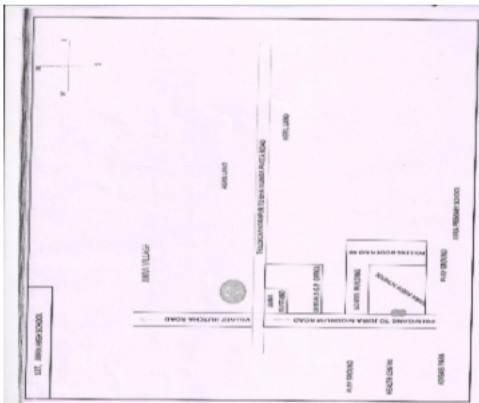

নির্বাচক নিবন্ধন আধিকারিকের স্বাক্ষর

Nazri Naksha

Google Map View

Polling Station Building Front View

Polling Station Front View

Cad View

Key MAP View

1 নাম : চুন পিতার নাম: বেলু মারডি বাড়ির নং : n0062 বয়স : 49 লিঙ্গ : পুরুষ	GST1475524 ফটো উপলব্ধ	2 নাম : কবিতা মারডি স্বামীর নাম: চুন মারডি বাড়ির নং : n0062 বয়স : 47 লিঙ্গ : মহিলা	GST1475888 ফটো উপলব্ধ	3 নাম : লক্ষ্মীকান্ত মারডি পিতার নাম: চুন মারডি বাড়ির নং : এন0062 বয়স : 22 লিঙ্গ : পুরুষ	YEX2307213 ফটো উপলব্ধ
4 নাম : আরতি কর্মকার স্বামীর নাম: কাজল কর্মকার বাড়ির নং : 003 বয়স : 31 লিঙ্গ : মহিলা	YEX1920297 ফটো উপলব্ধ	5 নাম : সুকুমার কর্মকার পিতার নাম: কার্তিক কর্মকার বাড়ির নং : n0003 বয়স : 47 লিঙ্গ : পুরুষ	GST1475623 ফটো উপলব্ধ	6 নাম : সুমিত্রা কর্মকার স্বামীর নাম: সুকুমার কর্মকার বাড়ির নং : n0003 বয়স : 46 লিঙ্গ : মহিলা	GST1475615 ফটো উপলব্ধ
7 নাম : কাজল কর্মকার পিতার নাম: সুকুমার কর্মকার বাড়ির নং : n0003 বয়স : 34 লিঙ্গ : পুরুষ	YEX1370501 ফটো উপলব্ধ	8 নাম : বৈশাখী কোনার স্বামীর নাম: কৌশিক কোনার বাড়ির নং : এন009 বয়স : 39 লিঙ্গ : মহিলা	GST2448686 ফটো উপলব্ধ	9 নাম : বিজয় কর্মকার পিতার নাম: সুকুমার কর্মকার বাড়ির নং : n0003 বয়স : 29 লিঙ্গ : পুরুষ	YEX1797927 ফটো উপলব্ধ
10 নাম : দিলীপ কুমার কোণ্ডার পিতার নাম: অমল্য রতন কোণ্ডার বাড়ির নং : n0097 বয়স : 73 লিঙ্গ : পুরুষ	WB/37/266/369290 ফটো উপলব্ধ	11 নাম : দামোদর কোনার পিতার নাম: সুকুমার কোনার বাড়ির নং : n0017 বয়স : 45 লিঙ্গ : পুরুষ	GST1475920 ফটো উপলব্ধ	12 নাম : সুকুমার কোণ্ডার পিতার নাম: শঙ্কুনাথ কোণ্ডার বাড়ির নং : n0017 বয়স : 73 লিঙ্গ : পুরুষ	WB/37/266/369072 ফটো উপলব্ধ
13 নাম : জয়দেব কোনার পিতার নাম: রনজিত কোনার বাড়ির নং : n0072 বয়স : 48 লিঙ্গ : পুরুষ	GST1475565 ফটো উপলব্ধ	14 নাম : অসিতবরন কোনার পিতার নাম: অদৈতা কোয়ার বাড়ির নং : n0117 বয়স : 67 লিঙ্গ : পুরুষ	WB/37/266/369089 ফটো উপলব্ধ	15 নাম : মৌসুমী কোনার স্বামীর নাম: জয়দেব কোনার বাড়ির নং : n0072 বয়স : 37 লিঙ্গ : মহিলা	YEX0477612 ফটো উপলব্ধ
16 নাম : সন্দীপ কোণ্ডার পিতার নাম: সুকুমার কোণ্ডার বাড়ির নং : n0017 বয়স : 40 লিঙ্গ : পুরুষ	GST2243970 ফটো উপলব্ধ	17 নাম : শিবগোপাল কোঁয়ার পিতার নাম: সরদিন্দু কোঁয়ার বাড়ির নং : n0083 বয়স : 33 লিঙ্গ : পুরুষ	YEX1370485 ফটো উপলব্ধ	18 নাম : তরণ কোনার পিতার নাম: তুলসী কোনার বাড়ির নং : n0099 বয়স : 58 লিঙ্গ : পুরুষ	WB/37/266/369358 ফটো উপলব্ধ
19 নাম : সম্রাট কোনার পিতার নাম: তরণ কুমার কোনার বাড়ির নং : 099 বয়স : 26 লিঙ্গ : পুরুষ	YEX1920255 ফটো উপলব্ধ	20 নাম : যমুনা কোঁয়ার স্বামীর নাম: হীরকজ্যোতি কোঁয়ার বাড়ির নং : n0096 বয়স : 50 লিঙ্গ : মহিলা	WB/37/266/369109 ফটো উপলব্ধ	21 নাম : শ্যামলী কোঁয়ার স্বামীর নাম: মানবেন্দু কোঁয়ার বাড়ির নং : n0096 বয়স : 46 লিঙ্গ : মহিলা	GST1475839 ফটো উপলব্ধ
22 নাম : পল্লবী কোঁয়ার পিতার নাম: মানবেন্দু কোঁয়ার বাড়ির নং : 96 বয়স : 27 লিঙ্গ : মহিলা	YEX1836329 ফটো উপলব্ধ	23 নাম : মিলী কোঁয়ার স্বামীর নাম: ফাল্গুনী কোঁয়ার বাড়ির নং : n0096 বয়স : 42 লিঙ্গ : মহিলা	YEX1096858 ফটো উপলব্ধ	24 নাম : কল্পনা কোঁয়ার স্বামীর নাম: শান্তিময় কোঁয়ার বাড়ির নং : n0098 বয়স : 69 লিঙ্গ : মহিলা	WB/37/266/369220 ফটো উপলব্ধ
25 নাম : ছবি কোঁয়ার স্বামীর নাম: সুপ্রিয় কোঁয়ার বাড়ির নং : n0099 বয়স : 56 লিঙ্গ : মহিলা	WB/37/266/369287 ফটো উপলব্ধ	26 নাম : কাঞ্চনময় কোঁয়ার পিতার নাম: নিত্যানন্দ কোঁয়ার বাড়ির নং : n0082 বয়স : 63 লিঙ্গ : পুরুষ	WB/37/266/369223 ফটো উপলব্ধ	27 নাম : আল্পনা কোঁয়ার স্বামীর নাম: কাঞ্চনময় কোঁয়ার বাড়ির নং : n0082 বয়স : 59 লিঙ্গ : মহিলা	WB/37/266/369548 ফটো উপলব্ধ
28 নাম : বাস্তব কোঁয়ার পিতার নাম: কাঞ্চনময় কোঁয়ার বাড়ির নং : n0082 বয়স : 42 লিঙ্গ : পুরুষ	GST2389229 ফটো উপলব্ধ	29 নাম : মিতা কোঁয়ার স্বামীর নাম: শিবগোপাল কোঁয়ার বাড়ির নং : n0083 বয়স : 31 লিঙ্গ : মহিলা	YEX1572122 ফটো উপলব্ধ	30 নাম : নয়ন কোনার পিতার নাম: ভাস্কর কোনার বাড়ির নং : n0083 বয়স : 41 লিঙ্গ : পুরুষ	YEX0477588 ফটো উপলব্ধ