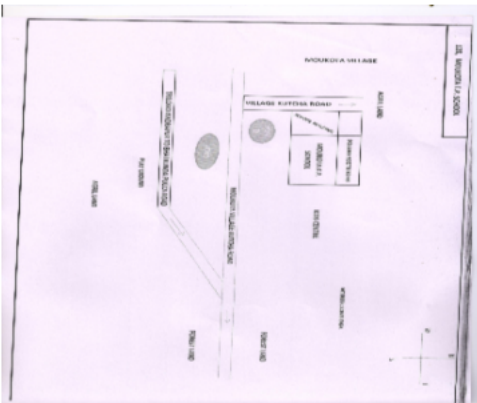

নির্বাচক নিবন্ধন আধিকারিকের স্বাক্ষর

Nazri Naksha

Google Map View

Polling Station Building Front View

Polling Station Front View

Cad View

Key MAP View

1 নাম : মুক্তিপদ কর্মকার পিতার নাম: দ্বিজপদ কর্মকার বাড়ির নং : n0024 বয়স : 58 লিঙ্গ : পুরুষ	GST0715771 ফটো উপলব্ধ	2 নাম : আভারানী কর্মকার স্বামীর নাম: মুক্তিপদ কর্মকার বাড়ির নং : n0024 বয়স : 51 লিঙ্গ : মহিলা	GST0715789 ফটো উপলব্ধ	3 নাম : চাঁদমনি কিসকু স্বামীর নাম: আনন্দ কিসকু বাড়ির নং : n0062 বয়স : 44 লিঙ্গ : মহিলা	GST2245272 ফটো উপলব্ধ
4 নাম : সাহেব কিস্কু পিতার নাম: আনন্দ কিস্কু বাড়ির নং : n0062 বয়স : 29 লিঙ্গ : পুরুষ	YEX1666379 ফটো উপলব্ধ	5 নাম : পরেশ কিস্কু পিতার নাম: আনন্দ কিস্কু বাড়ির নং : 000 বয়স : 25 লিঙ্গ : পুরুষ	YEX1955111 ফটো উপলব্ধ	6 নাম : উকিল কিস্কু পিতার নাম: আনন্দ কিস্কু বাড়ির নং : এন0001 বয়স : 24 লিঙ্গ : পুরুষ	YEX2236289 ফটো উপলব্ধ
7 নাম : অমিত কোনার পিতার নাম: বাসুদেব কোনার বাড়ির নং : 000 বয়স : 25 লিঙ্গ : পুরুষ	YEX1955087 ফটো উপলব্ধ	8 নাম : বাপি প্রমাণিক পিতার নাম: তাপস প্রমাণিক বাড়ির নং : এন003 বয়স : 45 লিঙ্গ : পুরুষ	YEX2236792 ফটো উপলব্ধ	9 নাম : মল্লিকা বাউরী স্বামীর নাম: বরণ বাউরী বাড়ির নং : এন0001 বয়স : 23 লিঙ্গ : মহিলা	YEX2236743 ফটো উপলব্ধ
10 নাম : গোপীকান্ত কোনার পিতার নাম: পিয়ারী মোহন কোনার বাড়ির নং : এন000 বয়স : 25 লিঙ্গ : পুরুষ	YEX1956861 ফটো উপলব্ধ	11 নাম : সোনালী মারান্ডী স্বামীর নাম: সোম সরেন বাড়ির নং : এন001 বয়স : 30 লিঙ্গ : মহিলা	YEX1655778 ফটো উপলব্ধ	12 নাম : বর্ষা বাগ্দী স্বামীর নাম: পতিত বাগ্দী বাড়ির নং : এন001 বয়স : 25 লিঙ্গ : মহিলা	YEX2236644 ফটো উপলব্ধ
13 নাম : অনূপ কোনার পিতার নাম: বীরেন কোনার বাড়ির নং : n0003 বয়স : 45 লিঙ্গ : পুরুষ	GST1994052 ফটো উপলব্ধ	14 নাম : বৃষ্টি কোনার পিতার নাম: বাসুদেব কোনার বাড়ির নং : 006 বয়স : 27 লিঙ্গ : মহিলা	YEX1836444 ফটো উপলব্ধ	15 নাম : অনিতা প্রমাণিক স্বামীর নাম: বাপি প্রমাণিক বাড়ির নং : এন003 বয়স : 31 লিঙ্গ : মহিলা	YEX2253706 ফটো উপলব্ধ
16 নাম : বাসুদেব কোনার পিতার নাম: হরিহর কোঁড়ার বাড়ির নং : n0006 বয়স : 61 লিঙ্গ : পুরুষ	GST2245314 ফটো উপলব্ধ	17 নাম : কৃষ্ণ কোনার স্বামীর নাম: বাসুদেব কোঁড়ার বাড়ির নং : n0006 বয়স : 51 লিঙ্গ : মহিলা	YEX2458990 ফটো উপলব্ধ	18 নাম : সঞ্জয় কোনার পিতার নাম: পিয়ারী মোহন কোনার বাড়ির নং : n0007 বয়স : 40 লিঙ্গ : পুরুষ	GST2539161 ফটো উপলব্ধ
19 নাম : মঙ্গলী মিন্দা স্বামীর নাম: সঞ্জয় কোনার বাড়ির নং : নং002 বয়স : 26 লিঙ্গ : মহিলা	YEX2431542 ফটো উপলব্ধ	20 নাম : বীরেন্দ্র নাথ কোঁড়ার পিতার নাম: হরিহর কোঁড়ার বাড়ির নং : n0003 বয়স : 68 লিঙ্গ : পুরুষ	WB/37/266/372058 ফটো উপলব্ধ	21 নাম : শ্যামলী কোনার স্বামীর নাম: বীরেন্দ্র নাথ কোনার বাড়ির নং : n0003 বয়স : 66 লিঙ্গ : মহিলা	YEX2449072 ফটো উপলব্ধ
22 নাম : প্রিয়া কোনার স্বামীর নাম: অনূপ কোনার বাড়ির নং : n0003 বয়স : 32 লিঙ্গ : মহিলা	ZZE1216670 ফটো উপলব্ধ	23 নাম : মাধুরী কোনার স্বামীর নাম: হারাধন কোনার বাড়ির নং : n0006 বয়স : 60 লিঙ্গ : মহিলা	YEX2076784 ফটো উপলব্ধ	24 নাম : ঝর্ণা কোঁড়ার স্বামীর নাম: ধীরেন কোঁড়ার বাড়ির নং : n0004 বয়স : 63 লিঙ্গ : মহিলা	WB/37/266/372255 ফটো উপলব্ধ
25 নাম : ধীরেন কোনার পিতার নাম: হরিহর কোঁড়ার বাড়ির নং : n0004 বয়স : 69 লিঙ্গ : পুরুষ	GST2245298 ফটো উপলব্ধ	26 নাম : হারাধন কোনার পিতার নাম: হরিহর কোনার বাড়ির নং : n0005 বয়স : 66 লিঙ্গ : পুরুষ	YEX2076628 ফটো উপলব্ধ	27 নাম : ধনঞ্জয় কোনার পিতার নাম: পিয়ারী মোহন কোনার বাড়ির নং : n0004 বয়স : 42 লিঙ্গ : পুরুষ	GST2246221 ফটো উপলব্ধ
28 নাম : লক্ষ্মী সরেন হাঁসদা স্বামীর নাম: মঙ্গল হাঁসদা বাড়ির নং : এন0004 বয়স : 34 লিঙ্গ : মহিলা	YEX1346808 ফটো উপলব্ধ	29 নাম : মল্লিকা বাগ্দী স্বামীর নাম: রাজীব বাগ্দী বাড়ির নং : এন0004 বয়স : 23 লিঙ্গ : মহিলা	YEX2236842 ফটো উপলব্ধ	30 নাম : সৌরভ বাগ্দী মায়ের নাম: বরী বাগ্দী বাড়ির নং : এন0005 বয়স : 24 লিঙ্গ : পুরুষ	YEX2236875 ফটো উপলব্ধ