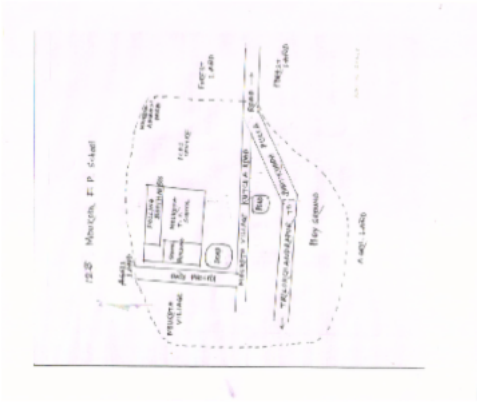

নির্বাচক নিবন্ধন আধিকারিকের স্বাক্ষর

Nazri Naksha

Google Map View

Polling Station Building Front View

Polling Station Front View

Cad View

Key MAP View

1 নাম : মুক্তিপদ কর্মকার পিতার নাম: দ্বিজপদ কর্মকার বাড়ির নং : n0024 বয়স : 58 লিঙ্গ : পুরুষ	GST0715771 ফটো উপলব্ধ	2 নাম : আভারানী কর্মকার স্বামীর নাম: মুক্তিপদ কর্মকার বাড়ির নং : n0024 বয়স : 51 লিঙ্গ : মহিলা	GST0715789 ফটো উপলব্ধ	3 নাম : চাঁদমনি কিসকু স্বামীর নাম: আনন্দ কিসকু বাড়ির নং : n0062 বয়স : 44 লিঙ্গ : মহিলা	GST2245272 ফটো উপলব্ধ
4 নাম : সাহেব কিস্কু পিতার নাম: আনন্দ কিস্কু বাড়ির নং : n0062 বয়স : 29 লিঙ্গ : পুরুষ	YEX1666379 ফটো উপলব্ধ	5 নাম : পরেশ কিস্কু পিতার নাম: আনন্দ কিস্কু বাড়ির নং : 000 বয়স : 25 লিঙ্গ : পুরুষ	YEX1955111 ফটো উপলব্ধ	6 নাম : উকিল কিস্কু পিতার নাম: আনন্দ কিস্কু বাড়ির নং : এন0001 বয়স : 24 লিঙ্গ : পুরুষ	YEX2236289 ফটো উপলব্ধ
7 নাম : অমিত কোনার পিতার নাম: বাসুদেব কোনার বাড়ির নং : 000 বয়স : 25 লিঙ্গ : পুরুষ	YEX1955087 ফটো উপলব্ধ	8 নাম : বাপি প্রমাণিক পিতার নাম: তাপস প্রমাণিক বাড়ির নং : এন003 বয়স : 45 লিঙ্গ : পুরুষ	YEX2236792 ফটো উপলব্ধ	9 নাম : মল্লিকা বাউরী স্বামীর নাম: বরণ বাউরী বাড়ির নং : এন0001 বয়স : 23 লিঙ্গ : মহিলা	YEX2236743 ফটো উপলব্ধ
10 নাম : গোপীকান্ত কোনার পিতার নাম: পিয়ারী মোহন কোনার বাড়ির নং : এন000 বয়স : 25 লিঙ্গ : পুরুষ	YEX1956861 ফটো উপলব্ধ	11 নাম : সোনালী মারান্ডী স্বামীর নাম: সোম সরেন বাড়ির নং : এন001 বয়স : 30 লিঙ্গ : মহিলা	YEX1655778 ফটো উপলব্ধ	12 নাম : বর্ষা বাগ্দী স্বামীর নাম: পতিত বাগ্দী বাড়ির নং : এন001 বয়স : 25 লিঙ্গ : মহিলা	YEX2236644 ফটো উপলব্ধ
13 নাম : অনূপ কোনার পিতার নাম: বীরেন কোনার বাড়ির নং : n0003 বয়স : 45 লিঙ্গ : পুরুষ	GST1994052 ফটো উপলব্ধ	14 নাম : বৃষ্টি কোনার পিতার নাম: বাসুদেব কোনার বাড়ির নং : 006 বয়স : 27 লিঙ্গ : মহিলা	YEX1836444 ফটো উপলব্ধ	15 নাম : অনিতা প্রমাণিক স্বামীর নাম: বাপি প্রমাণিক বাড়ির নং : এন003 বয়স : 31 লিঙ্গ : মহিলা	YEX2253706 ফটো উপলব্ধ
16 নাম : বাসুদেব কোনার পিতার নাম: হরিহর কোঁড়ার বাড়ির নং : n0006 বয়স : 61 লিঙ্গ : পুরুষ	GST2245314 ফটো উপলব্ধ	17 নাম : কৃষ্ণ কোনার স্বামীর নাম: বাসুদেব কোঁড়ার বাড়ির নং : n0006 বয়স : 51 লিঙ্গ : মহিলা	YEX2458990 ফটো উপলব্ধ	18 নাম : সঞ্জয় কোনার পিতার নাম: পিয়ারী মোহন কোনার বাড়ির নং : n0007 বয়স : 40 লিঙ্গ : পুরুষ	GST2539161 ফটো উপলব্ধ
19 নাম : মঙ্গলী মিন্দা স্বামীর নাম: সঞ্জয় কোনার বাড়ির নং : নং002 বয়স : 26 লিঙ্গ : মহিলা	YEX2431542 ফটো উপলব্ধ	20 নাম : বীরেন্দ্র নাথ কোঁড়ার পিতার নাম: হরিহর কোঁড়ার বাড়ির নং : n0003 বয়স : 68 লিঙ্গ : পুরুষ	WB/37/266/372058 ফটো উপলব্ধ	21 নাম : শ্যামলী কোনার স্বামীর নাম: বীরেন্দ্র নাথ কোনার বাড়ির নং : n0003 বয়স : 66 লিঙ্গ : মহিলা	YEX2449072 ফটো উপলব্ধ
22 নাম : প্রিয়া কোনার স্বামীর নাম: অনূপ কোনার বাড়ির নং : n0003 বয়স : 32 লিঙ্গ : মহিলা	ZZE1216670 ফটো উপলব্ধ	23 নাম : মাধুরী কোনার স্বামীর নাম: হারাধন কোনার বাড়ির নং : n0006 বয়স : 60 লিঙ্গ : মহিলা	YEX2076784 ফটো উপলব্ধ	24 নাম : ঝর্ণা কোঁড়ার স্বামীর নাম: ধীরেন কোঁড়ার বাড়ির নং : n0004 বয়স : 63 লিঙ্গ : মহিলা	WB/37/266/372255 ফটো উপলব্ধ
25 নাম : ধীরেন কোনার পিতার নাম: হরিহর কোঁড়ার বাড়ির নং : n0004 বয়স : 69 লিঙ্গ : পুরুষ	GST2245298 ফটো উপলব্ধ	26 নাম : হারাধন কোনার পিতার নাম: হরিহর কোনার বাড়ির নং : n0005 বয়স : 66 লিঙ্গ : পুরুষ	YEX2076628 ফটো উপলব্ধ	27 নাম : ধনঞ্জয় কোনার পিতার নাম: পিয়ারী মোহন কোনার বাড়ির নং : n0004 বয়স : 42 লিঙ্গ : পুরুষ	GST2246221 ফটো উপলব্ধ
28 নাম : লক্ষ্মী সরেন হাঁসদা স্বামীর নাম: মঙ্গল হাঁসদা বাড়ির নং : এন0004 বয়স : 34 লিঙ্গ : মহিলা	YEX1346808 ফটো উপলব্ধ	29 নাম : মল্লিকা বাগ্দী স্বামীর নাম: রাজীব বাগ্দী বাড়ির নং : এন0004 বয়স : 23 লিঙ্গ : মহিলা	YEX2236842 ফটো উপলব্ধ	30 নাম : সৌরভ বাগ্দী মায়ের নাম: বরী বাগ্দী বাড়ির নং : এন0005 বয়স : 24 লিঙ্গ : পুরুষ	YEX2236875 ফটো উপলব্ধ