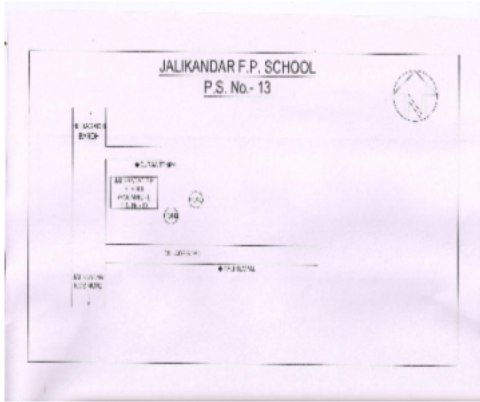

নির্বাচক নিবন্ধন আধিকারিকের স্বাক্ষর

Nazri Naksha

Google Map View

Polling Station Building Front View

Polling Station Front View

Cad View

Key MAP View

1 নাম : জবা মর্মু স্বামীর নাম: প্রদীপ মর্মু বাড়ির নং : N003 বয়স : 25 লিঙ্গ : মহিলা	YEX2107217 ফটো উপলব্ধ	2 নাম : সীমা আঁকুড়ে স্বামীর নাম: পরিমল আঁকুড়ে বাড়ির নং : n0007 বয়স : 31 লিঙ্গ : মহিলা	YEX1890078 ফটো উপলব্ধ	3 নাম : সন্তু আঁকুড়ে পিতার নাম: নারায়ন আঁকুড়ে বাড়ির নং : n0007 বয়স : 28 লিঙ্গ : পুরুষ	YEX1715408 ফটো উপলব্ধ
4 নাম : বিকাশ আঁকুড়ে পিতার নাম: বিধান আঁকুড়ে বাড়ির নং : n0001 বয়স : 29 লিঙ্গ : পুরুষ	YEX1715416 ফটো উপলব্ধ	5 নাম : প্রদীপ আঁকুড়ে পিতার নাম: মধু আঁকুড়ে বাড়ির নং : n0001 বয়স : 28 লিঙ্গ : পুরুষ	YEX1715424 ফটো উপলব্ধ	6 নাম : জ্যোৎস্না আঁকুড়ে স্বামীর নাম: কালীচরণ আঁকুড়ে বাড়ির নং : 005 বয়স : 29 লিঙ্গ : মহিলা	YEX1809748 ফটো উপলব্ধ
7 নাম : প্রদীপ টুডু পিতার নাম: রাখাল টুডু বাড়ির নং : এন0007 বয়স : 25 লিঙ্গ : মহিলা	YEX1938364 ফটো উপলব্ধ	8 নাম : সুমন রুইদাস পিতার নাম: সুকুমার রুইদাস বাড়ির নং : N0001 বয়স : 25 লিঙ্গ : পুরুষ	YEX2107167 ফটো উপলব্ধ	9 নাম : সুরত আঁকুড়ে পিতার নাম: তপন আঁকুড়ে বাড়ির নং : N0007 বয়স : 25 লিঙ্গ : পুরুষ	YEX2107084 ফটো উপলব্ধ
10 নাম : উজ্জ্বল আঁকুড়ে পিতার নাম: সাহদেব আঁকুড়ে বাড়ির নং : এন0004 বয়স : 23 লিঙ্গ : পুরুষ	YEX2266435 ফটো উপলব্ধ	11 নাম : লক্ষী হাঁসদা পিতার নাম: লক্ষীরাম হাঁসদা বাড়ির নং : নং006 বয়স : 28 লিঙ্গ : মহিলা	YEX1809177 ফটো উপলব্ধ	12 নাম : রেখা আঁকুড়ে স্বামীর নাম: বিধান আঁকুড়ে বাড়ির নং : n0001 বয়স : 55 লিঙ্গ : মহিলা	WB/41/267/477176 ফটো উপলব্ধ
13 নাম : বিধান আঁকুড়ে পিতার নাম: হারাধন আঁকুড়ে বাড়ির নং : n0001 বয়স : 63 লিঙ্গ : পুরুষ	WB/41/267/477182 ফটো উপলব্ধ	14 নাম : শ্রাবনী আঁকুড়ে স্বামীর নাম: গৌতম আঁকুড়ে বাড়ির নং : n0001 বয়স : 31 লিঙ্গ : মহিলা	YEX1419407 ফটো উপলব্ধ	15 নাম : গৌতম আঁকুড়ে পিতার নাম: গনপতি আঁকুড়ে বাড়ির নং : n0001 বয়স : 31 লিঙ্গ : পুরুষ	YEX1419399 ফটো উপলব্ধ
16 নাম : গায়ত্রী আঁকুড়ে স্বামীর নাম: গনপতি আঁকুড়ে বাড়ির নং : n0001 বয়স : 61 লিঙ্গ : মহিলা	WB/41/267/477300 ফটো উপলব্ধ	17 নাম : গনপতি আঁকুড়ে পিতার নাম: হারাধন আঁকুড়ে বাড়ির নং : n0001 বয়স : 69 লিঙ্গ : পুরুষ	WB/41/267/477301 ফটো উপলব্ধ	18 নাম : মহাদেব আঁকুড়ে পিতার নাম: সাহদেব আঁকুড়ে বাড়ির নং : n0006 বয়স : 26 লিঙ্গ : পুরুষ	YEX1889856 ফটো উপলব্ধ
19 নাম : প্রসেনজিত আঁকুড়ে পিতার নাম: মানিক আঁকুড়ে বাড়ির নং : n0007 বয়স : 30 লিঙ্গ : পুরুষ	YEX1534627 ফটো উপলব্ধ	20 নাম : রাখেহরি আঁকুড়ে পিতার নাম: মানিক আঁকুড়ে বাড়ির নং : n0007 বয়স : 37 লিঙ্গ : পুরুষ	YEX0054973 ফটো উপলব্ধ	21 নাম : অলক আঁকুড়ে স্বামীর নাম: মানিক আঁকুড়ে বাড়ির নং : n0007 বয়স : 54 লিঙ্গ : মহিলা	WB/41/267/477296 ফটো উপলব্ধ
22 নাম : পরিমল আঁকুড়ে পিতার নাম: মুক্ত আঁকুড়ে বাড়ির নং : n0007 বয়স : 34 লিঙ্গ : পুরুষ	YEX1127570 ফটো উপলব্ধ	23 নাম : চম্পা আঁকুড়ে স্বামীর নাম: মুক্ত আঁকুড়ে বাড়ির নং : n0007 বয়স : 57 লিঙ্গ : মহিলা	BWN1737238 ফটো উপলব্ধ	24 নাম : মুক্ত আঁকুড়ে পিতার নাম: ভগীরথ আঁকুড়ে বাড়ির নং : n0007 বয়স : 64 লিঙ্গ : পুরুষ	WB/41/267/477287 ফটো উপলব্ধ
25 নাম : রেখা আঁকুড়ে স্বামীর নাম: তিনকড়ি আঁকুড়ে বাড়ির নং : n0007 বয়স : 66 লিঙ্গ : মহিলা	WB/41/267/477232 ফটো উপলব্ধ	26 নাম : টুঙ্গা আঁকুড়ে স্বামীর নাম: তপন আঁকুড়ে বাড়ির নং : n0007 বয়স : 32 লিঙ্গ : মহিলা	YEX1419530 ফটো উপলব্ধ	27 নাম : চামেলী আঁকুড়ে স্বামীর নাম: ভগীরথ আঁকুড়ে বাড়ির নং : n0007 বয়স : 45 লিঙ্গ : মহিলা	BWN2314789 ফটো উপলব্ধ
28 নাম : তপন আঁকুড়ে পিতার নাম: ফনীন্দ্র আঁকুড়ে বাড়ির নং : n0007 বয়স : 51 লিঙ্গ : পুরুষ	WB/41/267/477097 ফটো উপলব্ধ	29 নাম : স্বপন কুমার আঁকুড়ে পিতার নাম: ফনীন্দ্র আঁকুড়ে বাড়ির নং : n0007 বয়স : 54 লিঙ্গ : পুরুষ	YEX0054916 ফটো উপলব্ধ	30 নাম : সরস্বতী আঁকুড়ে স্বামীর নাম: নারায়ণ আঁকুড়ে বাড়ির নং : n0007 বয়স : 49 লিঙ্গ : মহিলা	BWN1737303 ফটো উপলব্ধ