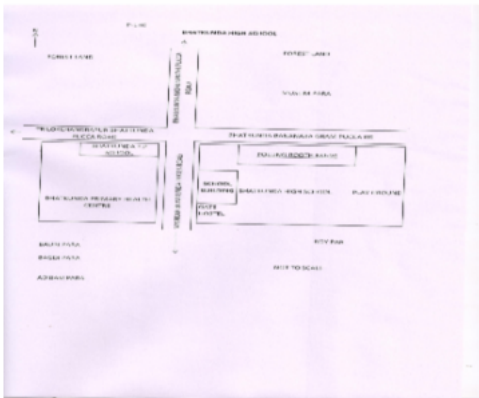

নির্বাচক নিবন্ধন আধিকারিকের স্বাক্ষর

Nazri Naksha

Google Map View

Polling Station Building Front View

Polling Station Front View

Cad View

Key MAP View

1 নাম : আমিরুল মহসিন সৈয়দ পিতার নাম: সৈয়দ মইনুদ্দিন বাড়ির নং : n0046 বয়স : 42 লিঙ্গ : পুরুষ	GST1996354 ফটো উপলব্ধ	2 নাম : কাজী তাজরুল হক মায়ের নাম: মনোয়ারা বিবি বাড়ির নং : n0049 বয়স : 40 লিঙ্গ : পুরুষ	GST2246403 ফটো উপলব্ধ	3 নাম : মহসিনা বেগম স্বামীর নাম: কাজী তাজরুল হক বাড়ির নং : n0049 বয়স : 38 লিঙ্গ : মহিলা	YEX1097054 ফটো উপলব্ধ
4 নাম : অশ্রুমানারা বেগম স্বামীর নাম: সরিফ সৈয়দ বাড়ির নং : n0056 বয়স : 55 লিঙ্গ : মহিলা	YEX2284396 ফটো উপলব্ধ	5 নাম : সৈয়দ নাসিমউদ্দিন পিতার নাম: সৈয়দ সেলিমউদ্দিন বাড়ির নং : n0057 বয়স : 44 লিঙ্গ : পুরুষ	GST1653005 ফটো উপলব্ধ	6 নাম : সৈয়দ সামিমুদ্দিন পিতার নাম: সৈয়দ সেলিমুদ্দিন বাড়ির নং : n0057 বয়স : 37 লিঙ্গ : পুরুষ	YEX1177070 ফটো উপলব্ধ
7 নাম : সৈয়দ মকিমুদ্দিন পিতার নাম: সৈয়দ মাহঃ নয়িমুদ্দিন বাড়ির নং : n0058 বয়স : 37 লিঙ্গ : পুরুষ	GST2596229 ফটো উপলব্ধ	8 নাম : বিলকিস খাতুন পিতার নাম: সৈয়দ জামাল হোসেন বাড়ির নং : n0143 বয়স : 33 লিঙ্গ : মহিলা	YEX1371699 ফটো উপলব্ধ	9 নাম : হাসনাহেনা বেগম স্বামীর নাম: সৈয়দ নাসিমউদ্দিন বাড়ির নং : n0145 বয়স : 32 লিঙ্গ : মহিলা	YEX1464924 ফটো উপলব্ধ
10 নাম : সৈয়দ ইকবাল হোসেন পিতার নাম: সৈয়দ বাকের আলী বাড়ির নং : n0019 বয়স : 46 লিঙ্গ : পুরুষ	WB/37/266/375726 ফটো উপলব্ধ	11 নাম : জ্যোৎস্না বিবি স্বামীর নাম: মীর রওশন আলী বাড়ির নং : n0031 বয়স : 48 লিঙ্গ : মহিলা	GST2247187 ফটো উপলব্ধ	12 নাম : আসমা বেগম স্বামীর নাম: সৈয়দ মঈনুদ্দিন বাড়ির নং : n0046 বয়স : 63 লিঙ্গ : মহিলা	WB/37/266/375264 ফটো উপলব্ধ
13 নাম : সিরাজুল সালেকিন সৈয়দ পিতার নাম: সৈয়দ মইনুদ্দিন বাড়ির নং : n0046 বয়স : 44 লিঙ্গ : পুরুষ	GST1652734 ফটো উপলব্ধ	14 নাম : সাকিলা বিবি স্বামীর নাম: এবাদত কাজী বাড়ির নং : n0063 বয়স : 42 লিঙ্গ : মহিলা	YEX1371160 ফটো উপলব্ধ	15 নাম : জাহানারা বেগম স্বামীর নাম: মীর হোসেন আলী বাড়ির নং : n0072 বয়স : 66 লিঙ্গ : মহিলা	WB/37/266/375678 ফটো উপলব্ধ
16 নাম : মীর আহাসান আলী পিতার নাম: মীর হোসেন আলী বাড়ির নং : n0072 বয়স : 56 লিঙ্গ : পুরুষ	GST1476985 ফটো উপলব্ধ	17 নাম : ফজিলা বেগম স্বামীর নাম: রাজেশ্বর খান বাড়ির নং : n0148 বয়স : 34 লিঙ্গ : মহিলা	YEX1464957 ফটো উপলব্ধ	18 নাম : হাসিবা বেগম স্বামীর নাম: মনিরুল সেখ বাড়ির নং : n0149 বয়স : 34 লিঙ্গ : মহিলা	YEX1369347 ফটো উপলব্ধ
19 নাম : সৈয়দ জাকিরহোসেন পিতার নাম: সৈয়দ বাকের আলী বাড়ির নং : n0020 বয়স : 62 লিঙ্গ : পুরুষ	GST0725515 ফটো উপলব্ধ	20 নাম : রহিমাবেগম সৈয়দ স্বামীর নাম: জাকিরহোসেন সৈয়দ বাড়ির নং : n0020 বয়স : 55 লিঙ্গ : মহিলা	WB/37/266/375443 ফটো উপলব্ধ	21 নাম : মৌসুমী জিন্নাত পিতার নাম: মীর শলিয়াকত আলী বাড়ির নং : n0043 বয়স : 45 লিঙ্গ : মহিলা	GST1476837 ফটো উপলব্ধ
22 নাম : হাসিম কাজী পিতার নাম: বসির কাজী বাড়ির নং : n0067 বয়স : 29 লিঙ্গ : পুরুষ	YEX1749407 ফটো উপলব্ধ	23 নাম : ফরিদাবেগম কাজী স্বামীর নাম: বসির কাজী বাড়ির নং : n0067 বয়স : 53 লিঙ্গ : মহিলা	WB/37/266/375452 ফটো উপলব্ধ	24 নাম : সখিনা বেগম স্বামীর নাম: আব্দুল গনি মল্লিক বাড়ির নং : n0137 বয়স : 49 লিঙ্গ : মহিলা	YEX0486787 ফটো উপলব্ধ
25 নাম : আনজু বেগম স্বামীর নাম: সেখ কিবরিয়া বাড়ির নং : n0204 বয়স : 47 লিঙ্গ : মহিলা	YEX1178185 ফটো উপলব্ধ	26 নাম : আজমীরা বেগম স্বামীর নাম: মীর আহাসান আলী বাড়ির নং : n0043 বয়স : 44 লিঙ্গ : মহিলা	GST2539344 ফটো উপলব্ধ	27 নাম : নাজমা খাতুন মীর পিতার নাম: লিয়াকত আলী মীর বাড়ির নং : n0043 বয়স : 49 লিঙ্গ : মহিলা	WB/37/266/375162 ফটো উপলব্ধ
28 নাম : সমিলাবেগম মীর স্বামীর নাম: মীর লিয়াকত আলী বাড়ির নং : n0043 বয়স : 69 লিঙ্গ : মহিলা	YEX2059673 ফটো উপলব্ধ	29 নাম : সাবিনা ইয়াসমিন স্বামীর নাম: আলো কাজী বাড়ির নং : n0150 বয়স : 40 লিঙ্গ : মহিলা	BWN2885879 ফটো উপলব্ধ	30 নাম : নুরেসা বেগম স্বামীর নাম: খন্দকার সদরুল আলম বাড়ির নং : n0147 বয়স : 31 লিঙ্গ : মহিলা	YEX1464940 ফটো উপলব্ধ