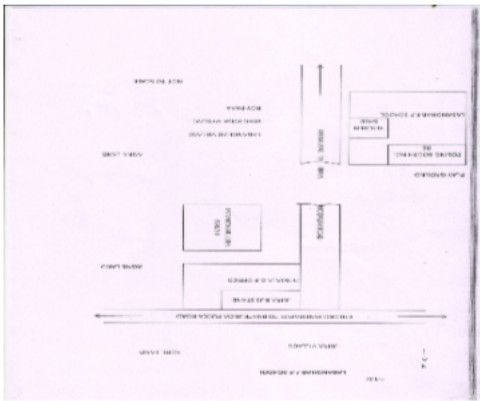

নির্বাচক নিবন্ধন আধিকারিকের স্বাক্ষর

Nazri Naksha

Google Map View

Polling Station Building Front View

Polling Station Front View

Cad View

Key MAP View

1 নাম : সেখ পিতার নাম : সেখ বাড়ির নং : n0053 বয়স : 37 লিঙ্গ : পুরুষ	YEX1178946 ফটো উপলব্ধ	2 নাম : নুরজমা বেগম স্বামীর নাম : সেখ রাফিজুল হোসেন বাড়ির নং : n0053 বয়স : 32 লিঙ্গ : মহিলা	YEX1465319 ফটো উপলব্ধ	3 নাম : মহঃ সাবিরুল মন্ডল পিতার নাম : মহঃ জহাুল মন্ডল বাড়ির নং : n0021 বয়স : 32 লিঙ্গ : পুরুষ	YEX1667229 ফটো উপলব্ধ
4 নাম : সেখ আবুল হোসেন পিতার নাম : সেখ আলি হোসেন বাড়ির নং : n0026 বয়স : 65 লিঙ্গ : পুরুষ	YEX2024040 ফটো উপলব্ধ	5 নাম : হাসনা হানা বিবি স্বামীর নাম : এহিয়া সেখ বাড়ির নং : n0004 বয়স : 65 লিঙ্গ : মহিলা	WB/37/266/381134 ফটো উপলব্ধ	6 নাম : সেখ তালেব পিতার নাম : সেখ গোলাম মর্তুজা বাড়ির নং : n0008 বয়স : 69 লিঙ্গ : পুরুষ	WB/37/266/381519 ফটো উপলব্ধ
7 নাম : নুরনোসা বিবি স্বামীর নাম : সেখ তালেব বাড়ির নং : n0008 বয়স : 63 লিঙ্গ : মহিলা	YEX2023992 ফটো উপলব্ধ	8 নাম : সেখ নাসরুল পিতার নাম : সেখ তালেব বাড়ির নং : এন008 বয়স : 41 লিঙ্গ : পুরুষ	GST2250371 ফটো উপলব্ধ	9 নাম : নুরনবি সেখ পিতার নাম : আফেল আলি সেখ বাড়ির নং : n0008 বয়স : 32 লিঙ্গ : পুরুষ	YEX1573302 ফটো উপলব্ধ
10 নাম : আদুরা বেগম স্বামীর নাম : সেখ হান্নান বাড়ির নং : n0006 বয়স : 81 লিঙ্গ : মহিলা	WB/37/266/381048 ফটো উপলব্ধ	11 নাম : সেখ আবদুল হালিম পিতার নাম : সেখ হান্নান বাড়ির নং : n0006 বয়স : 47 লিঙ্গ : পুরুষ	WB/37/266/381049 ফটো উপলব্ধ	12 নাম : রিজুয়ানা বিবি স্বামীর নাম : জুমাফিকার সেখ বাড়ির নং : n0042 বয়স : 40 লিঙ্গ : মহিলা	YEX1178490 ফটো উপলব্ধ
13 নাম : সামিউল সেখ পিতার নাম : আফেল কাদের সেখ বাড়ির নং : n0042 বয়স : 36 লিঙ্গ : পুরুষ	YEX1097260 ফটো উপলব্ধ	14 নাম : মেহেবুন্নেসা স্বামীর নাম : আব্দুল কাদের বাড়ির নং : n0042 বয়স : 86 লিঙ্গ : মহিলা	WB/37/266/381052 ফটো উপলব্ধ	15 নাম : সেখ ইব্রাহিম পিতার নাম : মোহাম্মদ এহিয়া সেখ বাড়ির নং : 088 বয়স : 40 লিঙ্গ : পুরুষ	GST2390342 ফটো উপলব্ধ
16 নাম : মহম্মদ এহিয়া সেখ পিতার নাম : খলিল সেখ বাড়ির নং : n0004 বয়স : 71 লিঙ্গ : পুরুষ	WB/37/266/381160 ফটো উপলব্ধ	17 নাম : মোজাম্মেল মোল্লা পিতার নাম : নজরুল মোল্লা বাড়ির নং : n0002 বয়স : 38 লিঙ্গ : পুরুষ	YEX1178292 ফটো উপলব্ধ	18 নাম : কহিনুর বেগম স্বামীর নাম : সানোয়ার মোল্লা বাড়ির নং : n0002 বয়স : 41 লিঙ্গ : মহিলা	YEX1178300 ফটো উপলব্ধ
19 নাম : মজঃফর মোল্লা পিতার নাম : নজরুল মোল্লা বাড়ির নং : n0002 বয়স : 47 লিঙ্গ : পুরুষ	GST1476704 ফটো উপলব্ধ	20 নাম : কামেরুন্নেসা বিবি স্বামীর নাম : সেখ আবুল হোসেন বাড়ির নং : n0026 বয়স : 60 লিঙ্গ : মহিলা	YEX2024057 ফটো উপলব্ধ	21 নাম : বেবী বেগম স্বামীর নাম : জাহাুল বাড়ির নং : n0021 বয়স : 51 লিঙ্গ : মহিলা	YEX0497800 ফটো উপলব্ধ
22 নাম : সাকিলা বেগম স্বামীর নাম : মজঃফর মোল্লা বাড়ির নং : n0002 বয়স : 35 লিঙ্গ : মহিলা	YEX1178284 ফটো উপলব্ধ	23 নাম : সালমা খাতুন স্বামীর নাম : সেখ ইব্রাহিম বাড়ির নং : 004 বয়স : 29 লিঙ্গ : মহিলা	IIX2182152 ফটো উপলব্ধ	24 নাম : সুলতানা ইয়াসমিন স্বামীর নাম : সেখ নাসরুল বাড়ির নং : এন0008 বয়স : 27 লিঙ্গ : মহিলা	ZZE1873736 ফটো উপলব্ধ
25 নাম : মালতী টুডু পিতার নাম : বাবুল টুডু বাড়ির নং : এন0026 বয়স : 23 লিঙ্গ : মহিলা	YEX2239531 ফটো উপলব্ধ	26 নাম : জোনাকি বেগম স্বামীর নাম : মোজাম্মেল মোল্লা বাড়ির নং : n0002 বয়স : 27 লিঙ্গ : মহিলা	YEX1837178 ফটো উপলব্ধ	27 নাম : পাপিয়া বেগম স্বামীর নাম : সামিউল সেখ বাড়ির নং : n0042 বয়স : 35 লিঙ্গ : মহিলা	YEX1798016 ফটো উপলব্ধ
28 নাম : মোহিনুর মন্ডল স্বামীর নাম : মহঃ সাবিরুল মন্ডল বাড়ির নং : এন0021 বয়স : 31 লিঙ্গ : মহিলা	YEX2239739 ফটো উপলব্ধ	29 নাম : সেখ আয়নুল পিতার নাম : সেখ মোরসেদ বাড়ির নং : 004 বয়স : 58 লিঙ্গ : পুরুষ	WB/37/266/381077 ফটো উপলব্ধ	30 নাম : মঞ্জুমা বেগম স্বামীর নাম : আয়নাল সেখ বাড়ির নং : n0024 বয়স : 56 লিঙ্গ : মহিলা	WB/37/266/381030 ফটো উপলব্ধ