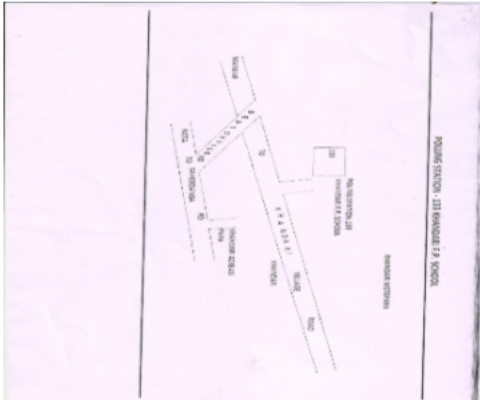

নির্বাচক নিবন্ধন আধিকারিকের স্বাক্ষর

Nazri Naksha

Google Map View

Polling Station Building Front View

Polling Station Front View

Cad View

Key MAP View

1 নাম : কুমকুম অগ্নিহোত্রী স্বামীর নাম: চন্দন অগ্নিহোত্রী বাড়ির নং : এন0012 বয়স : 53 লিঙ্গ : মহিলা	YEX2323426 ফটো উপলব্ধ	2 নাম : সৌগত অগ্নিহোত্রী পিতার নাম: চন্দন অগ্নিহোত্রী বাড়ির নং : n0012 বয়স : 33 লিঙ্গ : পুরুষ	YEX1372390 ফটো উপলব্ধ	3 নাম : শুভকান্তি অগ্নিহোত্রী পিতার নাম: ত্রিগুনাপ্রসন্ন অগ্নিহোত্রী বাড়ির নং : n0011 বয়স : 66 লিঙ্গ : পুরুষ	WB/37/266/384767 ফটো উপলব্ধ
4 নাম : পার্থ অগ্নিহোত্রী পিতার নাম: শুভকান্তি অগ্নিহোত্রী বাড়ির নং : n0011 বয়স : 28 লিঙ্গ : পুরুষ	YEX1750033 ফটো উপলব্ধ	5 নাম : তীর্থ অগ্নিহোত্রী পিতার নাম: শ্রী সুভ্র কান্তি অগ্নিহোত্রী বাড়ির নং : নং11 বয়স : 24 লিঙ্গ : পুরুষ	YEX2160471 ফটো উপলব্ধ	6 নাম : রিঙ্কু কুমারী অগ্নিহোত্রী স্বামীর নাম: সৌগত অগ্নিহোত্রী বাড়ির নং : এন0012 বয়স : 23 লিঙ্গ : মহিলা	YEX2244564 ফটো উপলব্ধ
7 নাম : সুব্রত অগ্নিহোত্রী পিতার নাম: ত্রিগুনাপ্রসন্ন অগ্নিহোত্রী বাড়ির নং : n0013 বয়স : 56 লিঙ্গ : পুরুষ	WB/37/266/384434 ফটো উপলব্ধ	8 নাম : বন্দনা অগ্নিহোত্রী স্বামীর নাম: শুভকান্তি অগ্নিহোত্রী বাড়ির নং : n0011 বয়স : 54 লিঙ্গ : মহিলা	GST2250546 ফটো উপলব্ধ	9 নাম : মধুমিতা চক্রবর্তী পিতার নাম: সঞ্জয় চক্রবর্তী বাড়ির নং : এন0024 বয়স : 21 লিঙ্গ : মহিলা	YEX2344430 ফটো উপলব্ধ
10 নাম : সৌরভ চক্রবর্তী পিতার নাম: সঞ্জয় চক্রবর্তী বাড়ির নং : 0024 বয়স : 27 লিঙ্গ : পুরুষ	YEX1868546 ফটো উপলব্ধ	11 নাম : সঞ্জয় চক্রবর্তী পিতার নাম: কমলাকান্ত চক্রবর্তী বাড়ির নং : n0024 বয়স : 51 লিঙ্গ : পুরুষ	WB/37/266/384721 ফটো উপলব্ধ	12 নাম : মালবিকা চক্রবর্তী স্বামীর নাম: সঞ্জয় চক্রবর্তী বাড়ির নং : n0024 বয়স : 47 লিঙ্গ : মহিলা	GST1998988 ফটো উপলব্ধ
13 নাম : রাজা চ্যাটার্জী পিতার নাম: নোটন কুমার চ্যাটার্জী বাড়ির নং : n0015 বয়স : 35 লিঙ্গ : পুরুষ	YEX1179159 ফটো উপলব্ধ	14 নাম : জবা মুখার্জী স্বামীর নাম: মহেশ মুখার্জী বাড়ির নং : n0015 বয়স : 41 লিঙ্গ : মহিলা	YEX1179142 ফটো উপলব্ধ	15 নাম : নোটন কুমার চ্যাটার্জী পিতার নাম: সত্যকিংকর চ্যাটার্জী বাড়ির নং : n0015 বয়স : 72 লিঙ্গ : পুরুষ	WB/37/266/384780 ফটো উপলব্ধ
16 নাম : অঞ্জনা চ্যাটার্জী স্বামীর নাম: নোটন কুমার চ্যাটার্জী বাড়ির নং : n0015 বয়স : 64 লিঙ্গ : মহিলা	YEX2193639 ফটো উপলব্ধ	17 নাম : মন্দিরা চ্যাটার্জী স্বামীর নাম: শুশান্ত চ্যাটার্জী বাড়ির নং : n0010 বয়স : 45 লিঙ্গ : মহিলা	GST2250728 ফটো উপলব্ধ	18 নাম : ইন্দ্রানী চ্যাটার্জী স্বামীর নাম: রাজা চ্যাটার্জী বাড়ির নং : কোটা বয়স : 28 লিঙ্গ : মহিলা	YEX1846724 ফটো উপলব্ধ
19 নাম : সুশান্ত চ্যাটার্জী পিতার নাম: অনিল চ্যাটার্জী বাড়ির নং : n0010 বয়স : 49 লিঙ্গ : পুরুষ	YEX2024198 ফটো উপলব্ধ	20 নাম : শানু চ্যাটার্জী পিতার নাম: সুশান্ত চ্যাটার্জী বাড়ির নং : এন0010 বয়স : 25 লিঙ্গ : পুরুষ	YEX1933613 ফটো উপলব্ধ	21 নাম : পিংকি ধারা মায়ের নাম: কাঞ্চন ধারা বাড়ির নং : নং122 বয়স : 24 লিঙ্গ : মহিলা	YEX2321743 ফটো উপলব্ধ
22 নাম : কার্তিক চন্দ্র ধারা পিতার নাম: শৈলেন ধারা বাড়ির নং : নং122 বয়স : 22 লিঙ্গ : পুরুষ	YEX2321750 ফটো উপলব্ধ	23 নাম : কাঞ্চন ধারা স্বামীর নাম: শৈলেন ধারা বাড়ির নং : n0122 বয়স : 46 লিঙ্গ : মহিলা	YEX1238294 ফটো উপলব্ধ	24 নাম : রানু পরামানিক স্বামীর নাম: দীপ কুমার পরামানিক বাড়ির নং : এন0006 বয়স : 25 লিঙ্গ : মহিলা	YEX2244531 ফটো উপলব্ধ
25 নাম : দীপ কুমার পরামানিক পিতার নাম: সুকুমার পরামানিক বাড়ির নং : n0006 বয়স : 34 লিঙ্গ : পুরুষ	YEX1372465 ফটো উপলব্ধ	26 নাম : জ্যোত্স্না পরামানিক স্বামীর নাম: সুকুমার পরামানিক বাড়ির নং : n0006 বয়স : 56 লিঙ্গ : মহিলা	WB/37/266/384207 ফটো উপলব্ধ	27 নাম : সুকুমার পরামানিক পিতার নাম: অনাথ পরামানিক বাড়ির নং : n0006 বয়স : 59 লিঙ্গ : পুরুষ	WB/37/266/384054 ফটো উপলব্ধ
28 নাম : গৌতম পরামানিক পিতার নাম: তারকনাথ পরামানিক বাড়ির নং : নং0005 বয়স : 40 লিঙ্গ : পুরুষ	GST2252252 ফটো উপলব্ধ	29 নাম : মঞ্জুরানী পরামানিক স্বামীর নাম: তারকনাথ পরামানিক বাড়ির নং : নং0005 বয়স : 61 লিঙ্গ : মহিলা	WB/37/266/384206 ফটো উপলব্ধ	30 নাম : তারকনাথ পরামানিক পিতার নাম: অনাথ পরামানিক বাড়ির নং : নং0005 বয়স : 64 লিঙ্গ : পুরুষ	WB/37/266/384554 ফটো উপলব্ধ