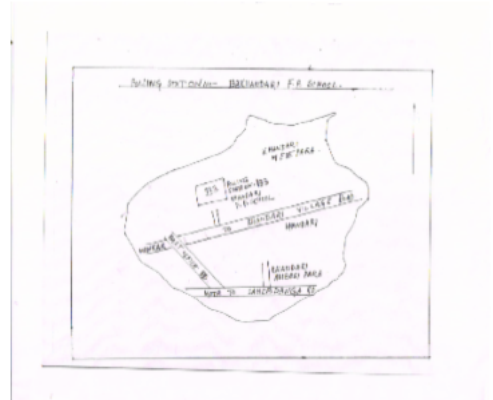

নির্বাচক নিবন্ধন আধিকারিকের স্বাক্ষর

Nazri Naksha

Google Map View

Polling Station Building Front View

Polling Station Front View

Cad View

Key MAP View

1 নাম : কুমকুম অগ্নিহোত্রী স্বামীর নাম: চন্দন অগ্নিহোত্রী বাড়ির নং : এন0012 বয়স : 53 লিঙ্গ : মহিলা	YEX2323426 ফটো উপলব্ধ	2 নাম : সৌগত অগ্নিহোত্রী পিতার নাম: চন্দন অগ্নিহোত্রী বাড়ির নং : n0012 বয়স : 33 লিঙ্গ : পুরুষ	YEX1372390 ফটো উপলব্ধ	3 নাম : শুভকান্তি অগ্নিহোত্রী পিতার নাম: ত্রিগুনাপ্রসন্ন অগ্নিহোত্রী বাড়ির নং : n0011 বয়স : 66 লিঙ্গ : পুরুষ	WB/37/266/384767 ফটো উপলব্ধ
4 নাম : পার্থ অগ্নিহোত্রী পিতার নাম: শুভকান্তি অগ্নিহোত্রী বাড়ির নং : n0011 বয়স : 28 লিঙ্গ : পুরুষ	YEX1750033 ফটো উপলব্ধ	5 নাম : তীর্থ অগ্নিহোত্রী পিতার নাম: শ্রী সুভ্র কান্তি অগ্নিহোত্রী বাড়ির নং : নং11 বয়স : 24 লিঙ্গ : পুরুষ	YEX2160471 ফটো উপলব্ধ	6 নাম : রিঙ্কু কুমারী অগ্নিহোত্রী স্বামীর নাম: সৌগত অগ্নিহোত্রী বাড়ির নং : এন0012 বয়স : 23 লিঙ্গ : মহিলা	YEX2244564 ফটো উপলব্ধ
7 নাম : সুব্রত অগ্নিহোত্রী পিতার নাম: ত্রিগুনাপ্রসন্ন অগ্নিহোত্রী বাড়ির নং : n0013 বয়স : 56 লিঙ্গ : পুরুষ	WB/37/266/384434 ফটো উপলব্ধ	8 নাম : বন্দনা অগ্নিহোত্রী স্বামীর নাম: শুভকান্তি অগ্নিহোত্রী বাড়ির নং : n0011 বয়স : 54 লিঙ্গ : মহিলা	GST2250546 ফটো উপলব্ধ	9 নাম : মধুমিতা চক্রবর্তী পিতার নাম: সঞ্জয় চক্রবর্তী বাড়ির নং : এন0024 বয়স : 21 লিঙ্গ : মহিলা	YEX2344430 ফটো উপলব্ধ
10 নাম : সৌরভ চক্রবর্তী পিতার নাম: সঞ্জয় চক্রবর্তী বাড়ির নং : 0024 বয়স : 27 লিঙ্গ : পুরুষ	YEX1868546 ফটো উপলব্ধ	11 নাম : সঞ্জয় চক্রবর্তী পিতার নাম: কমলাকান্ত চক্রবর্তী বাড়ির নং : n0024 বয়স : 51 লিঙ্গ : পুরুষ	WB/37/266/384721 ফটো উপলব্ধ	12 নাম : মালবিকা চক্রবর্তী স্বামীর নাম: সঞ্জয় চক্রবর্তী বাড়ির নং : n0024 বয়স : 47 লিঙ্গ : মহিলা	GST1998988 ফটো উপলব্ধ
13 নাম : রাজা চ্যাটার্জী পিতার নাম: নোটন কুমার চ্যাটার্জী বাড়ির নং : n0015 বয়স : 35 লিঙ্গ : পুরুষ	YEX1179159 ফটো উপলব্ধ	14 নাম : জবা মুখার্জী স্বামীর নাম: মহেশ মুখার্জী বাড়ির নং : n0015 বয়স : 41 লিঙ্গ : মহিলা	YEX1179142 ফটো উপলব্ধ	15 নাম : নোটন কুমার চ্যাটার্জী পিতার নাম: সত্যকিংকর চ্যাটার্জী বাড়ির নং : n0015 বয়স : 72 লিঙ্গ : পুরুষ	WB/37/266/384780 ফটো উপলব্ধ
16 নাম : অঞ্জনা চ্যাটার্জী স্বামীর নাম: নোটন কুমার চ্যাটার্জী বাড়ির নং : n0015 বয়স : 64 লিঙ্গ : মহিলা	YEX2193639 ফটো উপলব্ধ	17 নাম : মন্দিরা চ্যাটার্জী স্বামীর নাম: শুশান্ত চ্যাটার্জী বাড়ির নং : n0010 বয়স : 45 লিঙ্গ : মহিলা	GST2250728 ফটো উপলব্ধ	18 নাম : ইন্দ্রানী চ্যাটার্জী স্বামীর নাম: রাজা চ্যাটার্জী বাড়ির নং : কোটা বয়স : 28 লিঙ্গ : মহিলা	YEX1846724 ফটো উপলব্ধ
19 নাম : সুশান্ত চ্যাটার্জী পিতার নাম: অনিল চ্যাটার্জী বাড়ির নং : n0010 বয়স : 49 লিঙ্গ : পুরুষ	YEX2024198 ফটো উপলব্ধ	20 নাম : শানু চ্যাটার্জী পিতার নাম: সুশান্ত চ্যাটার্জী বাড়ির নং : এন0010 বয়স : 25 লিঙ্গ : পুরুষ	YEX1933613 ফটো উপলব্ধ	21 নাম : পিংকি ধারা মায়ের নাম: কাঞ্চন ধারা বাড়ির নং : নং122 বয়স : 24 লিঙ্গ : মহিলা	YEX2321743 ফটো উপলব্ধ
22 নাম : কার্তিক চন্দ্র ধারা পিতার নাম: শৈলেন ধারা বাড়ির নং : নং122 বয়স : 22 লিঙ্গ : পুরুষ	YEX2321750 ফটো উপলব্ধ	23 নাম : কাঞ্চন ধারা স্বামীর নাম: শৈলেন ধারা বাড়ির নং : n0122 বয়স : 46 লিঙ্গ : মহিলা	YEX1238294 ফটো উপলব্ধ	24 নাম : রানু পরামানিক স্বামীর নাম: দীপ কুমার পরামানিক বাড়ির নং : এন0006 বয়স : 25 লিঙ্গ : মহিলা	YEX2244531 ফটো উপলব্ধ
25 নাম : দীপ কুমার পরামানিক পিতার নাম: সুকুমার পরামানিক বাড়ির নং : n0006 বয়স : 34 লিঙ্গ : পুরুষ	YEX1372465 ফটো উপলব্ধ	26 নাম : জ্যোত্স্না পরামানিক স্বামীর নাম: সুকুমার পরামানিক বাড়ির নং : n0006 বয়স : 56 লিঙ্গ : মহিলা	WB/37/266/384207 ফটো উপলব্ধ	27 নাম : সুকুমার পরামানিক পিতার নাম: অনাথ পরামানিক বাড়ির নং : n0006 বয়স : 59 লিঙ্গ : পুরুষ	WB/37/266/384054 ফটো উপলব্ধ
28 নাম : গৌতম পরামানিক পিতার নাম: তারকনাথ পরামানিক বাড়ির নং : নং0005 বয়স : 40 লিঙ্গ : পুরুষ	GST2252252 ফটো উপলব্ধ	29 নাম : মঞ্জুরানী পরামানিক স্বামীর নাম: তারকনাথ পরামানিক বাড়ির নং : নং0005 বয়স : 61 লিঙ্গ : মহিলা	WB/37/266/384206 ফটো উপলব্ধ	30 নাম : তারকনাথ পরামানিক পিতার নাম: অনাথ পরামানিক বাড়ির নং : নং0005 বয়স : 64 লিঙ্গ : পুরুষ	WB/37/266/384554 ফটো উপলব্ধ