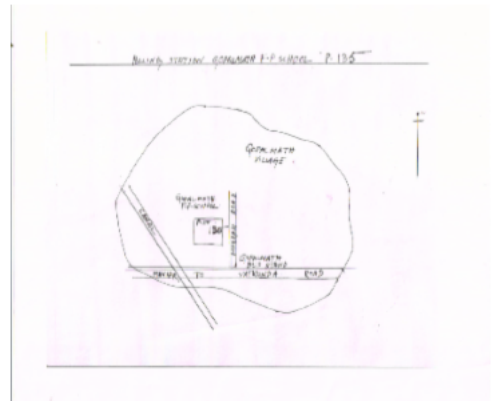

নির্বাচক নিবন্ধন আধিকারিকের স্বাক্ষর

Nazri Naksha

Google Map View

Polling Station Building Front View

Polling Station Front View

Cad View

Key MAP View

1 নাম : সজিত আঁকুড়ে পিতার নাম: সন্তোষ আঁকুড়ে বাড়ির নং : নং87 বয়স : 22 লিঙ্গ : পুরুষ	YEX2321289 ফটো উপলব্ধ	2 নাম : আনন্দময় আঁকুড়ে পিতার নাম: যশ্চি অস্কুরে বাড়ির নং : নং0025 বয়স : 23 লিঙ্গ : পুরুষ	YEX2327732 ফটো উপলব্ধ	3 নাম : রীতা বাগ স্বামীর নাম: গোপী বাগ বাড়ির নং : n0090 বয়স : 41 লিঙ্গ : মহিলা	YEX1180264 ফটো উপলব্ধ
4 নাম : আরতি আঁকুড়ে স্বামীর নাম: ভক্তি আঁকুড়ে বাড়ির নং : n0090 বয়স : 63 লিঙ্গ : মহিলা	WB/37/266/387093 ফটো উপলব্ধ	5 নাম : ভোলানাথ আঁকুড়ে পিতার নাম: লক্ষন আঁকুড়ে বাড়ির নং : n0089 বয়স : 34 লিঙ্গ : পুরুষ	YEX1466374 ফটো উপলব্ধ	6 নাম : সীমা আঁকুড়ে স্বামীর নাম: লক্ষন আঁকুড়ে বাড়ির নং : n0089 বয়স : 55 লিঙ্গ : মহিলা	WB/37/266/387056 ফটো উপলব্ধ
7 নাম : লক্ষন আঁকুড়ে পিতার নাম: দেবেন্দ্র আঁকুড়ে বাড়ির নং : n0089 বয়স : 59 লিঙ্গ : পুরুষ	WB/37/266/387554 ফটো উপলব্ধ	8 নাম : যশ্চি আঁকুড়ে পিতার নাম: দেবেন্দ্র আঁকুড়ে বাড়ির নং : n0088 বয়স : 66 লিঙ্গ : পুরুষ	WB/37/266/387372 ফটো উপলব্ধ	9 নাম : মীরা আঁকুড়ে স্বামীর নাম: যশ্চি আঁকুড়ে বাড়ির নং : n0088 বয়স : 61 লিঙ্গ : মহিলা	WB/37/266/387053 ফটো উপলব্ধ
10 নাম : পথিক আঁকুড়ে পিতার নাম: সাধন আঁকুড়ে বাড়ির নং : n0087 বয়স : 36 লিঙ্গ : পুরুষ	GST2597888 ফটো উপলব্ধ	11 নাম : অনিমা আঁকুড়ে স্বামীর নাম: রাজ আঁকুড়ে বাড়ির নং : n0087 বয়স : 37 লিঙ্গ : মহিলা	YEX1573989 ফটো উপলব্ধ	12 নাম : রাজ আঁকুড়ে পিতার নাম: সাধন আঁকুড়ে বাড়ির নং : n0087 বয়স : 42 লিঙ্গ : পুরুষ	GST2252393 ফটো উপলব্ধ
13 নাম : পূর্ণিমা আঁকুড়ে স্বামীর নাম: সন্তোষ আঁকুড়ে বাড়ির নং : n0087 বয়স : 43 লিঙ্গ : মহিলা	GST2001881 ফটো উপলব্ধ	14 নাম : সন্তোষ আঁকুড়ে পিতার নাম: সাধন আঁকুড়ে বাড়ির নং : n0087 বয়স : 49 লিঙ্গ : পুরুষ	WB/37/266/387407 ফটো উপলব্ধ	15 নাম : ছবি আঁকুড়ে স্বামীর নাম: সাধন আঁকুড়ে বাড়ির নং : n0087 বয়স : 69 লিঙ্গ : মহিলা	WB/37/266/387055 ফটো উপলব্ধ
16 নাম : দেবরাজ কর্মকার পিতার নাম: নারায়ণচন্দ্র কর্মকার বাড়ির নং : n0084 বয়স : 41 লিঙ্গ : পুরুষ	GST2252401 ফটো উপলব্ধ	17 নাম : সন্ধ্যারানী কর্মকার স্বামীর নাম: নারায়ণ কর্মকার বাড়ির নং : n0084 বয়স : 71 লিঙ্গ : মহিলা	WB/37/266/387196 ফটো উপলব্ধ	18 নাম : পাঁচু কর্মকার পিতার নাম: চন্ডি কর্মকার বাড়ির নং : n0110 বয়স : 41 লিঙ্গ : পুরুষ	GST2253375 ফটো উপলব্ধ
19 নাম : সুমিতা কর্মকার স্বামীর নাম: দেবরাজ কর্মকার বাড়ির নং : n0084 বয়স : 40 লিঙ্গ : মহিলা	YEX1180256 ফটো উপলব্ধ	20 নাম : ঋত্বিক কর্মকার পিতার নাম: পাঁচু কর্মকার বাড়ির নং : 110 বয়স : 21 লিঙ্গ : পুরুষ	YEX2344695 ফটো উপলব্ধ	21 নাম : নারায়ণ চন্দ্র কর্মকার পিতার নাম: সন্ধ্যারানী কর্মকার বাড়ির নং : n0084 বয়স : 77 লিঙ্গ : পুরুষ	YEX2080828 ফটো উপলব্ধ
22 নাম : ক্ষমা কর্মকার স্বামীর নাম: পাঁচু কর্মকার বাড়ির নং : n0110 বয়স : 37 লিঙ্গ : মহিলা	GST2253383 ফটো উপলব্ধ	23 নাম : সুমিত্রা কোনার স্বামীর নাম: শান্তি চন্দ্র কোনার বাড়ির নং : n0016 বয়স : 72 লিঙ্গ : মহিলা	WB/37/266/156739 ফটো উপলব্ধ	24 নাম : শান্তি চন্দ্র কোনার পিতার নাম: দ্বিজপদ কোনার বাড়ির নং : n0016 বয়স : 73 লিঙ্গ : পুরুষ	WB/37/266/156737 ফটো উপলব্ধ
25 নাম : অনিমা ঘোষ স্বামীর নাম: গোপাল ঘোষ বাড়ির নং : n0016 বয়স : 56 লিঙ্গ : মহিলা	WB/37/266/387355 ফটো উপলব্ধ	26 নাম : গোপাল ঘোষ পিতার নাম: প্রফুল্ল ঘোষ বাড়ির নং : n0016 বয়স : 61 লিঙ্গ : পুরুষ	WB/37/266/387043 ফটো উপলব্ধ	27 নাম : প্রতিমা ঘোষ পিতার নাম: প্রফুল্ল ঘোষ বাড়ির নং : n0016 বয়স : 63 লিঙ্গ : মহিলা	WB/37/266/387354 ফটো উপলব্ধ
28 নাম : দীপাঙ্ঘিতা কোনার স্বামীর নাম: কার্তিক কোনার বাড়ির নং : n0016 বয়স : 36 লিঙ্গ : মহিলা	YEX1466358 ফটো উপলব্ধ	29 নাম : কার্তিক কোনার পিতার নাম: শান্তি চন্দ্র কোনার বাড়ির নং : n0016 বয়স : 37 লিঙ্গ : পুরুষ	YEX0507863 ফটো উপলব্ধ	30 নাম : উত্তরা ঘোষ স্বামীর নাম: দয়াময় ঘোষ বাড়ির নং : n0014 বয়স : 50 লিঙ্গ : মহিলা	YEX2285203 ফটো উপলব্ধ