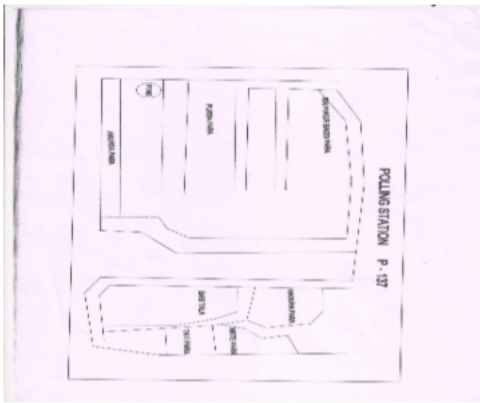

নির্বাচক নিবন্ধন আধিকারিকের স্বাক্ষর

Nazri Naksha

Google Map View

Polling Station Building Front View

Polling Station Front View

Cad View

Key MAP View

বিধানসভা নির্বাচনক্ষেত্রের নং, নাম : 273-আউসগ্রাম  
ভাগ নং, নাম : 1-কোটাচন্ডিপুর দক্ষিন,মেটে,তাঁতী ও পোন্ধারপাড়া