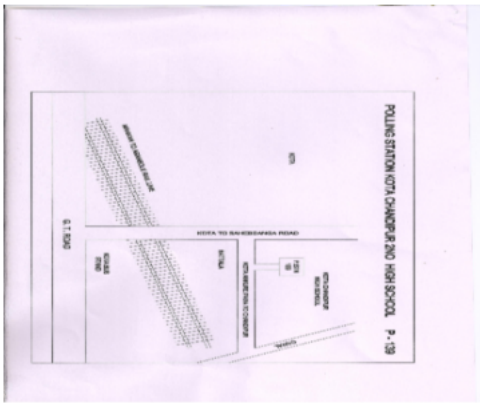

নির্বাচক নিবন্ধন আধিকারিকের স্বাক্ষর

Nazri Naksha

Google Map View

Polling Station Building Front View

Polling Station Front View

Cad View

Key MAP View

বিধানসভা নির্বাচনক্ষেত্রের নং, নাম : 273-আউসগ্রাম
ভাগ নং, নাম : 1-বলরামপুর,উত্তরচন্ডীপুর, কোটাচন্ডীপুর, ডোমপাড়া