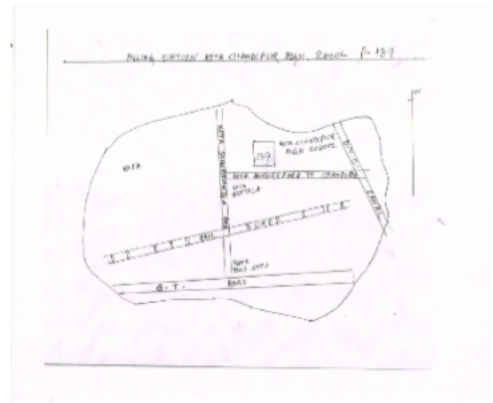

নির্বাচক নিবন্ধন আধিকারিকের স্বাক্ষর

Nazri Naksha

Google Map View

Polling Station Building Front View

Polling Station Front View

Cad View

Key MAP View

বিধানসভা নির্বাচনক্ষেত্রের নং, নাম : 273-আউসগ্রাম
ভাগ নং, নাম : 1-পশ্চিম ডোমপাড়া, পশ্চিম চন্ডিপুর