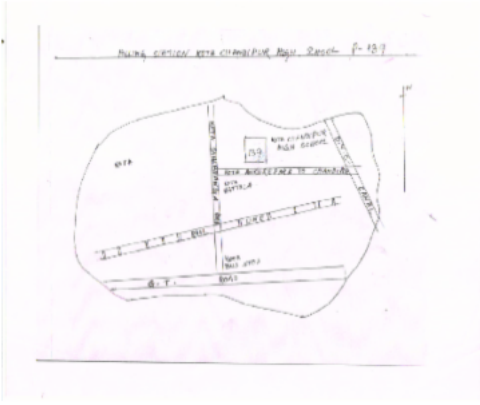

Nazri Naksha