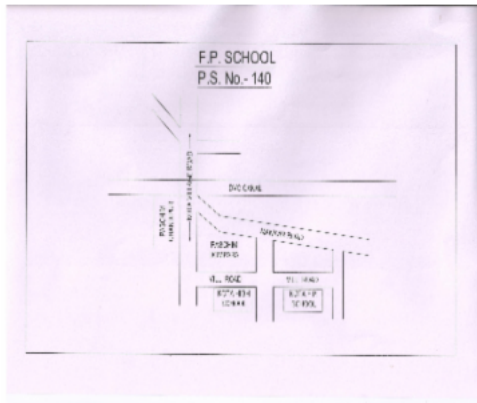

নির্বাচক নিবন্ধন আধিকারিকের স্বাক্ষর

Nazri Naksha

Google Map View

Polling Station Building Front View

Polling Station Front View

Cad View

Key MAP View

বিধানসভা নির্বাচনক্ষেত্রের নং, নাম : 273-আউসগ্রাম
ভাগ নং, নাম : 1-চণ্ডীপুর দক্ষিণ, রাধারানীতলা-হাটতলাকুলির পশ্চিম