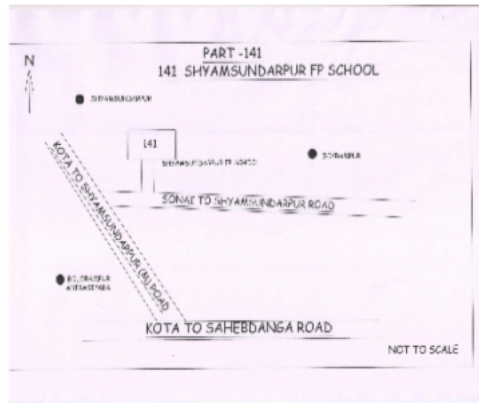

নির্বাচক নিবন্ধন আধিকারিকের স্বাক্ষর

Nazri Naksha

Google Map View

Polling Station Building Front View

Polling Station Front View

Cad View

Key MAP View

বিধানসভা নির্বাচনক্ষেত্রের নং, নাম : 273-আউসগ্রাম
ভাগ নং, নাম : 1-মোড়ল পাড়া থেকে উত্তর বাগান পাড়া,নতুন রাস্তার পূর্ব পাড়া