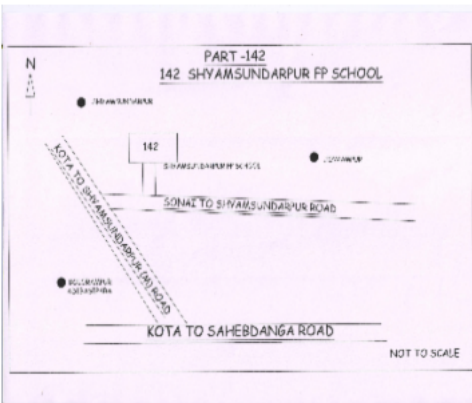

নির্বাচক নিবন্ধন আধিকারিকের স্বাক্ষর

Nazri Naksha

Google Map View

Polling Station Building Front View

Polling Station Front View

Cad View

Key MAP View

বিধানসভা নির্বাচনক্ষেত্রের নং, নাম : 273-আউসগ্রাম  
ভাগ নং, নাম : 1-মিদ্যাপাড়া হইতে দঃমীরবাগান, দূঃ মীরপাড়া, বাউরীওমল্লিকপাড়া, বলরামপুর