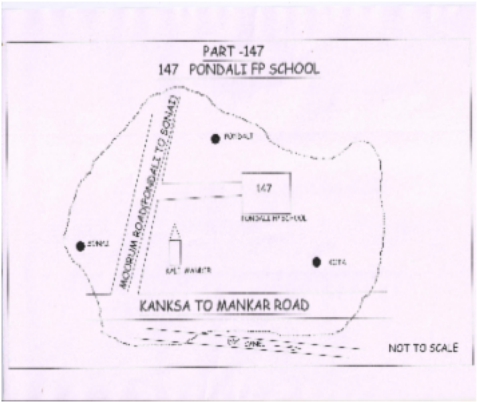

নির্বাচক নিবন্ধন আধিকারিকের স্বাক্ষর

Nazri Naksha

Google Map View

Polling Station Building Front View

Polling Station Front View

Cad View

Key MAP View

1 নাম : কল্পনা বাগ্দী স্বামীর নাম: রামকৃষ্ণ বাগ্দী বাড়ির নং : n0146 বয়স : 44 লিঙ্গ : মহিলা	GST2095081 ফটো উপলব্ধ	2 নাম : পূর্ণিমা বাগ্দী স্বামীর নাম: হরেকৃষ্ণ বাগ্দী বাড়ির নং : n0146 বয়স : 39 লিঙ্গ : মহিলা	GST2266252 ফটো উপলব্ধ	3 নাম : হরেকৃষ্ণ বাগ্দী পিতার নাম: শিবদাস বাগ্দী বাড়ির নং : n0146 বয়স : 48 লিঙ্গ : পুরুষ	WB/37/266/414613 ফটো উপলব্ধ
4 নাম : পূর্ণিমা বাগ্দী স্বামীর নাম: নবকৃষ্ণ বাগ্দী বাড়ির নং : n0146 বয়স : 38 লিঙ্গ : মহিলা	YEX1577543 ফটো উপলব্ধ	5 নাম : নবকৃষ্ণ বাগ্দী পিতার নাম: শিবদাস বাগ্দী বাড়ির নং : n0146 বয়স : 42 লিঙ্গ : পুরুষ	GST2013472 ফটো উপলব্ধ	6 নাম : শ্রীকৃষ্ণ বাগ্দী পিতার নাম: শিবদাস বাগ্দী বাড়ির নং : n0146 বয়স : 37 লিঙ্গ : পুরুষ	GST2392785 ফটো উপলব্ধ
7 নাম : বৈশাখী বাগ্দী স্বামীর নাম: শ্রীকৃষ্ণ বাগ্দী বাড়ির নং : n0146 বয়স : 32 লিঙ্গ : মহিলা	YEX1577550 ফটো উপলব্ধ	8 নাম : গনেশ বাগ্দী মায়ের নাম: লক্ষী বাগ্দী বাড়ির নং : n0146 বয়স : 35 লিঙ্গ : পুরুষ	YEX1185743 ফটো উপলব্ধ	9 নাম : সীমা বাগ্দী স্বামীর নাম: গনেশ বাগ্দী বাড়ির নং : n0146 বয়স : 32 লিঙ্গ : মহিলা	YEX1577600 ফটো উপলব্ধ
10 নাম : লক্ষী বালা দাসী স্বামীর নাম: শিবদাস বাগ্দী বাড়ির নং : n0146 বয়স : 68 লিঙ্গ : মহিলা	WB/37/266/414245 ফটো উপলব্ধ	11 নাম : রামকৃষ্ণ বাগ্দী পিতার নাম: শিবদাস বাগ্দী বাড়ির নং : n0146 বয়স : 50 লিঙ্গ : পুরুষ	WB/37/266/414373 ফটো উপলব্ধ	12 নাম : কুন্দন বাগ্দী পিতার নাম: রামকৃষ্ণ বাগ্দী বাড়ির নং : n0146 বয়স : 25 লিঙ্গ : পুরুষ	YEX1932433 ফটো উপলব্ধ
13 নাম : বাপন বাগ্দী পিতার নাম: রামকৃষ্ণ বাগ্দী বাড়ির নং : এন0146 বয়স : 23 লিঙ্গ : পুরুষ	YEX2249670 ফটো উপলব্ধ	14 নাম : শিল্পা বাগ্দী স্বামীর নাম: বাপন বাগ্দী বাড়ির নং : এন0146 বয়স : 23 লিঙ্গ : মহিলা	YEX2249696 ফটো উপলব্ধ	15 নাম : কুশ বাগদি পিতার নাম: রামকৃষ্ণ বাগদি বাড়ির নং : এন0146 বয়স : 20 লিঙ্গ : মহিলা	YEX2420388 ফটো উপলব্ধ
16 নাম : লব বাগদি পিতার নাম: রামকৃষ্ণ বাগদি বাড়ির নং : এন0146 বয়স : 20 লিঙ্গ : পুরুষ	YEX2420545 ফটো উপলব্ধ	17 নাম : রাজা বাগদি পিতার নাম: হরেকৃষ্ণ বাগদি বাড়ির নং : এন0146 বয়স : 20 লিঙ্গ : পুরুষ	YEX2447993 ফটো উপলব্ধ	18 নাম : লালমোহন অধিকারী পিতার নাম: ক্ষেত্রনাথ অধিকারী বাড়ির নং : n0002 বয়স : 61 লিঙ্গ : পুরুষ	WB/37/266/414001 ফটো উপলব্ধ
19 নাম : বিপুলচন্দ্র অধিকারী পিতার নাম: ক্ষেত্রনাথ অধিকারী বাড়ির নং : n0001 বয়স : 67 লিঙ্গ : পুরুষ	WB/37/266/414438 ফটো উপলব্ধ	20 নাম : শুভম অধিকারী পিতার নাম: লালমোহন অধিকারী বাড়ির নং : n0002 বয়স : 31 লিঙ্গ : পুরুষ	YEX1577535 ফটো উপলব্ধ	21 নাম : অতসী অধিকারী স্বামীর নাম: লালমোহন অধিকারী বাড়ির নং : n0002 বয়স : 56 লিঙ্গ : মহিলা	WB/37/266/414375 ফটো উপলব্ধ
22 নাম : অর্পিতা অধিকারী পিতার নাম: বিপুল অধিকারী বাড়ির নং : n0001 বয়স : 37 লিঙ্গ : মহিলা	GST2601243 ফটো উপলব্ধ	23 নাম : অভিষেক অধিকারী পিতার নাম: বিপুল অধিকারী বাড়ির নং : n0001 বয়স : 38 লিঙ্গ : পুরুষ	GST2392645 ফটো উপলব্ধ	24 নাম : সোমা অধিকারী স্বামীর নাম: বিপুলচন্দ্র অধিকারী বাড়ির নং : n0001 বয়স : 60 লিঙ্গ : মহিলা	WB/37/266/414358 ফটো উপলব্ধ
25 নাম : ধরম বাগ্দী পিতার নাম: বাবল বাগ্দী বাড়ির নং : এন0001 বয়স : 22 লিঙ্গ : পুরুষ	YEX2316842 ফটো উপলব্ধ	26 নাম : সুমন আঁকুড়ে পিতার নাম: সুভাষ আঁকুড়ে বাড়ির নং : এন00149 বয়স : 23 লিঙ্গ : পুরুষ	YEX2346344 ফটো উপলব্ধ	27 নাম : সুজন আঁকুড়ে পিতার নাম: কালীপদ আঁকুড়ে বাড়ির নং : এন0148 বয়স : 22 লিঙ্গ : পুরুষ	YEX2346310 ফটো উপলব্ধ
28 নাম : সত্যজিৎ রায় পিতার নাম: নেহল চন্দ্র রায় বাড়ির নং : n0004 বয়স : 40 লিঙ্গ : পুরুষ	GST2542546 ফটো উপলব্ধ	29 নাম : সিখা দলুই স্বামীর নাম: ঝলন দলুই বাড়ির নং : নং023 বয়স : 26 লিঙ্গ : মহিলা	YEX1935246 ফটো উপলব্ধ	30 নাম : বিলিক আঁকুড়ে স্বামীর নাম: রতন আঁকুড়ে বাড়ির নং : n0025 বয়স : 31 লিঙ্গ : মহিলা	YEX1577774 ফটো উপলব্ধ