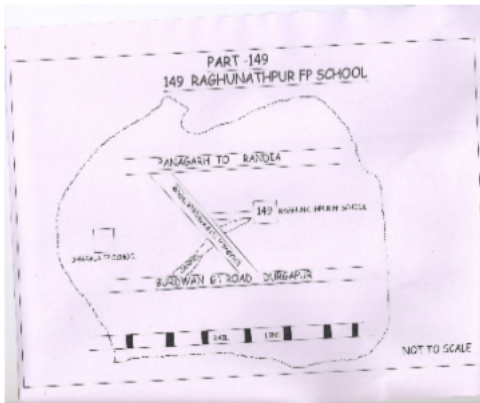

নির্বাচক নিবন্ধন আধিকারিকের স্বাক্ষর

Nazri Naksha

Google Map View

Polling Station Building Front View

Polling Station Front View

Cad View

Key MAP View

1 নাম : সেখ সাবির হোসেন পিতার নাম : সেখ আব্দুল হাকিম বাড়ির নং : n0025 বয়স : 43 লিঙ্গ : পুরুষ	GST2016806 ফটো উপলব্ধ	2 নাম : সেখ আজিজুল হোসেন পিতার নাম : সেখ মনোয়ার হোসেন বাড়ির নং : n0203 বয়স : 32 লিঙ্গ : পুরুষ	YEX1472083 ফটো উপলব্ধ	3 নাম : সেখ মনোয়ার হোসেন পিতার নাম : সেখ আব্দুস সাত্তার বাড়ির নং : n0203 বয়স : 66 লিঙ্গ : পুরুষ	GST2016335 ফটো উপলব্ধ
4 নাম : সাহানারা খাতুন পিতার নাম : ফজলুর সেখ বাড়ির নং : n0181 বয়স : 42 লিঙ্গ : মহিলা	GST2393171 ফটো উপলব্ধ	5 নাম : ঝাণা বিবি স্বামীর নাম : ফিরোজ হোসেন সেখ বাড়ির নং : n0181 বয়স : 38 লিঙ্গ : মহিলা	YEX1472117 ফটো উপলব্ধ	6 নাম : মহম্মদ আলিমুদ্দিন পিতার নাম : রুস্তম মিত্র বাড়ির নং : n0149 বয়স : 33 লিঙ্গ : পুরুষ	YEX1376227 ফটো উপলব্ধ
7 নাম : মোকিম আনসারী পিতার নাম : রোস্তম আনসারী বাড়ির নং : n0149 বয়স : 39 লিঙ্গ : পুরুষ	GST2543387 ফটো উপলব্ধ	8 নাম : রাবিয়া বিবি স্বামীর নাম : রোস্তম মিত্র বাড়ির নং : n0149 বয়স : 49 লিঙ্গ : মহিলা	GST2543361 ফটো উপলব্ধ	9 নাম : সাফিয়া বিবি স্বামীর নাম : সেখ আব্দুল হায়াত বাড়ির নং : n0045 বয়স : 70 লিঙ্গ : মহিলা	GST1557099 ফটো উপলব্ধ
10 নাম : ফিরোজ হোসেন সেখ পিতার নাম : ফজলুর সেখ বাড়ির নং : n0181 বয়স : 50 লিঙ্গ : পুরুষ	GST1481951 ফটো উপলব্ধ	11 নাম : ফাতেমা বিবি স্বামীর নাম : সেখ ফজলুর বাড়ির নং : n0181 বয়স : 65 লিঙ্গ : মহিলা	GST1482199 ফটো উপলব্ধ	12 নাম : মোহরুন বিবি স্বামীর নাম : সামসুল মন্ডল বাড়ির নং : n0222 বয়স : 33 লিঙ্গ : মহিলা	YEX1622521 ফটো উপলব্ধ
13 নাম : হাজেরা বেগম স্বামীর নাম : মনিরুল হক দেব বাড়ির নং : n0215 বয়স : 50 লিঙ্গ : মহিলা	YEX1472182 ফটো উপলব্ধ	14 নাম : মমতাজ খাতুন স্বামীর নাম : সেখ মহম্মদ আসিফ বাড়ির নং : n0212 বয়স : 44 লিঙ্গ : মহিলা	YEX1376284 ফটো উপলব্ধ	15 নাম : মোহেম্মর বিবি স্বামীর নাম : আঃকাদের সেখ বাড়ির নং : n0016 বয়স : 86 লিঙ্গ : মহিলা	GST1482389 ফটো উপলব্ধ
16 নাম : নুরুল আকবর সেখ পিতার নাম : আঃকাদের সেখ বাড়ির নং : n0016 বয়স : 62 লিঙ্গ : পুরুষ	YEX2027050 ফটো উপলব্ধ	17 নাম : মুজিবর সেখ পিতার নাম : আঃ কাদের সেখ বাড়ির নং : n0016 বয়স : 60 লিঙ্গ : পুরুষ	WB/37/266/420626 ফটো উপলব্ধ	18 নাম : সাহেরা বেগম স্বামীর নাম : নুরুল আলাম সেখ বাড়ির নং : n0016 বয়স : 42 লিঙ্গ : মহিলা	GST2475051 ফটো উপলব্ধ
19 নাম : ইনজামাম উল হক পিতার নাম : সেখ আব্দুল হামিদ বাড়ির নং : n0016 বয়স : 36 লিঙ্গ : পুরুষ	YEX1376193 ফটো উপলব্ধ	20 নাম : রসিদা বিবি সেখ স্বামীর নাম : আক্তার সেখ বাড়ির নং : n0016 বয়স : 53 লিঙ্গ : মহিলা	WB/37/266/420414 ফটো উপলব্ধ	21 নাম : রেশমি বিবি স্বামীর নাম : নূর হোসেন মল্লিক বাড়ির নং : n0210 বয়স : 41 লিঙ্গ : মহিলা	CWC2067163 ফটো উপলব্ধ
22 নাম : গীতা বাউরী স্বামীর নাম : বিজয় বাউরী বাড়ির নং : n0103 বয়স : 32 লিঙ্গ : মহিলা	YEX1914993 ফটো উপলব্ধ	23 নাম : সেখ নিজামুল হক পিতার নাম : বাঃসেদ সেখ বাড়ির নং : n0193 বয়স : 72 লিঙ্গ : পুরুষ	GST2015949 ফটো উপলব্ধ	24 নাম : আজিজুল হক পিতার নাম : সেখ নিজামুল হক বাড়ির নং : n0193 বয়স : 41 লিঙ্গ : পুরুষ	GST2268118 ফটো উপলব্ধ
25 নাম : রহিমা বিবি স্বামীর নাম : মোকিম আনসারি বাড়ির নং : nং149 বয়স : 35 লিঙ্গ : মহিলা	YEX1932409 ফটো উপলব্ধ	26 নাম : ইয়াসমিন বেগম স্বামীর নাম : সেখ নুরুল আজহার বাড়ির নং : nং16 বয়স : 27 লিঙ্গ : মহিলা	YEX1933100 ফটো উপলব্ধ	27 নাম : চম্পা কুমারী পিতার নাম : রাঃসেদ বঃ রাঃ বাড়ির নং : 0002 বয়স : 28 লিঙ্গ : মহিলা	YEX1840545 ফটো উপলব্ধ
28 নাম : নুরুল মুস্তাক পিতার নাম : নুরুল আকবর বাড়ির নং : 16 বয়স : 27 লিঙ্গ : পুরুষ	YEX1914936 ফটো উপলব্ধ	29 নাম : সামরি দেবী স্বামীর নাম : ওম প্রকাশ বাড়ির নং : 0000 বয়স : 55 লিঙ্গ : মহিলা	ZZE1587419 ফটো উপলব্ধ	30 নাম : বিজয় প্রকাশ পিতার নাম : ওম প্রকাশ বাড়ির নং : 0000 বয়স : 39 লিঙ্গ : পুরুষ	ZZE1340082 ফটো উপলব্ধ