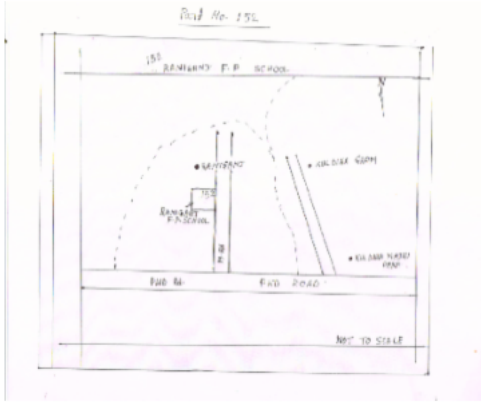

Nazri Naksha