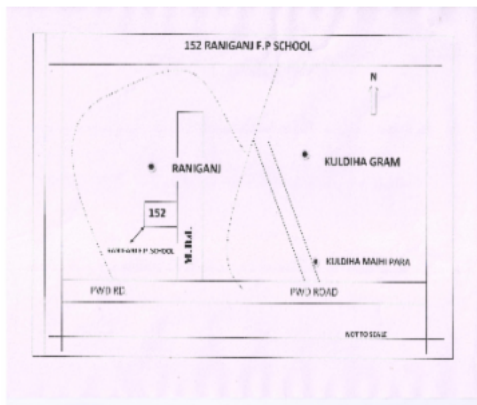

নির্বাচক নিবন্ধন আধিকারিকের স্বাক্ষর

Nazri Naksha

Google Map View

Polling Station Building Front View

Polling Station Front View

Cad View

Key MAP View

বিধানসভা নির্বাচনক্ষেত্রের নং, নাম : 273-আউসগ্রাম
ভাগ নং, নাম : 1-কুলডিহা মাঝি পাড়া, জীতুপাড়া, বাথানডাঙ্গা