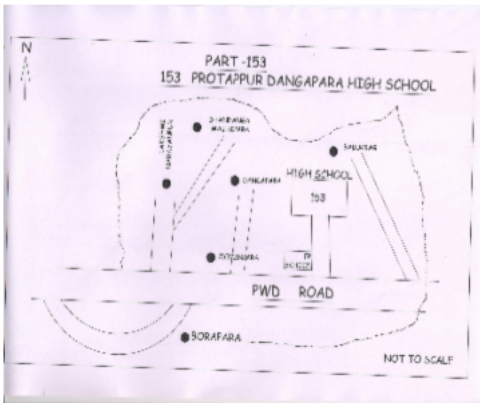

নির্বাচক নিবন্ধন আধিকারিকের স্বাক্ষর

Nazri Naksha

Google Map View

Polling Station Building Front View

Polling Station Front View

Cad View

Key MAP View

1 নাম : গোলেনুর বিবি স্বামীর নাম: মনিরুল কাজী বাড়ির নং : n0221 বয়স : 33 লিঙ্গ : মহিলা	YEX1517663 ফটো উপলব্ধ	2 নাম : নুরুল ইসলাম পিতার নাম: সহিদর রহমান বাড়ির নং : n0120 বয়স : 76 লিঙ্গ : পুরুষ	YEX2061141 ফটো উপলব্ধ	3 নাম : আদুরি বেগম স্বামীর নাম: সেখ মহিবুল বাড়ির নং : n0118 বয়স : 37 লিঙ্গ : মহিলা	YEX0583096 ফটো উপলব্ধ
4 নাম : রাসিদা খাতুন স্বামীর নাম: মহঃ মহসিন বাড়ির নং : n0124 বয়স : 43 লিঙ্গ : মহিলা	YEX0583120 ফটো উপলব্ধ	5 নাম : নাসিমা আহমদ স্বামীর নাম: আহমদ লতিফ কামাল বাড়ির নং : n0216 বয়স : 42 লিঙ্গ : মহিলা	YEX1526367 ফটো উপলব্ধ	6 নাম : সেখ রাজিয়া বেগম স্বামীর নাম: সেখ জামালউদ্দিন বাড়ির নং : n0217 বয়স : 36 লিঙ্গ : মহিলা	YEX1188721 ফটো উপলব্ধ
7 নাম : রাবিয়া বেগম স্বামীর নাম: ফায়েজুল হক বাড়ির নং : n0077 বয়স : 41 লিঙ্গ : মহিলা	BWN2590826 ফটো উপলব্ধ	8 নাম : ফায়েজুল হক পিতার নাম: ফজলুল হক বাড়ির নং : n0077 বয়স : 45 লিঙ্গ : পুরুষ	BWN1721596 ফটো উপলব্ধ	9 নাম : কাশমীরা বেগম স্বামীর নাম: সাধন সেখ বাড়ির নং : n0008 বয়স : 39 লিঙ্গ : মহিলা	YEX1295260 ফটো উপলব্ধ
10 নাম : রেহেনা বিবি স্বামীর নাম: সেখ গোলাম কিবরিয়া বাড়ির নং : n0008 বয়স : 40 লিঙ্গ : মহিলা	YEX0584649 ফটো উপলব্ধ	11 নাম : গোলাম কিবরিয়া সেখ পিতার নাম: রওসন আলি সেখ বাড়ির নং : n0008 বয়স : 44 লিঙ্গ : পুরুষ	BWN1722479 ফটো উপলব্ধ	12 নাম : মীনা সেখ স্বামীর নাম: রওশন সেখ বাড়ির নং : n0008 বয়স : 55 লিঙ্গ : মহিলা	WB/41/267/399189 ফটো উপলব্ধ
13 নাম : শাহাজাহান সেখ পিতার নাম: ফকির মহঃ সেখ বাড়ির নং : n0008 বয়স : 56 লিঙ্গ : পুরুষ	BWN0635433 ফটো উপলব্ধ	14 নাম : সেখ সাধন পিতার নাম: সেখ রওসন বাড়ির নং : n0008 বয়স : 38 লিঙ্গ : পুরুষ	BWN2720225 ফটো উপলব্ধ	15 নাম : সেখ রওসন পিতার নাম: সেখ ফকির মহম্মাদ বাড়ির নং : n0008 বয়স : 62 লিঙ্গ : পুরুষ	WB/41/267/399309 ফটো উপলব্ধ
16 নাম : উজ্জলা বেগম স্বামীর নাম: সোমেদ আলি সেখ বাড়ির নং : n0008 বয়স : 42 লিঙ্গ : মহিলা	YEX1295195 ফটো উপলব্ধ	17 নাম : সোমেদ আলি সেখ পিতার নাম: ফকির মহম্মাদ সেখ বাড়ির নং : n0008 বয়স : 43 লিঙ্গ : পুরুষ	BWN2589950 ফটো উপলব্ধ	18 নাম : নুসরাতুন বেগম স্বামীর নাম: নিয়ামত সেখ বাড়ির নং : n0069 বয়স : 40 লিঙ্গ : মহিলা	YEX1188937 ফটো উপলব্ধ
19 নাম : সারাহত হোসেন সেখ পিতার নাম: গোলাম হোসেন সেখ বাড়ির নং : n0069 বয়স : 37 লিঙ্গ : পুরুষ	YEX1099381 ফটো উপলব্ধ	20 নাম : নিয়ামত হোসেন পিতার নাম: গোলাম হোসেন বাড়ির নং : n0069 বয়স : 43 লিঙ্গ : পুরুষ	BWN2589984 ফটো উপলব্ধ	21 নাম : মুকুল হোসেন পিতার নাম: গোলাম হোসেন বাড়ির নং : n0069 বয়স : 47 লিঙ্গ : পুরুষ	BWN1773753 ফটো উপলব্ধ
22 নাম : ফজিলা সেখ স্বামীর নাম: কলম হোসেন সেখ বাড়ির নং : n0069 বয়স : 59 লিঙ্গ : মহিলা	WB/41/267/399415 ফটো উপলব্ধ	23 নাম : সেখ মহিবুল পিতার নাম: সেখ আকবুর বাড়ির নং : n0118 বয়স : 38 লিঙ্গ : পুরুষ	BWN2884914 ফটো উপলব্ধ	24 নাম : বোরজাহান মন্ডল পিতার নাম: নুর মহম্মাদ বাড়ির নং : n0126 বয়স : 35 লিঙ্গ : পুরুষ	YEX1335447 ফটো উপলব্ধ
25 নাম : দেলহারা বেগম স্বামীর নাম: ইসরুইল সেখ বাড়ির নং : n0243 বয়স : 33 লিঙ্গ : মহিলা	YEX1604198 ফটো উপলব্ধ	26 নাম : নুরগিনা আমন স্বামীর নাম: শমসুল আমন বাড়ির নং : 0177 বয়স : 48 লিঙ্গ : মহিলা	YEX2075356 ফটো উপলব্ধ	27 নাম : রুনালয়লা মন্ডল স্বামীর নাম: বোরজাহান মন্ডল বাড়ির নং : nং126 বয়স : 34 লিঙ্গ : মহিলা	YEX2130383 ফটো উপলব্ধ
28 নাম : সেখ কামাল হোসেন পিতার নাম: সেখ কলম হোসেন বাড়ির নং : n0069 বয়স : 37 লিঙ্গ : পুরুষ	YEX1188929 ফটো উপলব্ধ	29 নাম : মিসরাতুননেশা খাতুন স্বামীর নাম: সারাহত হোসেন সেখ বাড়ির নং : n0069 বয়স : 32 লিঙ্গ : মহিলা	YEX1754928 ফটো উপলব্ধ	30 নাম : গোলাম হোসেন পিতার নাম: আনোয়ার হোসেন বাড়ির নং : n0069 বয়স : 70 লিঙ্গ : পুরুষ	YEX2199511 ফটো উপলব্ধ