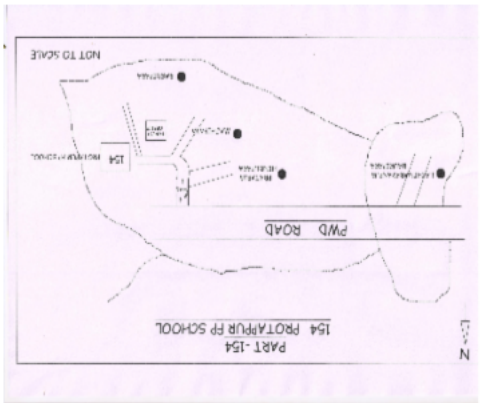

নির্বাচক নিবন্ধন আধিকারিকের স্বাক্ষর

Nazri Naksha

Google Map View

Polling Station Building Front View

Polling Station Front View

Cad View

Key MAP View

বিধানসভা নির্বাচনক্ষেত্রের নং, নাম : 273-আউসগ্রাম
ভাগ নং, নাম : 1-প্রতাপপুর হিন্দুপাড়া, মাঝ, বাঙ্গীপাড়া, ছাতিমডাঙ্গা