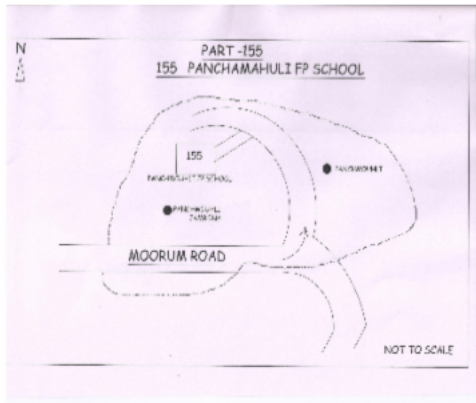

নির্বাচক নিবন্ধন আধিকারিকের স্বাক্ষর

Nazri Naksha

Google Map View

Polling Station Building Front View

Polling Station Front View

Cad View

Key MAP View

1 নাম : হৃদয়চন্দ্র ঘড়ই পিতার নাম: শক্তিপদ ঘড়ই বাড়ির নং : n0014 বয়স : 73 লিঙ্গ : পুরুষ	WB/41/267/405381	2 নাম : রাহুল ঘড়ই পিতার নাম: হৃদয়চন্দ্র ঘড়ই বাড়ির নং : n0014 বয়স : 33 লিঙ্গ : পুরুষ	YEX1377381	3 নাম : নিত্যানন্দ ঘড়ই পিতার নাম: উমাপদ ঘড়ই বাড়ির নং : n0016 বয়স : 68 লিঙ্গ : পুরুষ	WB/41/267/405389
4 নাম : সজলা ঘড়ই স্বামীর নাম: রামময় ঘড়ই বাড়ির নং : n0019 বয়স : 51 লিঙ্গ : মহিলা	WB/41/267/405078	5 নাম : সন্দীপ ঘড়ই পিতার নাম: রামময় ঘড়ই বাড়ির নং : n0019 বয়স : 30 লিঙ্গ : পুরুষ	YEX1580265	6 নাম : বামাপদ ঘড়ই পিতার নাম: হারাদন ঘড়ই বাড়ির নং : n0019 বয়স : 51 লিঙ্গ : পুরুষ	WB/41/267/405532
7 নাম : শ্যামসুন্দর ঘড়ই পিতার নাম: হারাদন ঘড়ই বাড়ির নং : n0019 বয়স : 63 লিঙ্গ : পুরুষ	WB/41/267/405480	8 নাম : আব্বাদী ঘড়ই স্বামীর নাম: শান্তিময় ঘড়ই বাড়ির নং : n0018 বয়স : 57 লিঙ্গ : মহিলা	WB/41/267/405150	9 নাম : বাসু ঘড়ই পিতার নাম: নটু ঘড়ই বাড়ির নং : n0018 বয়স : 33 লিঙ্গ : পুরুষ	YEX1377290
10 নাম : নটু ঘড়ই পিতার নাম: কালীপদ ঘড়ই বাড়ির নং : n0018 বয়স : 57 লিঙ্গ : পুরুষ	WB/41/267/405040	11 নাম : রামময় ঘড়ই পিতার নাম: হারাদন ঘড়ই বাড়ির নং : n0019 বয়স : 53 লিঙ্গ : পুরুষ	WB/41/267/405343	12 নাম : বিপস ঘড়ই পিতার নাম: শ্যামসুন্দর ঘড়ই বাড়ির নং : n0019 বয়স : 37 লিঙ্গ : পুরুষ	YEX1099969
13 নাম : তাপস ঘড়ই পিতার নাম: শ্যামসুন্দর ঘড়ই বাড়ির নং : n0019 বয়স : 38 লিঙ্গ : পুরুষ	YEX1099977	14 নাম : সঞ্জীব ঘড়ই পিতার নাম: শিবপদ ঘড়ই বাড়ির নং : n0020 বয়স : 62 লিঙ্গ : পুরুষ	WB/41/267/405394	15 নাম : হারাদন ঘড়ই পিতার নাম: শিবপদ ঘড়ই বাড়ির নং : n0020 বয়স : 65 লিঙ্গ : পুরুষ	WB/41/267/405418
16 নাম : রিনা ঘড়ই স্বামীর নাম: বামাপদ ঘড়ই বাড়ির নং : n0019 বয়স : 49 লিঙ্গ : মহিলা	BWN2592301	17 নাম : মাধবী ঘড়ই স্বামীর নাম: রনজিত ঘড়ই বাড়ির নং : n0022 বয়স : 51 লিঙ্গ : মহিলা	WB/41/267/405124	18 নাম : রনজিত ঘড়ই পিতার নাম: প্রমথী ঘড়ই বাড়ির নং : n0022 বয়স : 57 লিঙ্গ : পুরুষ	WB/41/267/405487
19 নাম : শিশির ঘড়ই পিতার নাম: সঞ্জীব ঘড়ই বাড়ির নং : n0020 বয়স : 34 লিঙ্গ : পুরুষ	YEX1189745	20 নাম : রনজিত ঘড়ই পিতার নাম: শিবপদ ঘড়ই বাড়ির নং : n0020 বয়স : 52 লিঙ্গ : পুরুষ	BWN2592319	21 নাম : শিখারানী ঘড়ই স্বামীর নাম: সঞ্জীব ঘড়ই বাড়ির নং : n0020 বয়স : 54 লিঙ্গ : মহিলা	WB/41/267/405105
22 নাম : রাজেশ ঘড়ই পিতার নাম: রনজিত ঘড়ই বাড়ির নং : n0022 বয়স : 31 লিঙ্গ : পুরুষ	YEX1474345	23 নাম : সুমনা ঘড়ই স্বামীর নাম: রনজিত ঘড়ই বাড়ির নং : n0022 বয়স : 38 লিঙ্গ : মহিলা	YEX1099829	24 নাম : শান্তিময় ঘড়ই পিতার নাম: কালীপদ ঘড়ই বাড়ির নং : n0017 বয়স : 69 লিঙ্গ : পুরুষ	WB/41/267/405163
25 নাম : ভগবতী ঘড়ই স্বামীর নাম: বিজয় ঘড়ই বাড়ির নং : n0016 বয়স : 68 লিঙ্গ : মহিলা	WB/41/267/405062	26 নাম : শ্যামলী ঘড়ই স্বামীর নাম: নিত্যানন্দ ঘড়ই বাড়ির নং : n0016 বয়স : 57 লিঙ্গ : মহিলা	WB/41/267/405217	27 নাম : মিনতী ঘড়ই স্বামীর নাম: হৃদয়চন্দ্র ঘড়ই বাড়ির নং : n0014 বয়স : 63 লিঙ্গ : মহিলা	WB/41/267/405149
28 নাম : শুভজিত ঘড়ই পিতার নাম: জগবন্ধু ঘড়ই বাড়ির নং : n0006 বয়স : 35 লিঙ্গ : পুরুষ	YEX1189679	29 নাম : অভিজিত ঘড়ই পিতার নাম: জগবন্ধু ঘড়ই বাড়ির নং : n0006 বয়স : 36 লিঙ্গ : পুরুষ	YEX1099688	30 নাম : কম্পনা ঘড়ই স্বামীর নাম: জগবন্ধু ঘড়ই বাড়ির নং : n0006 বয়স : 60 লিঙ্গ : মহিলা	WB/41/267/405077