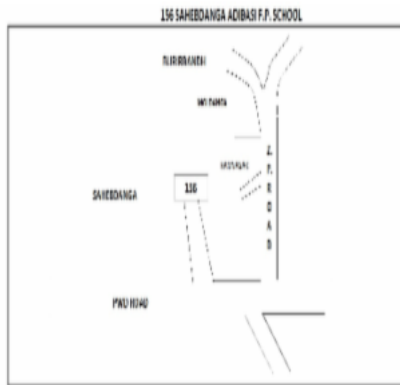

নির্বাচক নিবন্ধন আধিকারিকের স্বাক্ষর

Nazri Naksha

Google Map View

Polling Station Building Front View

Polling Station Front View

Cad View

Key MAP View

1 নাম : রাখন টুডু(হাঁসদা) স্বামীর নাম: নারান হাঁসদা বাড়ির নং : n0147 বয়স : 32 লিঙ্গ : মহিলা	YEX1377530 ফটো উপলব্ধ	2 নাম : মুংলি মার্ভি স্বামীর নাম: সোম মার্ভি বাড়ির নং : 00 বয়স : 36 লিঙ্গ : মহিলা	YEX2243277 ফটো উপলব্ধ	3 নাম : অমতা মান্ডী সোরেন স্বামীর নাম: সুকলাল সোরেন বাড়ির নং : এন001 বয়স : 23 লিঙ্গ : মহিলা	YEX2243301 ফটো উপলব্ধ
4 নাম : সুমি বাকী মান্ডি স্বামীর নাম: সুকল বাকী বাড়ির নং : এন0001 বয়স : 25 লিঙ্গ : মহিলা	YEX2243566 ফটো উপলব্ধ	5 নাম : রুমা কিস্কু পিতার নাম: লখু কিস্কু বাড়ির নং : 0044 বয়স : 30 লিঙ্গ : মহিলা	YEX1841816 ফটো উপলব্ধ	6 নাম : মোহন হেমব্রম পিতার নাম: বলাই হেমব্রম বাড়ির নং : n0039 বয়স : 31 লিঙ্গ : পুরুষ	YEX1474832 ফটো উপলব্ধ
7 নাম : চুরকী কিস্কু স্বামীর নাম: শুকুল কিস্কু বাড়ির নং : n0039 বয়স : 68 লিঙ্গ : মহিলা	WB/41/267/408210 ফটো উপলব্ধ	8 নাম : বলাই হেমব্রম পিতার নাম: মোহন হেমব্রম বাড়ির নং : n0039 বয়স : 64 লিঙ্গ : পুরুষ	WB/41/267/408261 ফটো উপলব্ধ	9 নাম : বুড়ী হেমব্রম স্বামীর নাম: বলাই হেমব্রম বাড়ির নং : n0039 বয়স : 58 লিঙ্গ : মহিলা	WB/41/267/408330 ফটো উপলব্ধ
10 নাম : বৃন্দন কিস্কু পিতার নাম: সকোল কিস্কু বাড়ির নং : n0039 বয়স : 40 লিঙ্গ : পুরুষ	YEX1296151 ফটো উপলব্ধ	11 নাম : মেরী(টিডু) কিস্কু স্বামীর নাম: সোমাই কিস্কু বাড়ির নং : n0044 বয়স : 37 লিঙ্গ : মহিলা	YEX1295971 ফটো উপলব্ধ	12 নাম : সোমাই কিস্কু পিতার নাম: লখু কিস্কু বাড়ির নং : n0044 বয়স : 46 লিঙ্গ : পুরুষ	BWN2283463 ফটো উপলব্ধ
13 নাম : রবি কিস্কু পিতার নাম: লখু কিস্কু বাড়ির নং : n0044 বয়স : 31 লিঙ্গ : পুরুষ	YEX1474501 ফটো উপলব্ধ	14 নাম : খান্দু কিস্কু স্বামীর নাম: লখু কিস্কু বাড়ির নং : n0044 বয়স : 66 লিঙ্গ : মহিলা	WB/41/267/408071 ফটো উপলব্ধ	15 নাম : লখু কিস্কু পিতার নাম: জ্যোটা কিস্কু বাড়ির নং : n0044 বয়স : 76 লিঙ্গ : পুরুষ	WB/41/267/408070 ফটো উপলব্ধ
16 নাম : মুনি কিস্কু স্বামীর নাম: লেবু কিস্কু বাড়ির নং : n0004 বয়স : 38 লিঙ্গ : মহিলা	YEX1190222 ফটো উপলব্ধ	17 নাম : সুখী কিস্কু পিতার নাম: চুরকী কিস্কু বাড়ির নং : n0004 বয়স : 39 লিঙ্গ : মহিলা	YEX0596551 ফটো উপলব্ধ	18 নাম : লেবু কিস্কু পিতার নাম: বেগা কিস্কু বাড়ির নং : n0004 বয়স : 44 লিঙ্গ : পুরুষ	BWN1772581 ফটো উপলব্ধ
19 নাম : বিমল কিস্কু পিতার নাম: বেগা কিস্কু বাড়ির নং : n0004 বয়স : 52 লিঙ্গ : পুরুষ	WB/41/267/408519 ফটো উপলব্ধ	20 নাম : ছট্ট কিস্কু পিতার নাম: বেগা কিস্কু বাড়ির নং : 0004 বয়স : 28 লিঙ্গ : পুরুষ	YEX1841774 ফটো উপলব্ধ	21 নাম : মণি কিস্কু স্বামীর নাম: মঙ্গল কিস্কু বাড়ির নং : নং166 বয়স : 25 লিঙ্গ : মহিলা	YEX2318251 ফটো উপলব্ধ
22 নাম : অজিত কিস্কু অন্যান্য: লখিরাম কিস্কু বাড়ির নং : এন0166 বয়স : 55 লিঙ্গ : পুরুষ	YEX2243525 ফটো উপলব্ধ	23 নাম : মঙ্গল কিস্কু পিতার নাম: বালু কিস্কু বাড়ির নং : এন0166 বয়স : 27 লিঙ্গ : পুরুষ	YEX2243392 ফটো উপলব্ধ	24 নাম : লখীনারায়ন কিস্কু পিতার নাম: লখিরাম কিস্কু বাড়ির নং : নং00 বয়স : 25 লিঙ্গ : পুরুষ	YEX2135218 ফটো উপলব্ধ
25 নাম : মোটা কিস্কু পিতার নাম: বেগা কিস্কু বাড়ির নং : 0004 বয়স : 34 লিঙ্গ : পুরুষ	YEX1842129 ফটো উপলব্ধ	26 নাম : তুফান কিস্কু পিতার নাম: লেবু কিস্কু বাড়ির নং : সাহেবডাঙ্গা বয়স : 23 লিঙ্গ : পুরুষ	YEX2399137 ফটো উপলব্ধ	27 নাম : গীতা কিস্কু টুডু স্বামীর নাম: অজিত কিস্কু বাড়ির নং : এন0173 বয়স : 46 লিঙ্গ : মহিলা	YEX2243533 ফটো উপলব্ধ
28 নাম : নমিতা চিত্রকর পিতার নাম: দেবেন্দ্র চিত্রকর বাড়ির নং : নং187 বয়স : 31 লিঙ্গ : মহিলা	YEX1942275 ফটো উপলব্ধ	29 নাম : পূর্ণিমা চিত্রকর পিতার নাম: শিবধন চিত্রকর বাড়ির নং : 187 বয়স : 21 লিঙ্গ : মহিলা	YEX2347227 ফটো উপলব্ধ	30 নাম : সুকু চিত্রকর পিতার নাম: দেবেন্দ্র চিত্রকর বাড়ির নং : 187 বয়স : 28 লিঙ্গ : পুরুষ	YEX1841980 ফটো উপলব্ধ