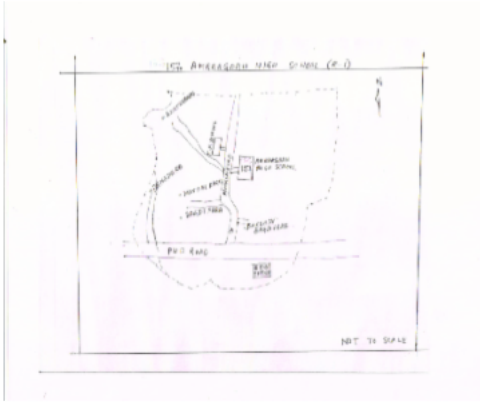

Nazri Naksha