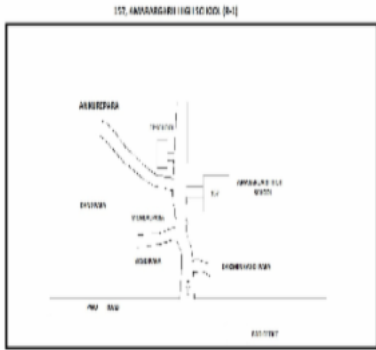

নির্বাচক নিবন্ধন আধিকারিকের স্বাক্ষর

Nazri Naksha

Google Map View

Polling Station Building Front View

Polling Station Front View

Cad View

Key MAP View

1	YEX1296409	নাম : দীপক ঘোষ পিতার নাম: দুলাল ঘোষ বাড়ির নং : n0051 বয়স : 34 লিঙ্গ : পুরুষ	ফটো উপলব্ধ	2	YEX0600304	নাম : গায়ত্রী ঘোষ স্বামীর নাম: দুলাল চন্দ্র ঘোষ বাড়ির নং : n0051 বয়স : 63 লিঙ্গ : মহিলা	ফটো উপলব্ধ	3	GST2244879	নাম : শ্রেয়সী রায় (পাল) স্বামীর নাম: অভিজিৎ পাল বাড়ির নং : n0052 বয়স : 41 লিঙ্গ : মহিলা	ফটো উপলব্ধ
4	YEX1980739	নাম : সৌমিতা আঁকুড়ে স্বামীর নাম: মহাদেব আঁকুড়ে বাড়ির নং : এন0202 বয়স : 27 লিঙ্গ : মহিলা	ফটো উপলব্ধ	5	YEX0600726	নাম : মহাদেব আঁকুড়ে পিতার নাম: দ্বিজপদ আঁকুড়ে বাড়ির নং : n0202 বয়স : 40 লিঙ্গ : পুরুষ	ফটো উপলব্ধ	6	WB/41/267/411174	নাম : মানিক আঁকুড়ে পিতার নাম: অনিল আঁকুড়ে বাড়ির নং : n0002 বয়স : 59 লিঙ্গ : পুরুষ	ফটো উপলব্ধ
7	YEX1296375	নাম : মুন্না আঁকুড়ে স্বামীর নাম: বিশ্বনাথ আঁকুড়ে বাড়ির নং : n0002 বয়স : 35 লিঙ্গ : মহিলা	ফটো উপলব্ধ	8	WB/41/267/411054	নাম : শান্তি আঁকুড়ে পিতার নাম: অনিল আঁকুড়ে বাড়ির নং : n0002 বয়স : 64 লিঙ্গ : পুরুষ	ফটো উপলব্ধ	9	BWN1724442	নাম : রামু আঁকুড়ে পিতার নাম: বনমালী আঁকুড়ে বাড়ির নং : n0001 বয়স : 45 লিঙ্গ : পুরুষ	ফটো উপলব্ধ
10	WB/41/267/411657	নাম : পূর্ণিমা আঁকুড়ে স্বামীর নাম: বুদ্ধেশ্বর আঁকুড়ে বাড়ির নং : n0001 বয়স : 52 লিঙ্গ : মহিলা	ফটো উপলব্ধ	11	WB/41/267/411373	নাম : পুতুল আঁকুড়ে স্বামীর নাম: ধনেশ্বর আঁকুড়ে বাড়ির নং : n0001 বয়স : 55 লিঙ্গ : মহিলা	ফটো উপলব্ধ	12	WB/41/267/411131	নাম : রাধাশ্যাম আঁকুড়ে পিতার নাম: বাগাল আঁকুড়ে বাড়ির নং : n0030 বয়স : 68 লিঙ্গ : পুরুষ	ফটো উপলব্ধ
13	BWN2595684	নাম : সুভাষ আঁকুড়ে পিতার নাম: ছিদাম আঁকুড়ে বাড়ির নং : n0029 বয়স : 45 লিঙ্গ : পুরুষ	ফটো উপলব্ধ	14	WB/41/267/411055	নাম : লতিকা আঁকুড়ে স্বামীর নাম: মানিক আঁকুড়ে বাড়ির নং : n0002 বয়স : 54 লিঙ্গ : মহিলা	ফটো উপলব্ধ	15	YEX1475235	নাম : পুতুল আঁকুড়ে স্বামীর নাম: গোপাল আঁকুড়ে বাড়ির নং : n0200 বয়স : 32 লিঙ্গ : মহিলা	ফটো উপলব্ধ
16	YEX1475227	নাম : মিত্র আঁকুড়ে স্বামীর নাম: রামু আঁকুড়ে বাড়ির নং : n0199 বয়স : 38 লিঙ্গ : মহিলা	ফটো উপলব্ধ	17	YEX1475219	নাম : রেবা আঁকুড়ে স্বামীর নাম: বিপদতারন আঁকুড়ে বাড়ির নং : n0198 বয়স : 42 লিঙ্গ : মহিলা	ফটো উপলব্ধ	18	YEX1191428	নাম : নেপাল আঁকুড়ে পিতার নাম: অশোক আঁকুড়ে বাড়ির নং : n0050 বয়স : 34 লিঙ্গ : পুরুষ	ফটো উপলব্ধ
19	YEX1191410	নাম : গোপাল আঁকুড়ে পিতার নাম: অশোক আঁকুড়ে বাড়ির নং : n0050 বয়স : 37 লিঙ্গ : পুরুষ	ফটো উপলব্ধ	20	BWN2820173	নাম : নিয়তি আঁকুড়ে স্বামীর নাম: অশোক আঁকুড়ে বাড়ির নং : n0050 বয়স : 62 লিঙ্গ : মহিলা	ফটো উপলব্ধ	21	YEX1191386	নাম : সূচিত্রা আঁকুড়ে স্বামীর নাম: জয়ন্ত আঁকুড়ে বাড়ির নং : n0049 বয়স : 35 লিঙ্গ : মহিলা	ফটো উপলব্ধ
22	YEX1191394	নাম : জয়ন্ত আঁকুড়ে পিতার নাম: ছিদাম আঁকুড়ে বাড়ির নং : n0049 বয়স : 40 লিঙ্গ : পুরুষ	ফটো উপলব্ধ	23	YEX1475250	নাম : বিশ্বজীৎ আঁকুড়ে পিতার নাম: লক্ষন আঁকুড়ে বাড়ির নং : n0049 বয়স : 34 লিঙ্গ : পুরুষ	ফটো উপলব্ধ	24	YEX1296508	নাম : চন্দনা আঁকুড়ে স্বামীর নাম: লক্ষন আঁকুড়ে বাড়ির নং : n0049 বয়স : 50 লিঙ্গ : মহিলা	ফটো উপলব্ধ
25	YEX1191402	নাম : লক্ষন আঁকুড়ে পিতার নাম: নরেন আঁকুড়ে বাড়ির নং : n0049 বয়স : 55 লিঙ্গ : পুরুষ	ফটো উপলব্ধ	26	WB/41/267/411123	নাম : হরিদাসী আঁকুড়ে স্বামীর নাম: ছিদাম আঁকুড়ে বাড়ির নং : n0029 বয়স : 73 লিঙ্গ : মহিলা	ফটো উপলব্ধ	27	BWN1723766	নাম : মঞ্জু আঁকুড়ে স্বামীর নাম: মানিক আঁকুড়ে বাড়ির নং : n0028 বয়স : 48 লিঙ্গ : মহিলা	ফটো উপলব্ধ
28	WB/41/267/411290	নাম : বিশ্বনাথ আঁকুড়ে পিতার নাম: জ্ঞানদা আঁকুড়ে বাড়ির নং : n0028 বয়স : 73 লিঙ্গ : পুরুষ	ফটো উপলব্ধ	29	WB/41/267/411138	নাম : মঞ্জু আঁকুড়ে স্বামীর নাম: সমীর আঁকুড়ে বাড়ির নং : n0027 বয়স : 55 লিঙ্গ : মহিলা	ফটো উপলব্ধ	30	WB/41/267/411007	নাম : সমীর আঁকুড়ে পিতার নাম: সতীশ আঁকুড়ে বাড়ির নং : n0027 বয়স : 58 লিঙ্গ : পুরুষ	ফটো উপলব্ধ