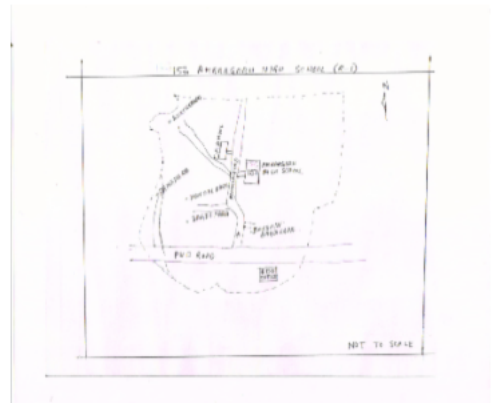

নির্বাচক নিবন্ধন আধিকারিকের স্বাক্ষর

Nazri Naksha

Google Map View

Polling Station Building Front View

Polling Station Front View

Cad View

Key MAP View

1	YEX1296409	নাম : দীপক ঘোষ পিতার নাম: দুলাল ঘোষ বাড়ির নং : n0051 বয়স : 34 লিঙ্গ : পুরুষ	ফটো উপলব্ধ	2	YEX0600304	নাম : গায়ত্রী ঘোষ স্বামীর নাম: দুলাল চন্দ্র ঘোষ বাড়ির নং : n0051 বয়স : 63 লিঙ্গ : মহিলা	ফটো উপলব্ধ	3	GST2244879	নাম : শ্রেয়সী রায় (পাল) স্বামীর নাম: অভিজিৎ পাল বাড়ির নং : n0052 বয়স : 41 লিঙ্গ : মহিলা	ফটো উপলব্ধ
4	YEX1980739	নাম : সৌমিতা আঁকুড়ে স্বামীর নাম: মহাদেব আঁকুড়ে বাড়ির নং : এন0202 বয়স : 27 লিঙ্গ : মহিলা	ফটো উপলব্ধ	5	YEX0600726	নাম : মহাদেব আঁকুড়ে পিতার নাম: দ্বিজপদ আঁকুড়ে বাড়ির নং : n0202 বয়স : 40 লিঙ্গ : পুরুষ	ফটো উপলব্ধ	6	WB/41/267/411174	নাম : মানিক আঁকুড়ে পিতার নাম: অনিল আঁকুড়ে বাড়ির নং : n0002 বয়স : 59 লিঙ্গ : পুরুষ	ফটো উপলব্ধ
7	YEX1296375	নাম : মুন্না আঁকুড়ে স্বামীর নাম: বিশ্বনাথ আঁকুড়ে বাড়ির নং : n0002 বয়স : 35 লিঙ্গ : মহিলা	ফটো উপলব্ধ	8	WB/41/267/411054	নাম : শান্তি আঁকুড়ে পিতার নাম: অনিল আঁকুড়ে বাড়ির নং : n0002 বয়স : 64 লিঙ্গ : পুরুষ	ফটো উপলব্ধ	9	BWN1724442	নাম : রামু আঁকুড়ে পিতার নাম: বনমালী আঁকুড়ে বাড়ির নং : n0001 বয়স : 45 লিঙ্গ : পুরুষ	ফটো উপলব্ধ
10	WB/41/267/411657	নাম : পূর্ণিমা আঁকুড়ে স্বামীর নাম: বুদ্ধেশ্বর আঁকুড়ে বাড়ির নং : n0001 বয়স : 52 লিঙ্গ : মহিলা	ফটো উপলব্ধ	11	WB/41/267/411373	নাম : পুতুল আঁকুড়ে স্বামীর নাম: ধনেশ্বর আঁকুড়ে বাড়ির নং : n0001 বয়স : 55 লিঙ্গ : মহিলা	ফটো উপলব্ধ	12	WB/41/267/411131	নাম : রাধাশ্যাম আঁকুড়ে পিতার নাম: বাগাল আঁকুড়ে বাড়ির নং : n0030 বয়স : 68 লিঙ্গ : পুরুষ	ফটো উপলব্ধ
13	BWN2595684	নাম : সুভাষ আঁকুড়ে পিতার নাম: ছিদাম আঁকুড়ে বাড়ির নং : n0029 বয়স : 45 লিঙ্গ : পুরুষ	ফটো উপলব্ধ	14	WB/41/267/411055	নাম : লতিকা আঁকুড়ে স্বামীর নাম: মানিক আঁকুড়ে বাড়ির নং : n0002 বয়স : 54 লিঙ্গ : মহিলা	ফটো উপলব্ধ	15	YEX1475235	নাম : পুতুল আঁকুড়ে স্বামীর নাম: গোপাল আঁকুড়ে বাড়ির নং : n0200 বয়স : 32 লিঙ্গ : মহিলা	ফটো উপলব্ধ
16	YEX1475227	নাম : মিত্র আঁকুড়ে স্বামীর নাম: রামু আঁকুড়ে বাড়ির নং : n0199 বয়স : 38 লিঙ্গ : মহিলা	ফটো উপলব্ধ	17	YEX1475219	নাম : রেবা আঁকুড়ে স্বামীর নাম: বিপদতারন আঁকুড়ে বাড়ির নং : n0198 বয়স : 42 লিঙ্গ : মহিলা	ফটো উপলব্ধ	18	YEX1191428	নাম : নেপাল আঁকুড়ে পিতার নাম: অশোক আঁকুড়ে বাড়ির নং : n0050 বয়স : 34 লিঙ্গ : পুরুষ	ফটো উপলব্ধ
19	YEX1191410	নাম : গোপাল আঁকুড়ে পিতার নাম: অশোক আঁকুড়ে বাড়ির নং : n0050 বয়স : 37 লিঙ্গ : পুরুষ	ফটো উপলব্ধ	20	BWN2820173	নাম : নিয়তি আঁকুড়ে স্বামীর নাম: অশোক আঁকুড়ে বাড়ির নং : n0050 বয়স : 62 লিঙ্গ : মহিলা	ফটো উপলব্ধ	21	YEX1191386	নাম : সূচিত্রা আঁকুড়ে স্বামীর নাম: জয়ন্ত আঁকুড়ে বাড়ির নং : n0049 বয়স : 35 লিঙ্গ : মহিলা	ফটো উপলব্ধ
22	YEX1191394	নাম : জয়ন্ত আঁকুড়ে পিতার নাম: ছিদাম আঁকুড়ে বাড়ির নং : n0049 বয়স : 40 লিঙ্গ : পুরুষ	ফটো উপলব্ধ	23	YEX1475250	নাম : বিশ্বজীৎ আঁকুড়ে পিতার নাম: লক্ষন আঁকুড়ে বাড়ির নং : n0049 বয়স : 34 লিঙ্গ : পুরুষ	ফটো উপলব্ধ	24	YEX1296508	নাম : চন্দনা আঁকুড়ে স্বামীর নাম: লক্ষন আঁকুড়ে বাড়ির নং : n0049 বয়স : 50 লিঙ্গ : মহিলা	ফটো উপলব্ধ
25	YEX1191402	নাম : লক্ষন আঁকুড়ে পিতার নাম: নরেন আঁকুড়ে বাড়ির নং : n0049 বয়স : 55 লিঙ্গ : পুরুষ	ফটো উপলব্ধ	26	WB/41/267/411123	নাম : হরিদাসী আঁকুড়ে স্বামীর নাম: ছিদাম আঁকুড়ে বাড়ির নং : n0029 বয়স : 73 লিঙ্গ : মহিলা	ফটো উপলব্ধ	27	BWN1723766	নাম : মঞ্জু আঁকুড়ে স্বামীর নাম: মানিক আঁকুড়ে বাড়ির নং : n0028 বয়স : 48 লিঙ্গ : মহিলা	ফটো উপলব্ধ
28	WB/41/267/411290	নাম : বিশ্বনাথ আঁকুড়ে পিতার নাম: জ্ঞানদা আঁকুড়ে বাড়ির নং : n0028 বয়স : 73 লিঙ্গ : পুরুষ	ফটো উপলব্ধ	29	WB/41/267/411138	নাম : মঞ্জু আঁকুড়ে স্বামীর নাম: সমীর আঁকুড়ে বাড়ির নং : n0027 বয়স : 55 লিঙ্গ : মহিলা	ফটো উপলব্ধ	30	WB/41/267/411007	নাম : সমীর আঁকুড়ে পিতার নাম: সতীশ আঁকুড়ে বাড়ির নং : n0027 বয়স : 58 লিঙ্গ : পুরুষ	ফটো উপলব্ধ