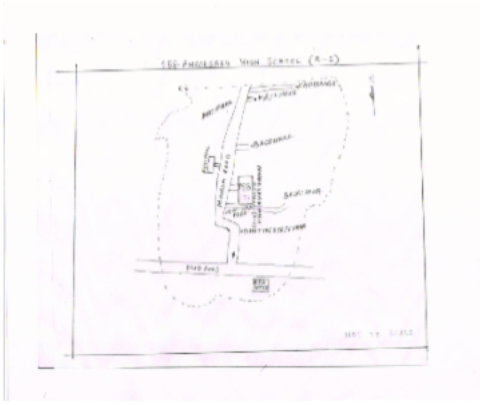

Nazri Naksha