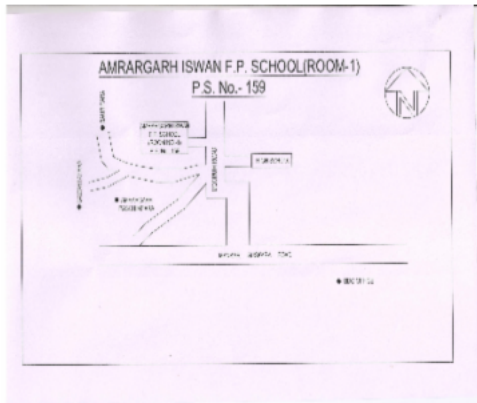

নির্বাচক নিবন্ধন আধিকারিকের স্বাক্ষর

Nazri Naksha

Google Map View

Polling Station Building Front View

Polling Station Front View

Cad View

Key MAP View

1 নাম : সেখ সেলিম পিতার নাম : সেখ সামসুলা বাড়ির নং : n0221 বয়স : 42 লিঙ্গ : পুরুষ	BWN2607372 ফটো উপলব্ধ	2 নাম : মাসুদা বিবি স্বামীর নাম : বরকত সেখ বাড়ির নং : n0219 বয়স : 82 লিঙ্গ : মহিলা	BWN1771708 ফটো উপলব্ধ	3 নাম : বুধন মল্লী অন্যান্য : মোহাম্মদ মুমু বাড়ির নং : এন0120 বয়স : 76 লিঙ্গ : পুরুষ	YEX2254126 ফটো উপলব্ধ
4 নাম : রুবি হাঁসদা স্বামীর নাম : সুনীল হাঁসদা বাড়ির নং : 120 বয়স : 31 লিঙ্গ : মহিলা	YEX1842772 ফটো উপলব্ধ	5 নাম : লক্ষী টুডু স্বামীর নাম : সোমাই টুডু বাড়ির নং : 0077 বয়স : 35 লিঙ্গ : মহিলা	BWN2287787 ফটো উপলব্ধ	6 নাম : রিনা হাঁসদা স্বামীর নাম : মঙ্গলা হাঁসদা বাড়ির নং : এন0120 বয়স : 25 লিঙ্গ : মহিলা	YEX2317550 ফটো উপলব্ধ
7 নাম : মনু কিস্কু পিতার নাম : সুকল কিস্কু বাড়ির নং : 057 বয়স : 26 লিঙ্গ : পুরুষ	YEX1884477 ফটো উপলব্ধ	8 নাম : রুপাই কিস্কু পিতার নাম : রবি কিস্কু বাড়ির নং : অমরারগড় বয়স : 26 লিঙ্গ : পুরুষ	YEX1884485 ফটো উপলব্ধ	9 নাম : সুমিতা কিস্কু স্বামীর নাম : সুক কিস্কু বাড়ির নং : এন0073 বয়স : 28 লিঙ্গ : মহিলা	YEX1902881 ফটো উপলব্ধ
10 নাম : সুক কিস্কু পিতার নাম : বালিকিস্কু বাড়ির নং : 0073 বয়স : 27 লিঙ্গ : পুরুষ	YEX1842673 ফটো উপলব্ধ	11 নাম : সুমিতা কিস্কু স্বামীর নাম : গোপাল কিস্কু বাড়ির নং : এন001 বয়স : 27 লিঙ্গ : মহিলা	YEX2317543 ফটো উপলব্ধ	12 নাম : সুমিতা কিস্কু স্বামীর নাম : মনু কিস্কু বাড়ির নং : ব-273-এন0120 বয়স : 26 লিঙ্গ : মহিলা	YEX1882901 ফটো উপলব্ধ
13 নাম : রুবি টুডু স্বামীর নাম : সুকোল টুডু বাড়ির নং : n0069 বয়স : 28 লিঙ্গ : মহিলা	YEX1756576 ফটো উপলব্ধ	14 নাম : সুরোজমনি সরেন (কিস্কু) স্বামীর নাম : মনু কিস্কু বাড়ির নং : n0069 বয়স : 28 লিঙ্গ : মহিলা	YEX1756642 ফটো উপলব্ধ	15 নাম : মাইনো টুডু কিস্কু স্বামীর নাম : রবি কিস্কু বাড়ির নং : এন0000 বয়স : 26 লিঙ্গ : মহিলা	YEX1955533 ফটো উপলব্ধ
16 নাম : সোনাতন কিস্কু পিতার নাম : বালিকিস্কু বাড়ির নং : n0073 বয়স : 33 লিঙ্গ : পুরুষ	YEX1476340 ফটো উপলব্ধ	17 নাম : মঙ্গলী কিস্কু স্বামীর নাম : বুডো কিস্কু বাড়ির নং : n0073 বয়স : 36 লিঙ্গ : মহিলা	YEX1581446 ফটো উপলব্ধ	18 নাম : শুকদি কিস্কু স্বামীর নাম : লকু কিস্কু বাড়ির নং : n0012 বয়স : 35 লিঙ্গ : মহিলা	YEX1297159 ফটো উপলব্ধ
19 নাম : লখু কিস্কু মায়ের নাম : সুখী কিস্কু বাড়ির নং : n0012 বয়স : 39 লিঙ্গ : পুরুষ	YEX1192293 ফটো উপলব্ধ	20 নাম : সুমি কিস্কু স্বামীর নাম : মংলা কিস্কু বাড়ির নং : n0073 বয়স : 39 লিঙ্গ : মহিলা	YEX1297027 ফটো উপলব্ধ	21 নাম : সোম কিস্কু পিতার নাম : ধুমো কিস্কু বাড়ির নং : n0073 বয়স : 57 লিঙ্গ : পুরুষ	WB/41/267/414234 ফটো উপলব্ধ
22 নাম : সোনামনি কিস্কু স্বামীর নাম : পাপু কিস্কু বাড়ির নং : n0073 বয়স : 32 লিঙ্গ : মহিলা	YEX1476241 ফটো উপলব্ধ	23 নাম : পাপু কিস্কু পিতার নাম : সোম কিস্কু বাড়ির নং : n0073 বয়স : 35 লিঙ্গ : পুরুষ	YEX1476274 ফটো উপলব্ধ	24 নাম : সুখী কিস্কু স্বামীর নাম : সুনীল কিস্কু বাড়ির নং : n0072 বয়স : 37 লিঙ্গ : মহিলা	YEX1192574 ফটো উপলব্ধ
25 নাম : পল্টন কিস্কু অন্যান্য : ভোদা কিস্কু বাড়ির নং : n0072 বয়স : 43 লিঙ্গ : পুরুষ	BWN2598746 ফটো উপলব্ধ	26 নাম : মালতী কিস্কু পিতার নাম : বুডো কিস্কু বাড়ির নং : n0069 বয়স : 30 লিঙ্গ : মহিলা	YEX1581438 ফটো উপলব্ধ	27 নাম : সুমি কিস্কু স্বামীর নাম : বুডো কিস্কু বাড়ির নং : n0069 বয়স : 51 লিঙ্গ : মহিলা	WB/41/267/414252 ফটো উপলব্ধ
28 নাম : রানী কিস্কু স্বামীর নাম : রবি কিস্কু বাড়ির নং : n0069 বয়স : 43 লিঙ্গ : মহিলা	BWN2287548 ফটো উপলব্ধ	29 নাম : রবি কিস্কু পিতার নাম : বড়কা কিস্কু বাড়ির নং : n0069 বয়স : 57 লিঙ্গ : পুরুষ	WB/41/267/414362 ফটো উপলব্ধ	30 নাম : মুনি হেমরম স্বামীর নাম : লক্ষীনারান হেমরম বাড়ির নং : n0065 বয়স : 37 লিঙ্গ : মহিলা	YEX1192533 ফটো উপলব্ধ