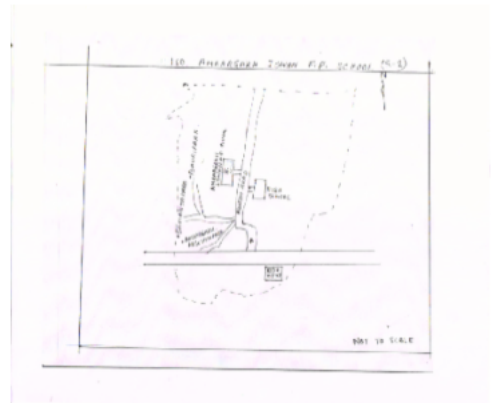

নির্বাচক নিবন্ধন আধিকারিকের স্বাক্ষর

Nazri Naksha

Google Map View

Polling Station Building Front View

Polling Station Front View

Cad View

Key MAP View

| | | | | | |
|--|--------------------------------|---|--------------------------------|--|--------------------------------|
| 1 নাম : কেপ্ট আঁকুড়ে পিতার নাম: মকর আঁকুড়ে বাড়ির নং : 0182 বয়স : 26 লিঙ্গ : পুরুষ | YEX1884675 ফটো উপলব্ধ | 2 নাম : কবিতা আঁকুড়ে স্বামীর নাম: চিরঞ্জিত আঁকুড়ে বাড়ির নং : N0183 বয়স : 32 লিঙ্গ : মহিলা | YEX2139251 ফটো উপলব্ধ | 3 নাম : ছায়া আঁকুড়ে অন্যান্য: জয়া আঁকুড়ে বাড়ির নং : N0188 বয়স : 65 লিঙ্গ : মহিলা | YEX2139111 ফটো উপলব্ধ |
| 4 নাম : প্রদীপ আঁকুড়ে পিতার নাম: দিলীপ আঁকুড়ে বাড়ির নং : নং144 বয়স : 22 লিঙ্গ : পুরুষ | YEX2316800 ফটো উপলব্ধ | 5 নাম : নন্দিতা কুস্তকার স্বামীর নাম: উজ্জ্বল কুস্তকার বাড়ির নং : N079 বয়স : 28 লিঙ্গ : মহিলা | YEX2139004 ফটো উপলব্ধ | 6 নাম : উজ্জ্বল কুস্তকার পিতার নাম: মদন কুস্তকার বাড়ির নং : n0079 বয়স : 41 লিঙ্গ : পুরুষ | YEX1193390 ফটো উপলব্ধ |
| 7 নাম : গেনুবালা কুস্তকার স্বামীর নাম: মদন কুস্তকার বাড়ির নং : n0079 বয়স : 72 লিঙ্গ : মহিলা | WB/41/267/420005 ফটো উপলব্ধ | 8 নাম : প্রিয়ব্রত কর্মকার পিতার নাম: সুধাময় কর্মকার বাড়ির নং : 001 বয়স : 44 লিঙ্গ : পুরুষ | BWN1771427 ফটো উপলব্ধ | 9 নাম : দেবশীষ কর্মকার পিতার নাম: দিলীপ কুমার কর্মকার বাড়ির নং : n0016 বয়স : 43 লিঙ্গ : পুরুষ | BWN2600070 ফটো উপলব্ধ |
| 10 নাম : দেবব্রত কর্মকার পিতার নাম: সুধাময় কর্মকার বাড়ির নং : n0005 বয়স : 41 লিঙ্গ : পুরুষ | BWN2384972 ফটো উপলব্ধ | 11 নাম : মনস্বিনী কর্মকার স্বামীর নাম: প্রিয়ব্রত কর্মকার বাড়ির নং : n0005 বয়স : 37 লিঙ্গ : মহিলা | KVQ2693265 ফটো উপলব্ধ | 12 নাম : ছায়া কর্মকার স্বামীর নাম: সুধাময় কর্মকার বাড়ির নং : n0005 বয়স : 63 লিঙ্গ : মহিলা | YEX2257582 ফটো উপলব্ধ |
| 13 নাম : সুধাময় কর্মকার পিতার নাম: কেশব কর্মকার বাড়ির নং : n0005 বয়স : 68 লিঙ্গ : পুরুষ | YEX2257590 ফটো উপলব্ধ | 14 নাম : দিলীপ কুমার কর্মকার পিতার নাম: সুধীর কুমার কর্মকার বাড়ির নং : n0016 বয়স : 71 লিঙ্গ : পুরুষ | WB/41/267/420015 ফটো উপলব্ধ | 15 নাম : পূর্ণিমা কর্মকার স্বামীর নাম: দিলীপ কুমার কর্মকার বাড়ির নং : n0016 বয়স : 61 লিঙ্গ : মহিলা | WB/41/267/420498 ফটো উপলব্ধ |
| 16 নাম : অরুনাভ কর্মকার পিতার নাম: আশীষ কুমার কর্মকার বাড়ির নং : এন0124 বয়স : 25 লিঙ্গ : পুরুষ | YEX1953850 ফটো উপলব্ধ | 17 নাম : পাপড়ি কর্মকার পিতার নাম: দিলীপ কর্মকার বাড়ির নং : n0016 বয়স : 36 লিঙ্গ : মহিলা | YEX1100296 ফটো উপলব্ধ | 18 নাম : পার্থ কর্মকার পিতার নাম: উত্তম কর্মকার বাড়ির নং : n0058 বয়স : 30 লিঙ্গ : পুরুষ | YEX1757012 ফটো উপলব্ধ |
| 19 নাম : শুভম কর্মকার পিতার নাম: তারক চাঁদ কর্মকার বাড়ির নং : n0077 বয়স : 28 লিঙ্গ : পুরুষ | YEX1756972 ফটো উপলব্ধ | 20 নাম : অমিত কর্মকার পিতার নাম: সত্যরঞ্জন কর্মকার বাড়ির নং : n0001 বয়স : 45 লিঙ্গ : পুরুষ | BWN1771419 ফটো উপলব্ধ | 21 নাম : দৃগু কর্মকার পিতার নাম: তারক চাঁদ কর্মকার বাড়ির নং : নং9 বয়স : 22 লিঙ্গ : পুরুষ | YEX2317485 ফটো উপলব্ধ |
| 22 নাম : সরস্বতী কর্মকার স্বামীর নাম: কীর্তিচাঁদ কর্মকার বাড়ির নং : n0077 বয়স : 64 লিঙ্গ : মহিলা | YEX2139475 ফটো উপলব্ধ | 23 নাম : অপর্ণা কর্মকার স্বামীর নাম: উত্তম কর্মকার বাড়ির নং : n0058 বয়স : 48 লিঙ্গ : মহিলা | YEX1757046 ফটো উপলব্ধ | 24 নাম : রীতা কর্মকার স্বামীর নাম: দয়াময় কর্মকার বাড়ির নং : n0003 বয়স : 57 লিঙ্গ : মহিলা | BWN2600062 ফটো উপলব্ধ |
| 25 নাম : দয়াময় কর্মকার পিতার নাম: কেশব কর্মকার বাড়ির নং : n0003 বয়স : 64 লিঙ্গ : পুরুষ | BWN2600054 ফটো উপলব্ধ | 26 নাম : শ্রাবনী কর্মকার স্বামীর নাম: অমিত কর্মকার বাড়ির নং : n0001 বয়স : 35 লিঙ্গ : মহিলা | YEX1193234 ফটো উপলব্ধ | 27 নাম : সত্যরঞ্জন কর্মকার পিতার নাম: কেশব কর্মকার বাড়ির নং : n0001 বয়স : 71 লিঙ্গ : পুরুষ | WB/41/267/420180 ফটো উপলব্ধ |
| 28 নাম : উত্তম কর্মকার পিতার নাম: নীলমনি কর্মকার বাড়ির নং : n0058 বয়স : 55 লিঙ্গ : পুরুষ | WB/41/267/420621 ফটো উপলব্ধ | 29 নাম : সবিতা কর্মকার স্বামীর নাম: বিপদতারণ কর্মকার বাড়ির নং : n0002 বয়স : 61 লিঙ্গ : মহিলা | WB/41/267/420071 ফটো উপলব্ধ | 30 নাম : বিপদতারণ কর্মকার পিতার নাম: কেশব কর্মকার বাড়ির নং : n0002 বয়স : 69 লিঙ্গ : পুরুষ | WB/41/267/420694 ফটো উপলব্ধ |