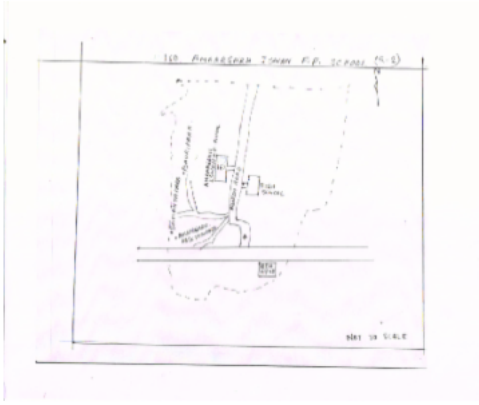

Nazri Naksha