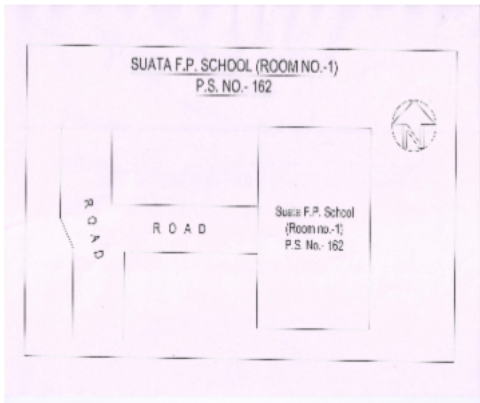

নির্বাচক নিবন্ধন আধিকারিকের স্বাক্ষর

Nazri Naksha

Google Map View

Polling Station Building Front View

Polling Station Front View

Cad View

Key MAP View

1 নাম : সেখ গোলাম নাজির মায়ের নাম : রওসোনা বেগম বাড়ির নং : n0026 বয়স : 35 লিঙ্গ : পুরুষ	YEX1194299 ফটো উপলব্ধ	2 নাম : সেলিনা বেগম স্বামীর নাম : সেখ গোলাম নাজির বাড়ির নং : n0026 বয়স : 30 লিঙ্গ : মহিলা	YEX1757863 ফটো উপলব্ধ	3 নাম : জান্নাতুল ফিরদাস কাজি স্বামীর নাম : মই রহমত আলি কাজি বাড়ির নং : n0029 বয়স : 38 লিঙ্গ : মহিলা	YEX1194323 ফটো উপলব্ধ
4 নাম : জহর কিস্কু পিতার নাম : বিলু কিস্কু বাড়ির নং : n0013 বয়স : 37 লিঙ্গ : পুরুষ	YEX1194265 ফটো উপলব্ধ	5 নাম : বাবলু কিস্কু পিতার নাম : বিলু কিস্কু বাড়ির নং : n0013 বয়স : 43 লিঙ্গ : পুরুষ	YEX0622092 ফটো উপলব্ধ	6 নাম : পূজা কিস্কু স্বামীর নাম : জহর কিস্কু বাড়ির নং : n0013 বয়স : 33 লিঙ্গ : মহিলা	YEX1477678 ফটো উপলব্ধ
7 নাম : সুন্দরী কিস্কু স্বামীর নাম : বলাই কিস্কু বাড়ির নং : n0012 বয়স : 59 লিঙ্গ : মহিলা	WB/41/267/423127 ফটো উপলব্ধ	8 নাম : সনাতন কিস্কু পিতার নাম : বলাই কিস্কু বাড়ির নং : n0012 বয়স : 42 লিঙ্গ : পুরুষ	BWN2291326 ফটো উপলব্ধ	9 নাম : ফুলমনি কিস্কু স্বামীর নাম : বালু কিস্কু বাড়ির নং : n0015 বয়স : 61 লিঙ্গ : মহিলা	WB/41/267/423124 ফটো উপলব্ধ
10 নাম : বাহামনি কিস্কু পিতার নাম : সোম কিস্কু বাড়ির নং : n0016 বয়স : 56 লিঙ্গ : মহিলা	WB/41/267/423352 ফটো উপলব্ধ	11 নাম : সুমিতা কিস্কু স্বামীর নাম : প্রশান্ত কিস্কু বাড়ির নং : n0012 বয়স : 31 লিঙ্গ : মহিলা	YEX1477637 ফটো উপলব্ধ	12 নাম : প্রশান্ত কিস্কু পিতার নাম : বলাই কিস্কু বাড়ির নং : n0012 বয়স : 37 লিঙ্গ : পুরুষ	YEX0622043 ফটো উপলব্ধ
13 নাম : পুতল কিস্কু স্বামীর নাম : নিমাই কিস্কু বাড়ির নং : n0012 বয়স : 37 লিঙ্গ : মহিলা	YEX0622035 ফটো উপলব্ধ	14 নাম : নিমাই কিস্কু পিতার নাম : বলাই কিস্কু বাড়ির নং : n0012 বয়স : 40 লিঙ্গ : পুরুষ	YEX0622027 ফটো উপলব্ধ	15 নাম : পূর্ণমুনি কিস্কু স্বামীর নাম : বাবলু কিস্কু বাড়ির নং : n0013 বয়স : 37 লিঙ্গ : মহিলা	YEX0622100 ফটো উপলব্ধ
16 নাম : লক্ষী কিস্কু পিতার নাম : সুবল কিস্কু বাড়ির নং : n0014 বয়স : 58 লিঙ্গ : মহিলা	WB/41/267/423350 ফটো উপলব্ধ	17 নাম : সনমনি কিস্কু স্বামীর নাম : হোপনা কিস্কু বাড়ির নং : এন0012 বয়স : 25 লিঙ্গ : মহিলা	YEX1955160 ফটো উপলব্ধ	18 নাম : রুবিনা কিস্কু স্বামীর নাম : সনাতন কিস্কু বাড়ির নং : n0012 বয়স : 33 লিঙ্গ : মহিলা	YEX1378876 ফটো উপলব্ধ
19 নাম : হোপনা কিস্কু পিতার নাম : বলাই কিস্কু বাড়ির নং : n0012 বয়স : 33 লিঙ্গ : পুরুষ	YEX1477629 ফটো উপলব্ধ	20 নাম : জবা কোনার স্বামীর নাম : জয়দেব কোনার বাড়ির নং : এন0098 বয়স : 23 লিঙ্গ : মহিলা	YEX2245983 ফটো উপলব্ধ	21 নাম : শঙ্কর কোঁড়া পিতার নাম : সুভাষ কোঁড়া বাড়ির নং : এন0099 বয়স : 22 লিঙ্গ : পুরুষ	YEX2315703 ফটো উপলব্ধ
22 নাম : গৌরী কোঁড়া স্বামীর নাম : কাতিক কোঁড়া বাড়ির নং : এন0164 বয়স : 22 লিঙ্গ : মহিলা	YEX2315901 ফটো উপলব্ধ	23 নাম : মৌমিতা কোঁড়া স্বামীর নাম : বিশ্বজিৎ কোঁড়া বাড়ির নং : N0098 বয়স : 30 লিঙ্গ : মহিলা	SQT1725696 ফটো উপলব্ধ	24 নাম : লোকনাথ ঘোষাল পিতার নাম : শান্তি ঘোষাল বাড়ির নং : নং135 বয়স : 26 লিঙ্গ : পুরুষ	YEX1957216 ফটো উপলব্ধ
25 নাম : সুকর মনি টুডু পিতার নাম : বরকা টুডু বাড়ির নং : এন0011 বয়স : 25 লিঙ্গ : মহিলা	YEX2245934 ফটো উপলব্ধ	26 নাম : বুধন টুডু পিতার নাম : মঙ্গলা টুডু বাড়ির নং : N009 বয়স : 24 লিঙ্গ : পুরুষ	YEX2141299 ফটো উপলব্ধ	27 নাম : চন্দ টুডু পিতার নাম : শিকল টুডু বাড়ির নং : 0008 বয়স : 56 লিঙ্গ : পুরুষ	YEX1843374 ফটো উপলব্ধ
28 নাম : সরমনি টুডু(মুরমু) স্বামীর নাম : প্রশান্ত টুডু বাড়ির নং : 0004 বয়স : 27 লিঙ্গ : মহিলা	YEX1925650 ফটো উপলব্ধ	29 নাম : রবিনাথ টুডু পিতার নাম : সুফল টুডু বাড়ির নং : 0010 বয়স : 27 লিঙ্গ : পুরুষ	YEX1885136 ফটো উপলব্ধ	30 নাম : রীনা মুরমু(টুডু) স্বামীর নাম : বিশ্বনাথ টুডু বাড়ির নং : 0006 বয়স : 26 লিঙ্গ : মহিলা	YEX1885060 ফটো উপলব্ধ