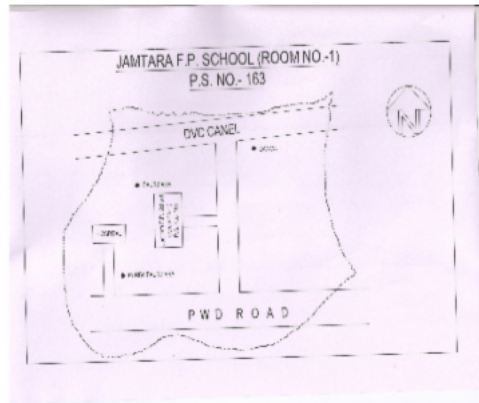

নির্বাচক নিবন্ধন আধিকারিকের স্বাক্ষর

Nazri Naksha

Google Map View

Polling Station Building Front View

Polling Station Front View

Cad View

Key MAP View

| | | | | | | | | |
|---|------------------|------------|---|------------------|------------|--|------------------|------------|
| 1 নাম : হাসনাবান বেগম স্বামীর নাম : নুরুল ইসলাম বাড়ির নং : n0032 বয়স : 57 লিঙ্গ : মহিলা | WB/41/267/429273 | ফটো উপলব্ধ | 2 নাম : সেখনুর হোসেন পিতার নাম : সেখ নূর ইসলাম বাড়ির নং : n0032 বয়স : 29 লিঙ্গ : পুরুষ | YEX1675958 | ফটো উপলব্ধ | 3 নাম : সেখ মহম্মদ সেলিম পিতার নাম : আব্দুল মামুন বাড়ির নং : n0002 বয়স : 70 লিঙ্গ : পুরুষ | WB/41/267/429365 | ফটো উপলব্ধ |
| 4 নাম : বিলকিস বেগম স্বামীর নাম : সেখ মহম্মদ সারিক বাড়ির নং : n0002 বয়স : 37 লিঙ্গ : মহিলা | ZZE0874404 | ফটো উপলব্ধ | 5 নাম : সেখ মহম্মদ সারিক পিতার নাম : সেখ মহি সেলিম বাড়ির নং : n0002 বয়স : 36 লিঙ্গ : পুরুষ | BWN2920908 | ফটো উপলব্ধ | 6 নাম : মহঃ সরিফ পিতার নাম : মহঃ সেলিম বাড়ির নং : n0002 বয়স : 34 লিঙ্গ : পুরুষ | YEX1195411 | ফটো উপলব্ধ |
| 7 নাম : সৈয়দ নূর মহম্মদ পিতার নাম : সৈয়দ গোলাম মহম্মদ বাড়ির নং : n0013 বয়স : 36 লিঙ্গ : পুরুষ | BWN2921013 | ফটো উপলব্ধ | 8 নাম : নুরুন্নেসা বেগম স্বামীর নাম : সেখ সাদরে আলম বাড়ির নং : n0093 বয়স : 63 লিঙ্গ : মহিলা | BWN1733955 | ফটো উপলব্ধ | 9 নাম : কাজী সৈয়দ সুলতান পিতার নাম : কাজী মোতাকার হোসেন বাড়ির নং : n0068 বয়স : 74 লিঙ্গ : পুরুষ | YEX2286615 | ফটো উপলব্ধ |
| 10 নাম : রোজিনা বেগম স্বামীর নাম : ইমরান আলি জিন্না বাড়ির নং : n0093 বয়স : 38 লিঙ্গ : মহিলা | YEX0631002 | ফটো উপলব্ধ | 11 নাম : সেলিনা পারভিন স্বামীর নাম : রফিকুল আহমেদ সেখ বাড়ির নং : n0093 বয়স : 36 লিঙ্গ : মহিলা | YEX1195577 | ফটো উপলব্ধ | 12 নাম : ইমরান আলি জিন্না সেখ পিতার নাম : সাদরে আলম সেখ বাড়ির নং : n0093 বয়স : 49 লিঙ্গ : পুরুষ | YEX0630996 | ফটো উপলব্ধ |
| 13 নাম : সেখ আশরফ হোসেন পিতার নাম : সেখ জাহিদ বাড়ির নং : n0075 বয়স : 41 লিঙ্গ : পুরুষ | YEX0629790 | ফটো উপলব্ধ | 14 নাম : সেখ জসিমুদ্দিন পিতার নাম : সেখ জাহিদ বাড়ির নং : n0075 বয়স : 29 লিঙ্গ : পুরুষ | YEX1704048 | ফটো উপলব্ধ | 15 নাম : সেখ ইনামুল পিতার নাম : সেখ জাহিদ বাড়ির নং : n0075 বয়স : 38 লিঙ্গ : পুরুষ | YEX0629782 | ফটো উপলব্ধ |
| 16 নাম : জোৎস্না বেগম স্বামীর নাম : সুব্রত সেখ বাড়ির নং : n0256 বয়স : 44 লিঙ্গ : মহিলা | BWN2439990 | ফটো উপলব্ধ | 17 নাম : সারিনা ইয়াসমিন স্বামীর নাম : রেজওয়ান হক বাড়ির নং : n0259 বয়স : 42 লিঙ্গ : মহিলা | YEX1478205 | ফটো উপলব্ধ | 18 নাম : আশেকুর রহমান সেখ পিতার নাম : আশেকুর রশীদ সেখ বাড়ির নং : n0027 বয়স : 31 লিঙ্গ : পুরুষ | YEX1478197 | ফটো উপলব্ধ |
| 19 নাম : জাহানারাবেগম সেখ স্বামীর নাম : আসেকুর সেখ বাড়ির নং : n0027 বয়স : 50 লিঙ্গ : মহিলা | WB/41/267/429063 | ফটো উপলব্ধ | 20 নাম : সেখ আসেকুর রাসুল পিতার নাম : মহঃ ফয়েজ বাড়ির নং : n0027 বয়স : 62 লিঙ্গ : পুরুষ | WB/41/267/429187 | ফটো উপলব্ধ | 21 নাম : আমিরাবেগম সেখ স্বামীর নাম : মহঃ সেলিম সেখ বাড়ির নং : n0002 বয়স : 55 লিঙ্গ : মহিলা | WB/41/267/429478 | ফটো উপলব্ধ |
| 22 নাম : নুরুল ইসলাম পিতার নাম : সেখ ইসলাম বাড়ির নং : n0032 বয়স : 67 লিঙ্গ : পুরুষ | WB/41/267/429067 | ফটো উপলব্ধ | 23 নাম : সৈয়দ সিদ্দিকা বেগম স্বামীর নাম : সৈয়দ গোলাম মহম্মদ বাড়ির নং : n0013 বয়স : 62 লিঙ্গ : মহিলা | YEX2029379 | ফটো উপলব্ধ | 24 নাম : সৈয়দ গোলাম মহম্মদ পিতার নাম : সৈয়দ আক্কেল আলি বাড়ির নং : n0013 বয়স : 71 লিঙ্গ : পুরুষ | BWN0685560 | ফটো উপলব্ধ |
| 25 নাম : সেখ আব্দুল রোহিত পিতার নাম : সেখ ফজলুল হক বাড়ির নং : n0037 বয়স : 29 লিঙ্গ : পুরুষ | YEX1675966 | ফটো উপলব্ধ | 26 নাম : সেখ নূরআলম পিতার নাম : বদরে আলম সেখ বাড়ির নং : n0042 বয়স : 43 লিঙ্গ : পুরুষ | BWN2603868 | ফটো উপলব্ধ | 27 নাম : সুকরুনা বেগম স্বামীর নাম : সেখ আবু তোরার বাড়ির নং : n0040 বয়স : 47 লিঙ্গ : মহিলা | BWN1771856 | ফটো উপলব্ধ |
| 28 নাম : সেখ মনিরুল ইসলাম পিতার নাম : সেখ ইসলাম বাড়ির নং : n0031 বয়স : 56 লিঙ্গ : পুরুষ | WB/41/267/429567 | ফটো উপলব্ধ | 29 নাম : সেখ নাজেম হোসেন পিতার নাম : সেখ আকসেদ বাড়ির নং : n0005 বয়স : 77 লিঙ্গ : পুরুষ | BWN1733062 | ফটো উপলব্ধ | 30 নাম : সেখ গোলেম স্বামীর নাম : সেখ নাজেম হোসেন বাড়ির নং : n0005 বয়স : 63 লিঙ্গ : মহিলা | WB/41/267/429486 | ফটো উপলব্ধ |