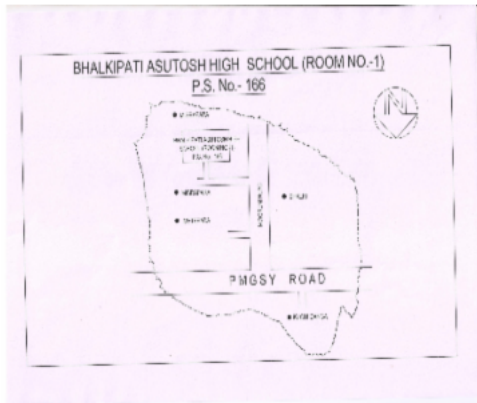

নির্বাচক নিবন্ধন আধিকারিকের স্বাক্ষর

Nazri Naksha

Google Map View

Polling Station Building Front View

Polling Station Front View

Cad View

Key MAP View

বিধানসভা নির্বাচনক্ষেত্রের নং, নাম : 273-আউসগ্রাম
ভাগ নং, নাম : 1-ভাঙ্কী মিশ্রপাড়া মেটেপাড়া ভালকী কলোনী কুরচিডাঙ্গা