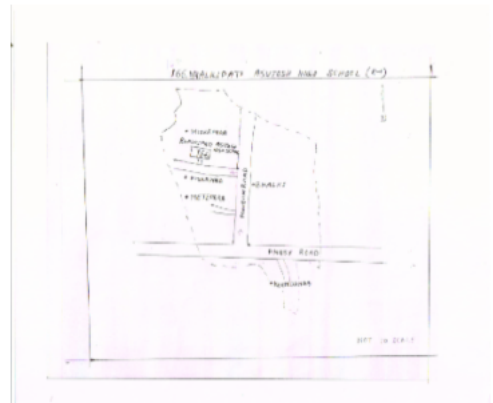

নির্বাচক নিবন্ধন আধিকারিকের স্বাক্ষর

Nazri Naksha

Google Map View

Polling Station Building Front View

Polling Station Front View

Cad View

Key MAP View

বিধানসভা নির্বাচনক্ষেত্রের নং, নাম : 273-আউসগ্রাম
ভাগ নং, নাম : 1-ভাঙ্কী মিশ্রপাড়া মেটেপাড়া ভালকী কলোনী কুরচিডাঙ্গা