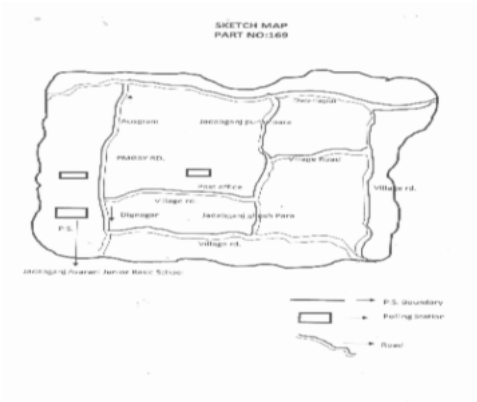

নির্বাচক নিবন্ধন আধিকারিকের স্বাক্ষর

Nazri Naksha

Google Map View

Polling Station Building Front View

Polling Station Front View

Cad View

Key MAP View

1	YEX1582618	নাম : ইতি ঘোষ মন্ডল স্বামীর নাম: মিতুন ঘোষ বাড়ির নং : n0197 বয়স : 30 লিঙ্গ : মহিলা	ফটো উপলব্ধ	2	YEX1844547	নাম : সঞ্জয় কর্মকার পিতার নাম: গোপাল কর্মকার বাড়ির নং : n0109 বয়স : 27 লিঙ্গ : পুরুষ	ফটো উপলব্ধ	3	YEX2290880	নাম : ভৈরব কর্মকার পিতার নাম: লালু কর্মকার বাড়ির নং : এন0123 বয়স : 22 লিঙ্গ : পুরুষ	ফটো উপলব্ধ
4	YEX2290450	নাম : চপলা কর্মকার স্বামীর নাম: অভিজিৎ কর্মকার বাড়ির নং : এন0109 বয়স : 24 লিঙ্গ : মহিলা	ফটো উপলব্ধ	5	YEX2367829	নাম : আকাশ কর্মকার পিতার নাম: মনজিৎ কর্মকার বাড়ির নং : এন0123 বয়স : 21 লিঙ্গ : পুরুষ	ফটো উপলব্ধ	6	BWN2715399	নাম : বিজু কর্মকার পিতার নাম: দুলাল কর্মকার বাড়ির নং : n0108 বয়স : 38 লিঙ্গ : পুরুষ	ফটো উপলব্ধ
7	BWN2242568	নাম : গোপাল কর্মকার পিতার নাম: লক্ষীরাম কর্মকার বাড়ির নং : n0109 বয়স : 52 লিঙ্গ : পুরুষ	ফটো উপলব্ধ	8	BWN2242527	নাম : যীশু কর্মকার পিতার নাম: কানাই কর্মকার বাড়ির নং : n0107 বয়স : 44 লিঙ্গ : পুরুষ	ফটো উপলব্ধ	9	BWN2242535	নাম : সর্মানী কর্মকার স্বামীর নাম: যীশু কর্মকার বাড়ির নং : n0107 বয়স : 43 লিঙ্গ : মহিলা	ফটো উপলব্ধ
10	BWN2554020	নাম : বিশু কর্মকার পিতার নাম: কানাই কর্মকার বাড়ির নং : n0107 বয়স : 40 লিঙ্গ : পুরুষ	ফটো উপলব্ধ	11	WB/41/267/315467	নাম : দুলালচন্দ্র কর্মকার পিতার নাম: লক্ষন কর্মকার বাড়ির নং : n0108 বয়স : 66 লিঙ্গ : পুরুষ	ফটো উপলব্ধ	12	WB/41/267/315210	নাম : প্রতিমা কর্মকার স্বামীর নাম: দুলালচন্দ্র কর্মকার বাড়ির নং : n0108 বয়স : 60 লিঙ্গ : মহিলা	ফটো উপলব্ধ
13	YEX1199272	নাম : তাপসী কর্মকার স্বামীর নাম: বিশু কর্মকার বাড়ির নং : n0107 বয়স : 35 লিঙ্গ : মহিলা	ফটো উপলব্ধ	14	YEX1199348	নাম : রনজিৎ কর্মকার পিতার নাম: দুগাই কর্মকার বাড়ির নং : n0123 বয়স : 36 লিঙ্গ : পুরুষ	ফটো উপলব্ধ	15	BWN2715407	নাম : পূর্ণিমা কর্মকার স্বামীর নাম: সনজিৎ কর্মকার বাড়ির নং : n0123 বয়স : 38 লিঙ্গ : মহিলা	ফটো উপলব্ধ
16	BWN2554053	নাম : লালু কর্মকার পিতার নাম: দুগাই কর্মকার বাড়ির নং : n0123 বয়স : 49 লিঙ্গ : পুরুষ	ফটো উপলব্ধ	17	WB/41/267/315209	নাম : মাদু কর্মকার স্বামীর নাম: দুগাই কর্মকার বাড়ির নং : n0123 বয়স : 58 লিঙ্গ : মহিলা	ফটো উপলব্ধ	18	YEX2393544	নাম : আরতি কর্মকার স্বামীর নাম: লালু কর্মকার বাড়ির নং : এন0123 বয়স : 44 লিঙ্গ : মহিলা	ফটো উপলব্ধ
19	BWN1331404	নাম : সুমিত্রা কর্মকার স্বামীর নাম: গোপাল কর্মকার বাড়ির নং : n0109 বয়স : 49 লিঙ্গ : মহিলা	ফটো উপলব্ধ	20	YEX1199280	নাম : পিংকি কর্মকার (লোহার) স্বামীর নাম: বিজু কর্মকার বাড়ির নং : n0108 বয়স : 37 লিঙ্গ : মহিলা	ফটো উপলব্ধ	21	BWN2242600	নাম : আন্বা কর্মকার স্বামীর নাম: রাজু কর্মকার বাড়ির নং : n0108 বয়স : 43 লিঙ্গ : মহিলা	ফটো উপলব্ধ
22	BWN2242592	নাম : রাজু কর্মকার পিতার নাম: দুলাল কর্মকার বাড়ির নং : n0108 বয়স : 45 লিঙ্গ : পুরুষ	ফটো উপলব্ধ	23	YEX2149565	নাম : পঞ্চগনন কর্মকার পিতার নাম: লালু কর্মকার বাড়ির নং : N0108 বয়স : 24 লিঙ্গ : পুরুষ	ফটো উপলব্ধ	24	YEX2149557	নাম : প্রশান্ত কর্মকার পিতার নাম: রাজু কর্মকার বাড়ির নং : N0108 বয়স : 24 লিঙ্গ : পুরুষ	ফটো উপলব্ধ
25	YEX2149300	নাম : অভিজিৎ কর্মকার পিতার নাম: যিশু কর্মকার বাড়ির নং : N107 বয়স : 25 লিঙ্গ : পুরুষ	ফটো উপলব্ধ	26	YEX2149482	নাম : রাজেন্দ্র কিস্কু পিতার নাম: লক্ষণ কিস্কু বাড়ির নং : N0146 বয়স : 25 লিঙ্গ : পুরুষ	ফটো উপলব্ধ	27	YEX2290476	নাম : সুপ্রিয়া কিস্কু পিতার নাম: লক্ষণ কিস্কু বাড়ির নং : এন0186 বয়স : 23 লিঙ্গ : মহিলা	ফটো উপলব্ধ
28	YEX1908904	নাম : প্রতিমা কিস্কু পিতার নাম: সুকুল কিস্কু বাড়ির নং : n0146 বয়স : 28 লিঙ্গ : মহিলা	ফটো উপলব্ধ	29	BWN1798636	নাম : অনুরূপা কোনার স্বামীর নাম: প্রতাপ চন্দ্র কোনার বাড়ির নং : n0106 বয়স : 47 লিঙ্গ : মহিলা	ফটো উপলব্ধ	30	BWN1331206	নাম : প্রতাপ চন্দ্র কোনার পিতার নাম: নন্দদুলাল কোনার বাড়ির নং : n0106 বয়স : 55 লিঙ্গ : পুরুষ	ফটো উপলব্ধ